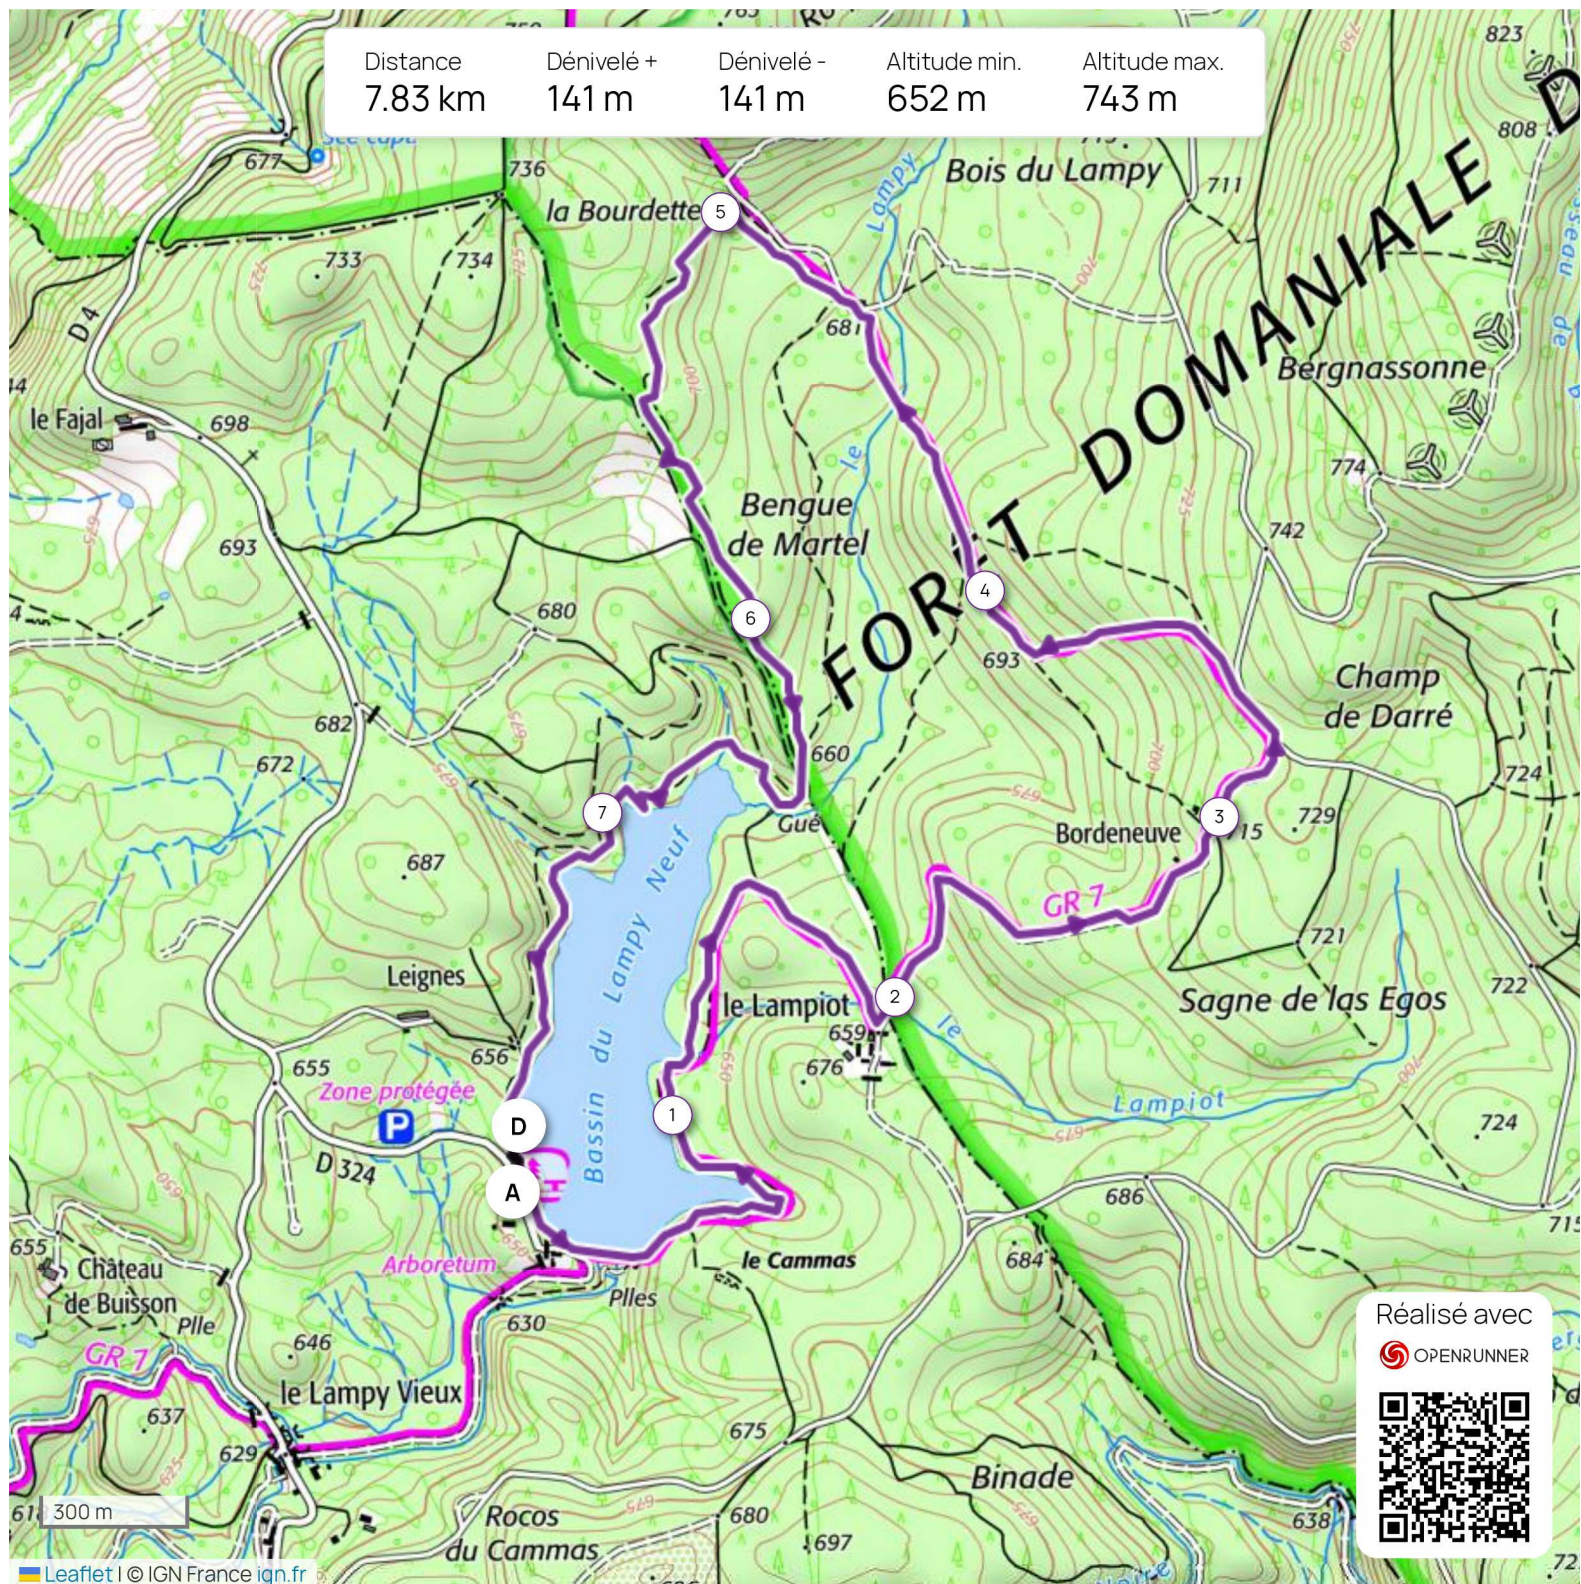

Distance	Dénivelé +	Dénivelé -	Altitude min.	Altitude max.
7.83 km	141 m	141 m	652 m	743 m

Réalisé avec

Les informations sur les types de voies ne sont pas disponibles pour ce parcours.

[En savoir plus](#)