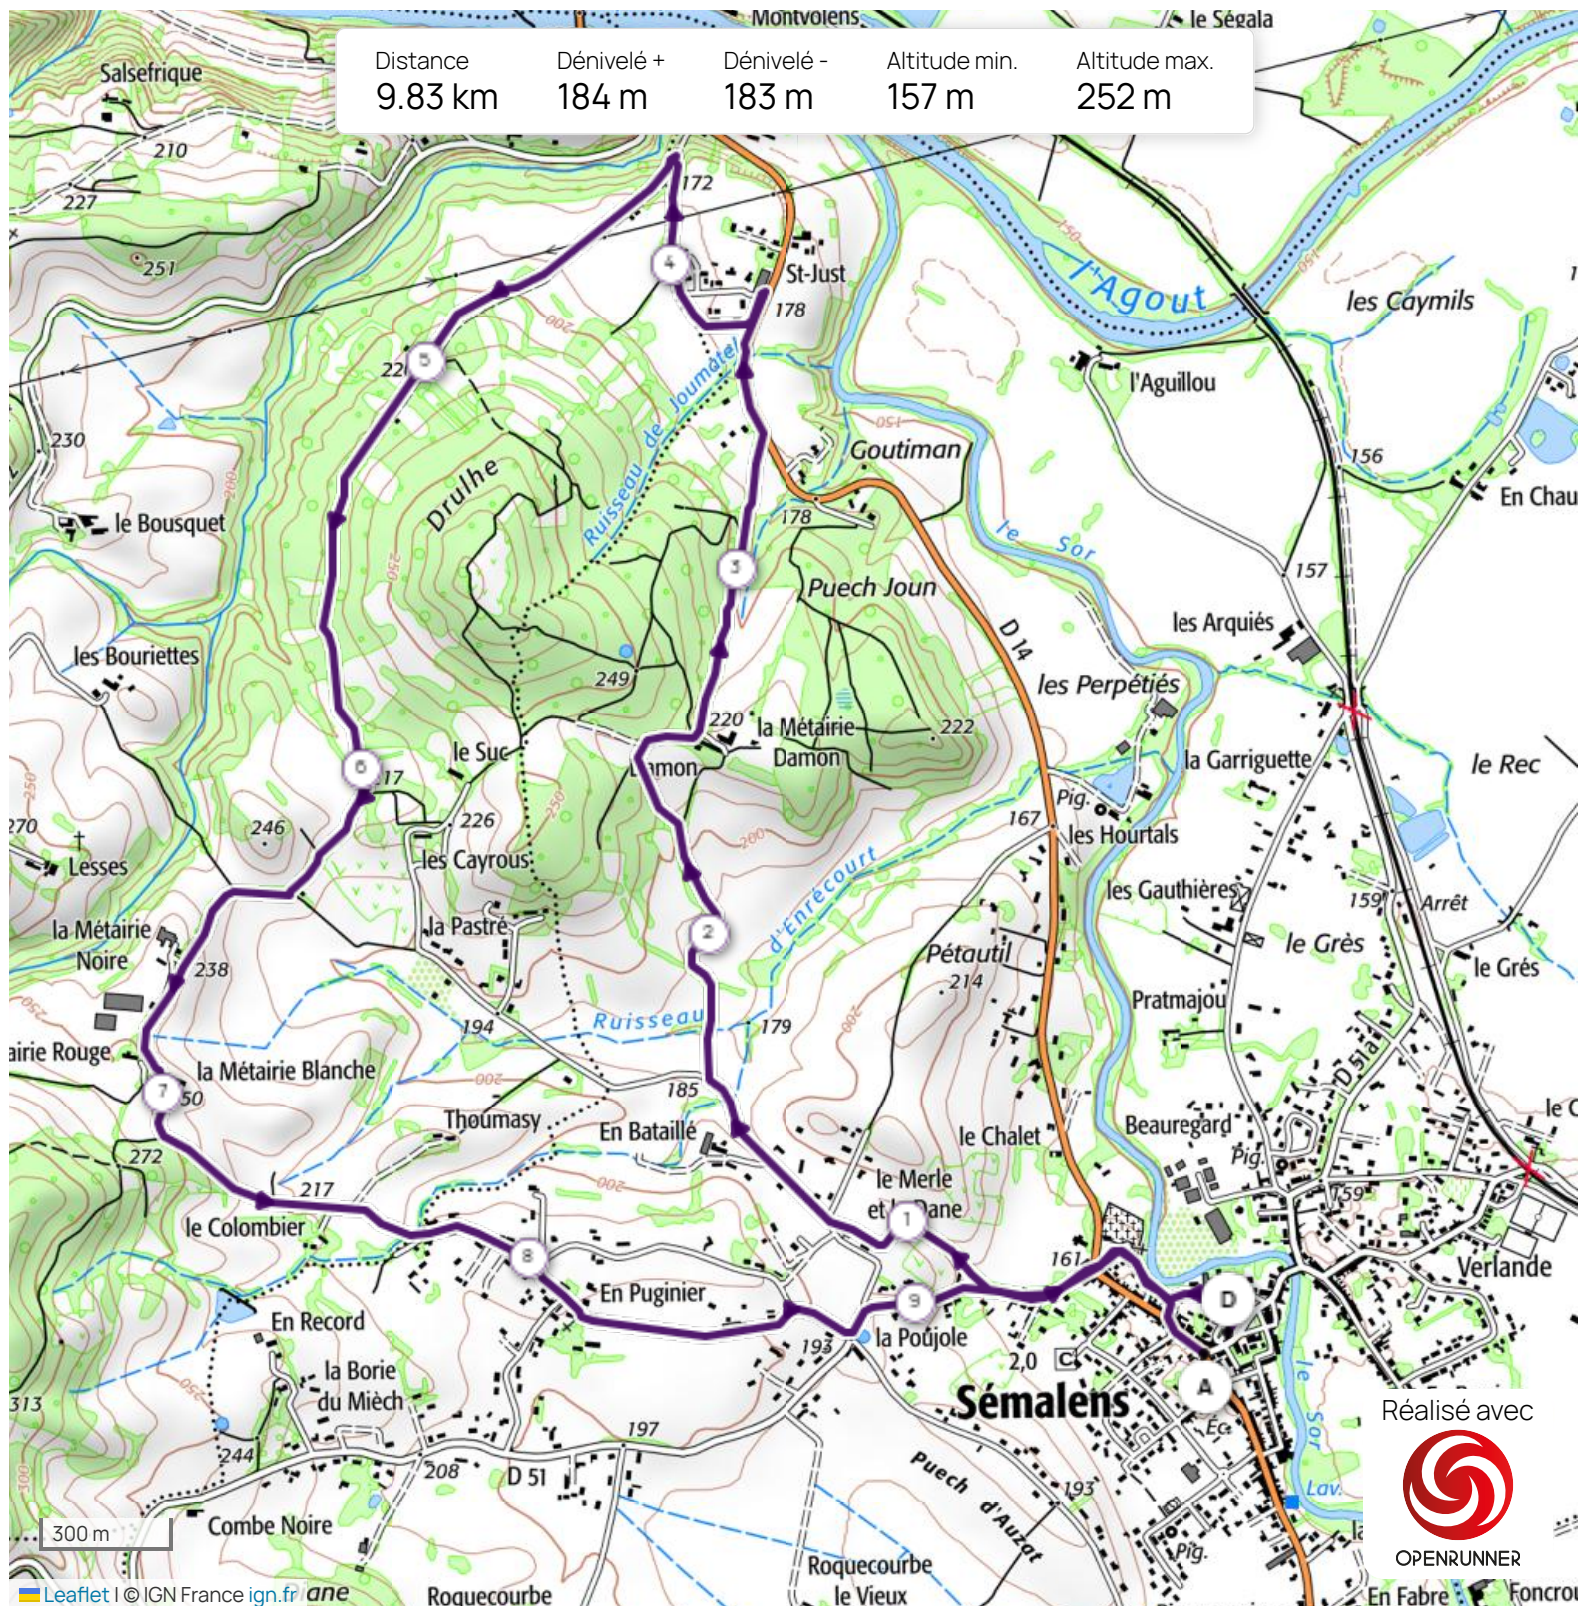

Distance	Dénivelé +	Dénivelé -	Altitude min.	Altitude max.
9.83 km	184 m	183 m	157 m	252 m

Réalisé avec

OPENRUNNER

Les informations sur les types de voies ne sont pas disponibles pour ce parcours.  
En savoir plus