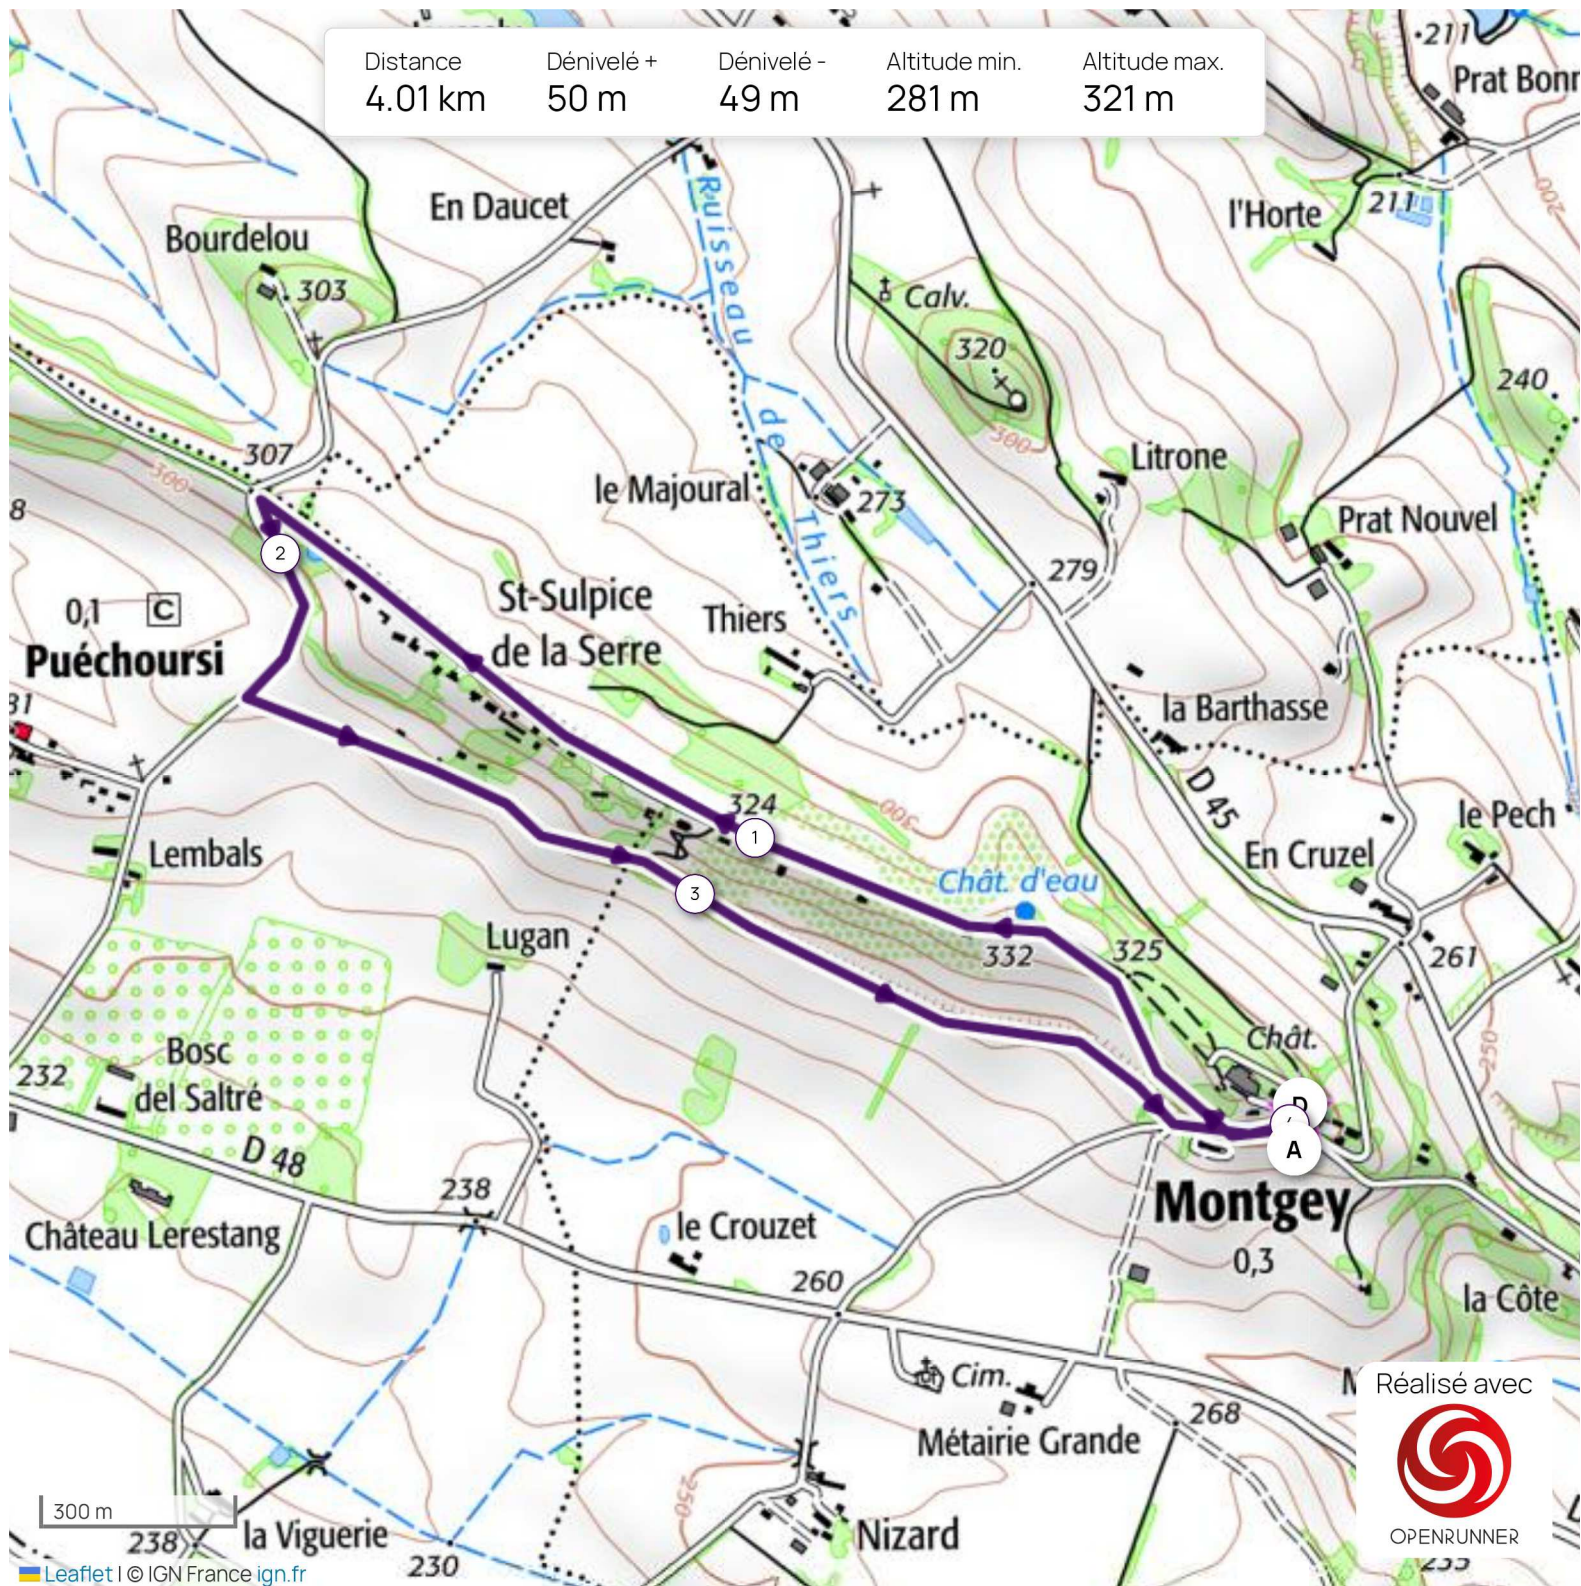

Distance	Dénivelé +	Dénivelé -	Altitude min.	Altitude max.
4.01 km	50 m	49 m	281 m	321 m

Réalisé avec

OPENRUNNER