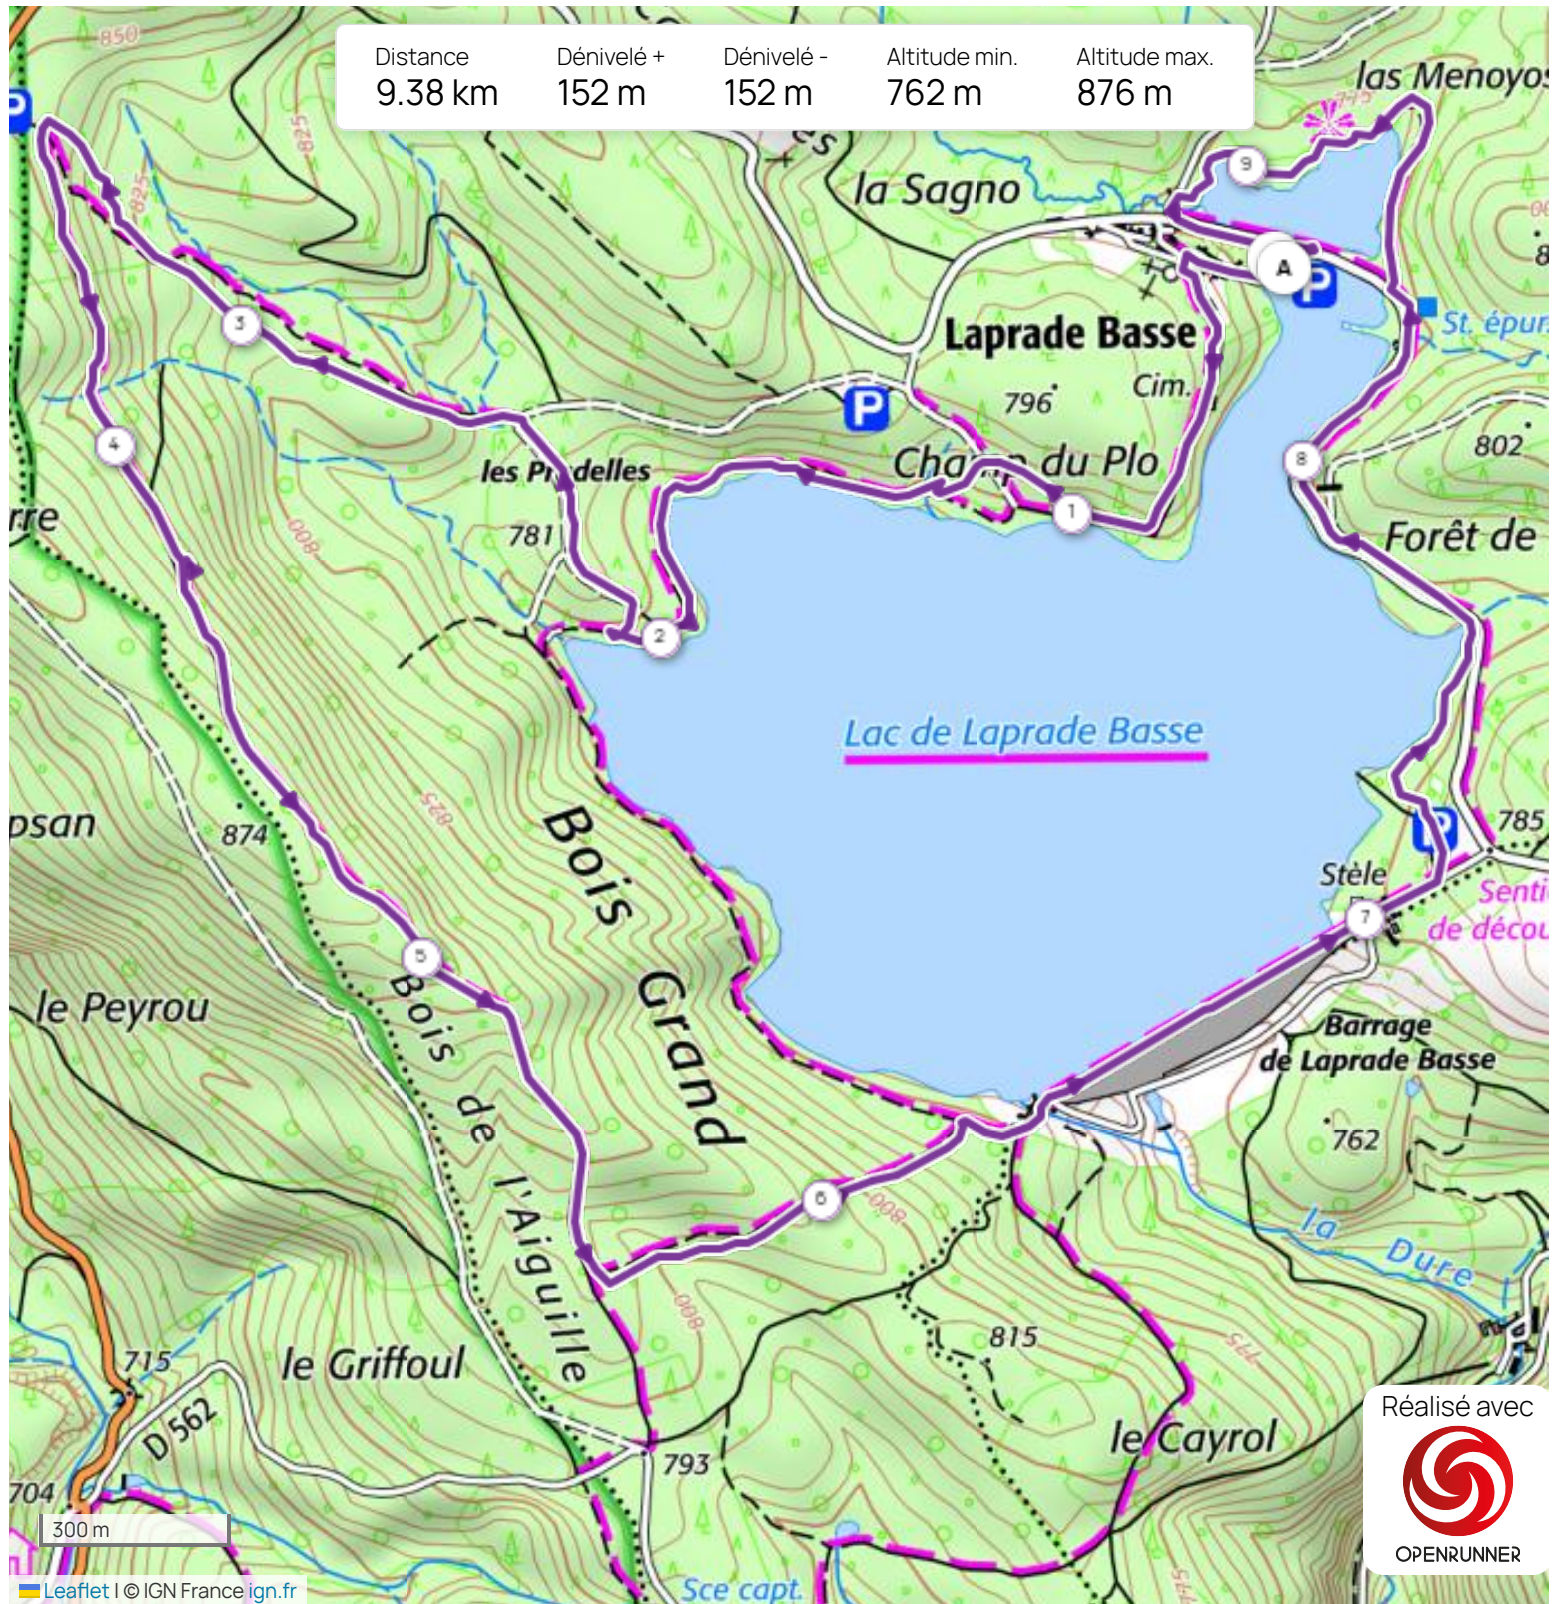

Distance	Dénivelé +	Dénivelé -	Altitude min.	Altitude max.
9.38 km	152 m	152 m	762 m	876 m

Les informations sur les types de voies ne sont pas disponibles pour ce parcours.

[En savoir plus](#)