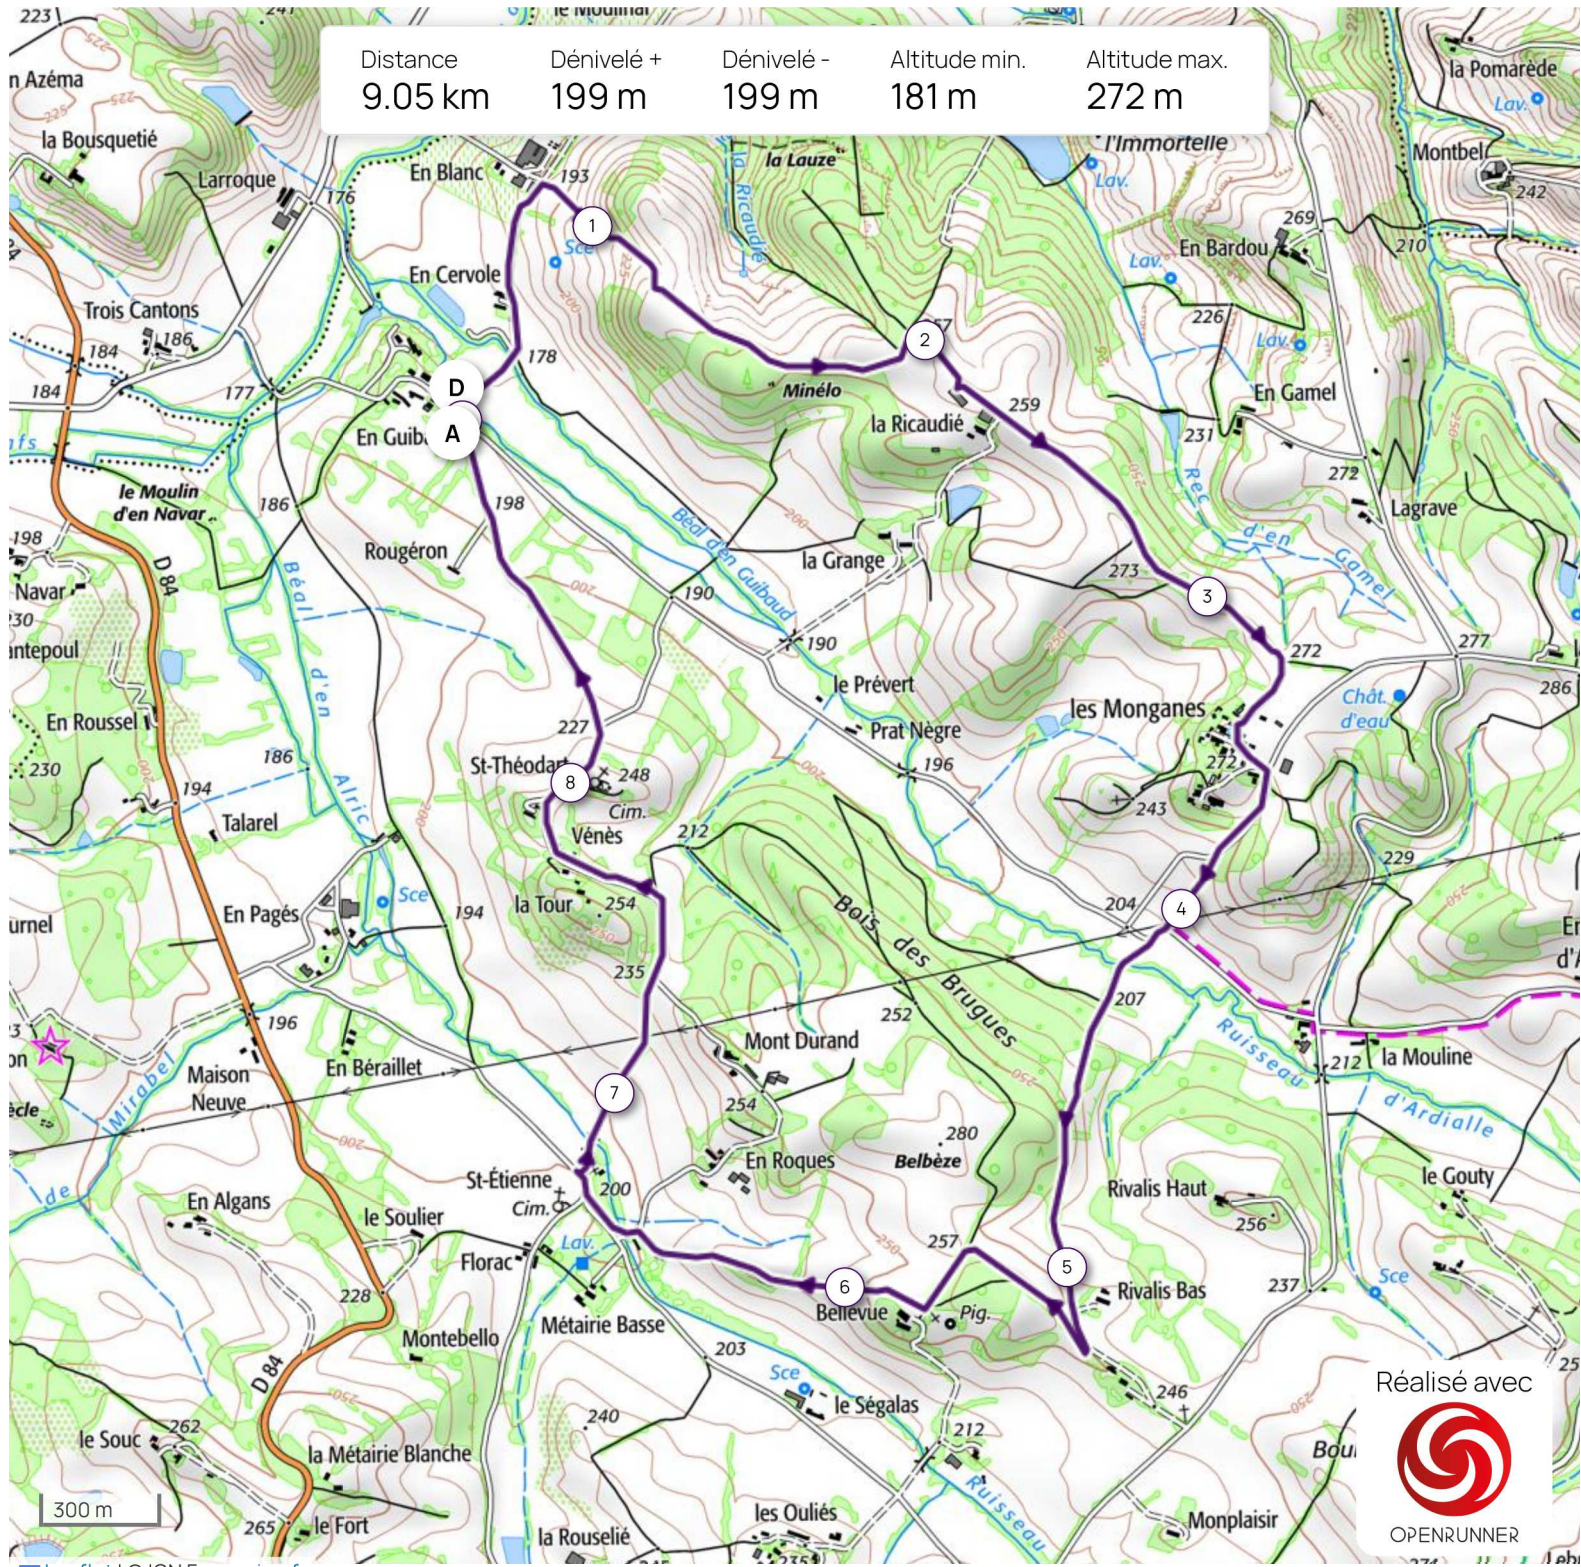

Distance	Dénivelé +	Dénivelé -	Altitude min.	Altitude max.
9.05 km	199 m	199 m	181 m	272 m

Réalisé avec

OPENRUNNER

Les informations sur les types de voies ne sont pas disponibles pour ce parcours.

En savoir plus