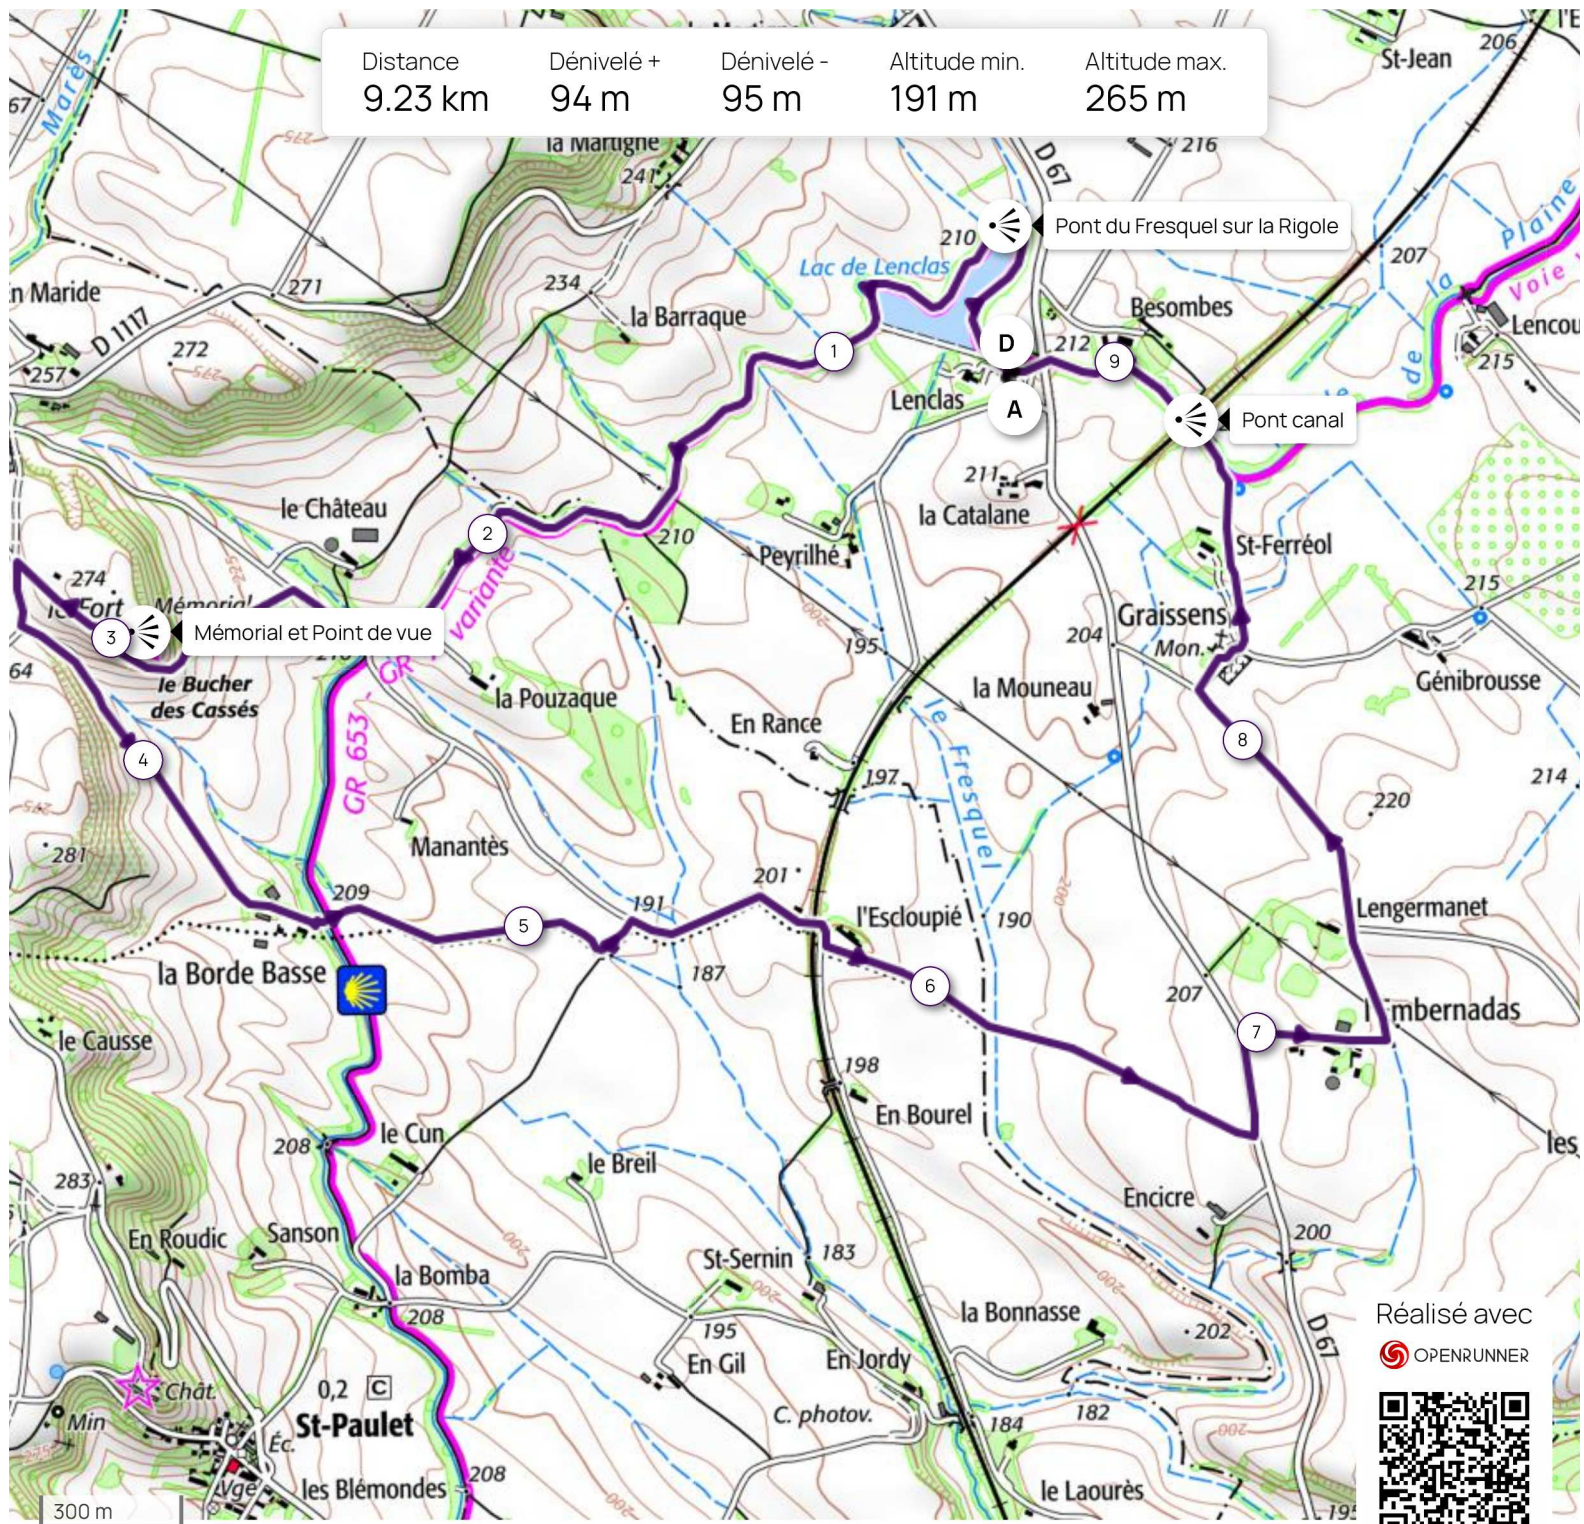

Distance	Dénivelé +	Dénivelé -	Altitude min.	Altitude max.
9.23 km	94 m	95 m	191 m	265 m

Réalisé avec

Leaflet | © IGN France ign.fr

Les informations sur les types de voies ne sont pas disponibles pour ce parcours.