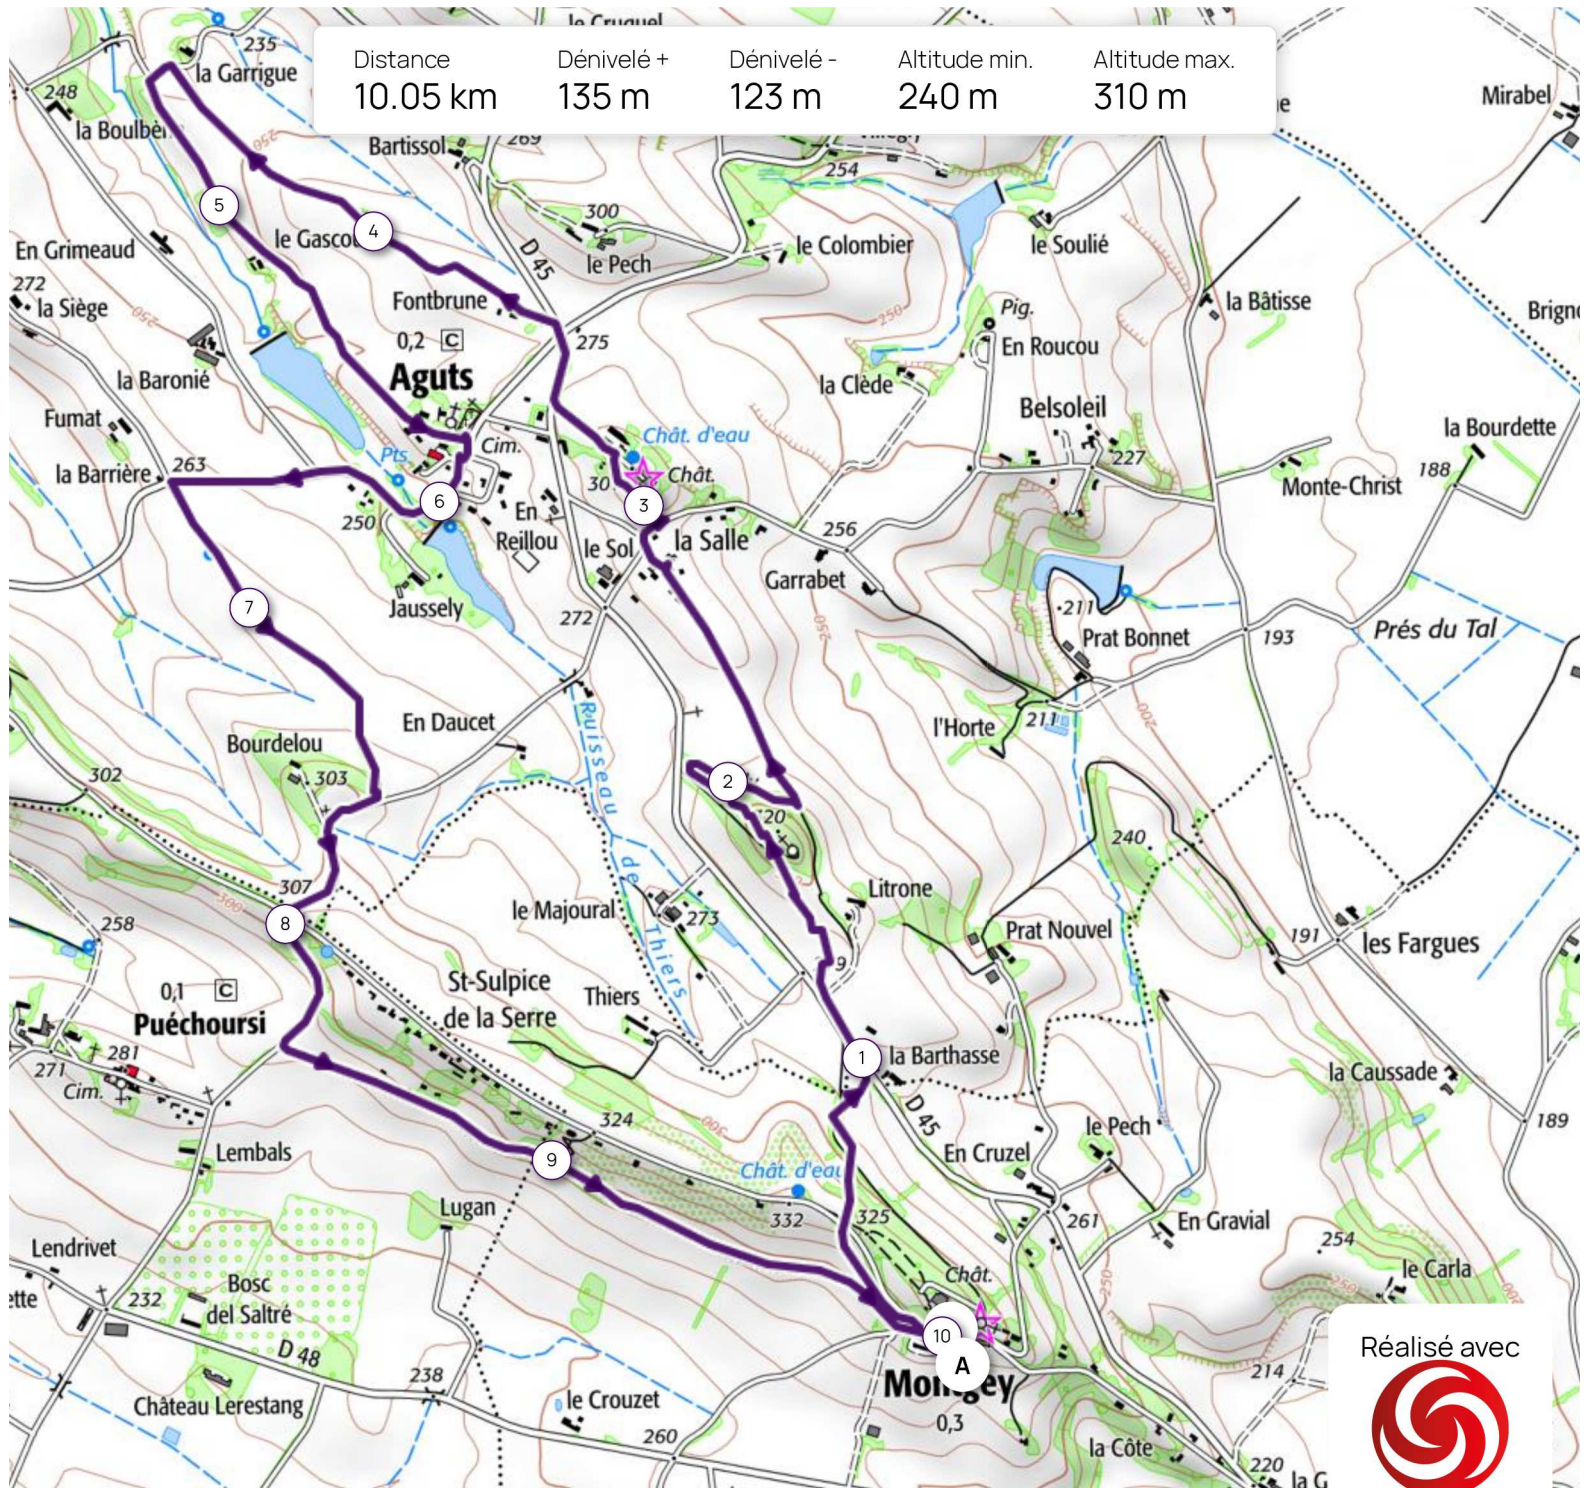

Distance	Dénivelé +	Dénivelé -	Altitude min.	Altitude max.
10.05 km	135 m	123 m	240 m	310 m

Réalisé avec

OPENRUNNER

Leaflet | © IGN France ign.fr

Les informations sur les types de voies ne sont pas disponibles pour ce parcours.