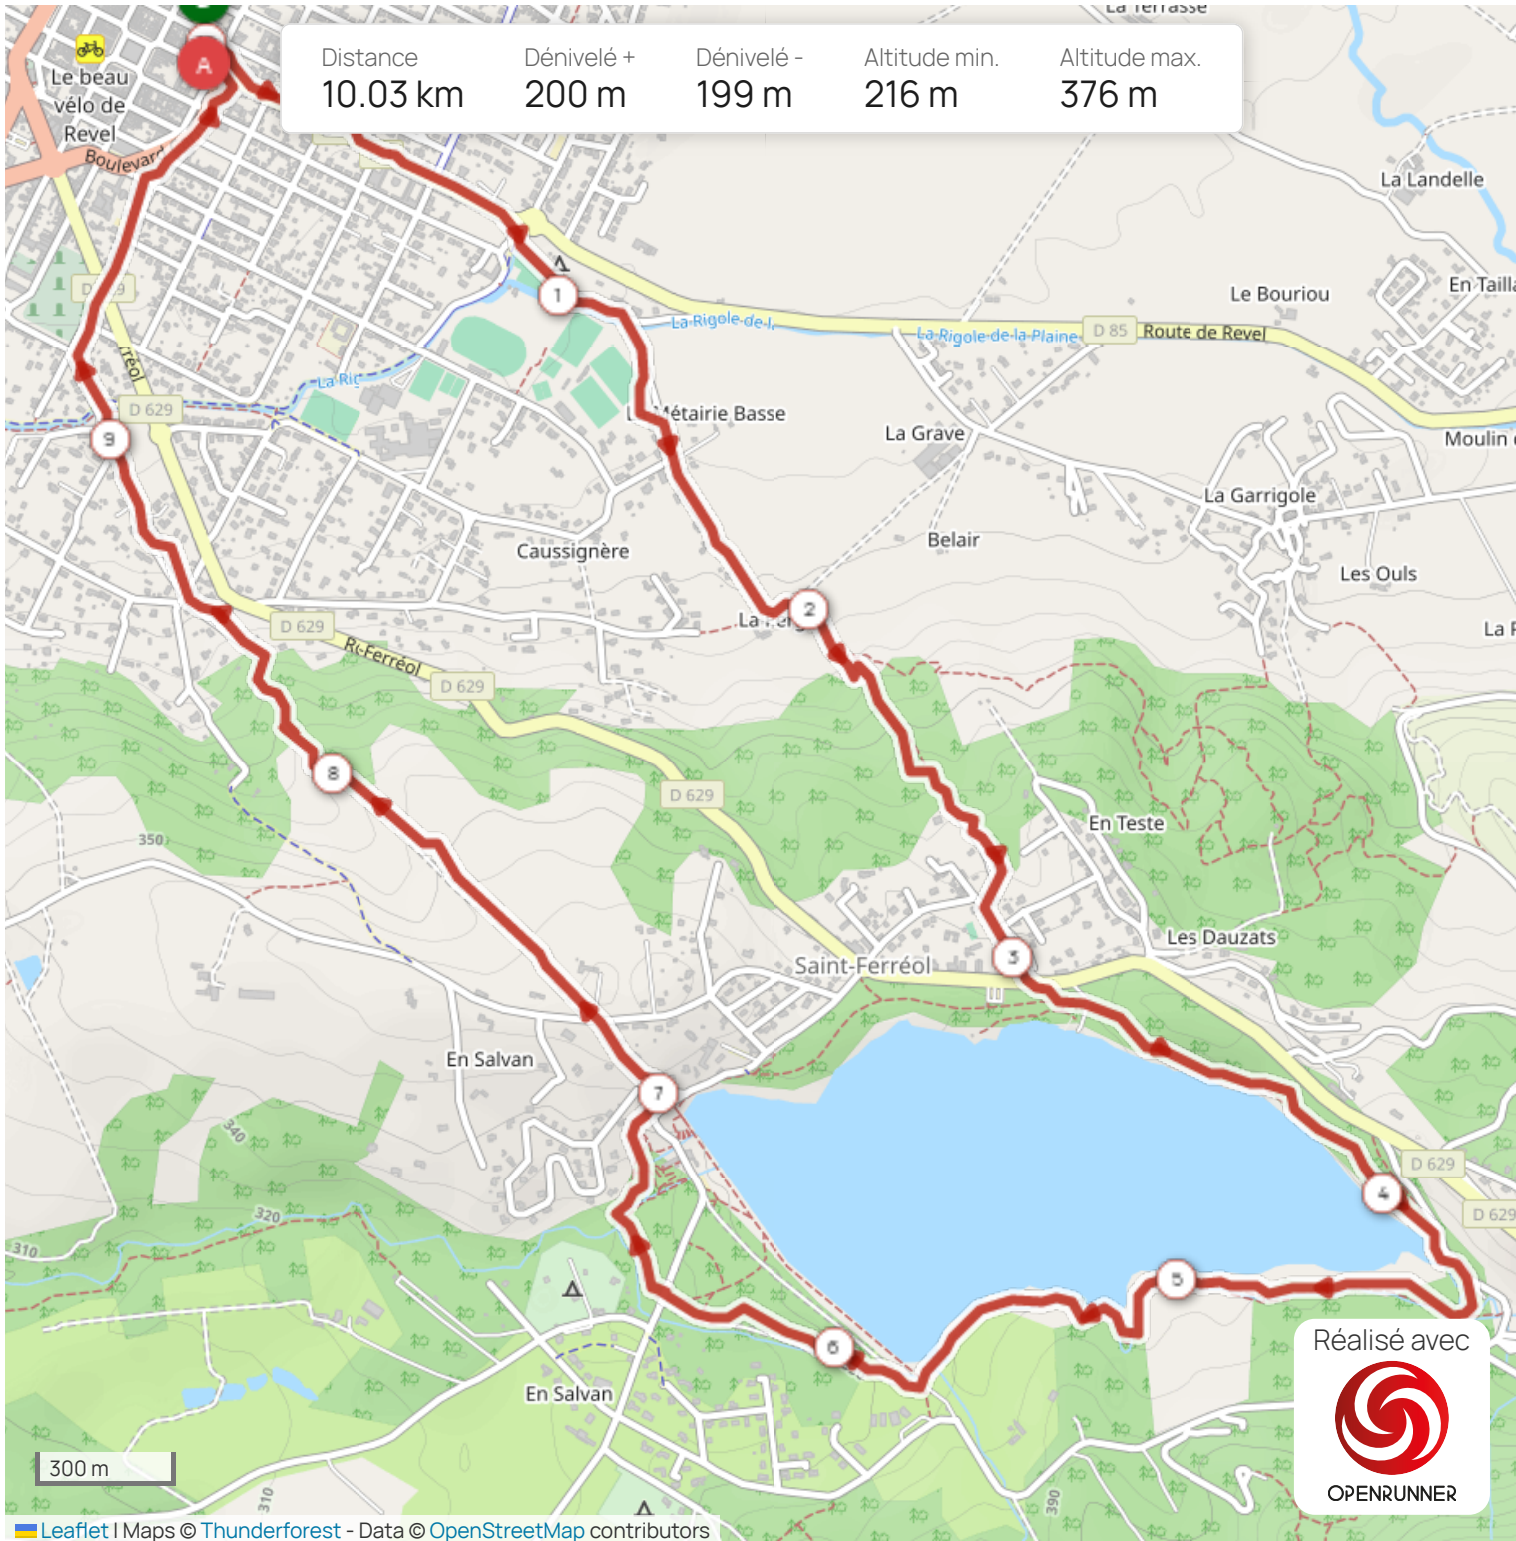

# Lac de St Ferréol par le chemin de La Pergue #18065041

Les informations sur les types de voies ne sont pas disponibles pour ce parcours.

[En savoir plus](#)