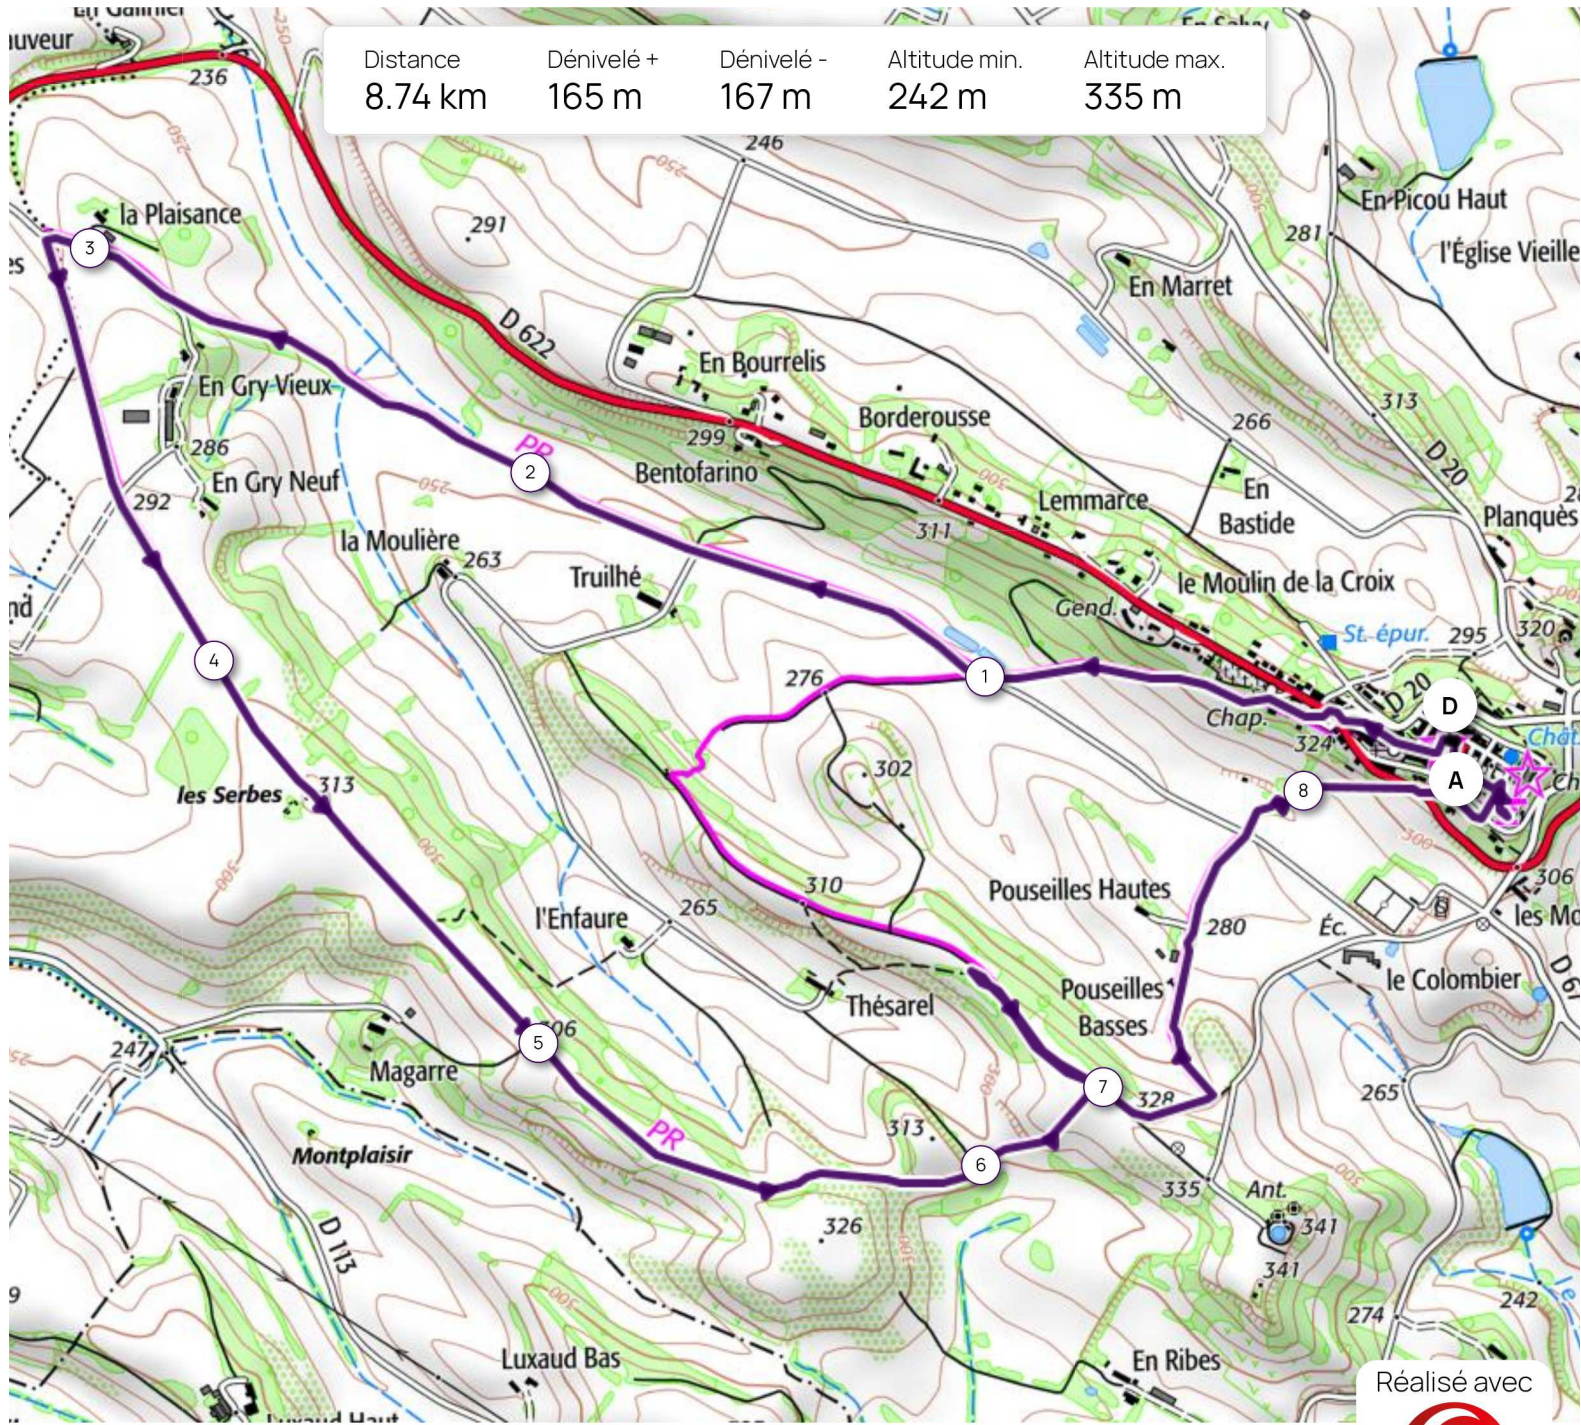

Distance	Dénivelé +	Dénivelé -	Altitude min.	Altitude max.
8.74 km	165 m	167 m	242 m	335 m

Réalisé avec

OPENRUNNER

300 m

Leaflet | © IGN France ign.fr

Les informations sur les types de voies ne sont pas disponibles pour ce parcours.