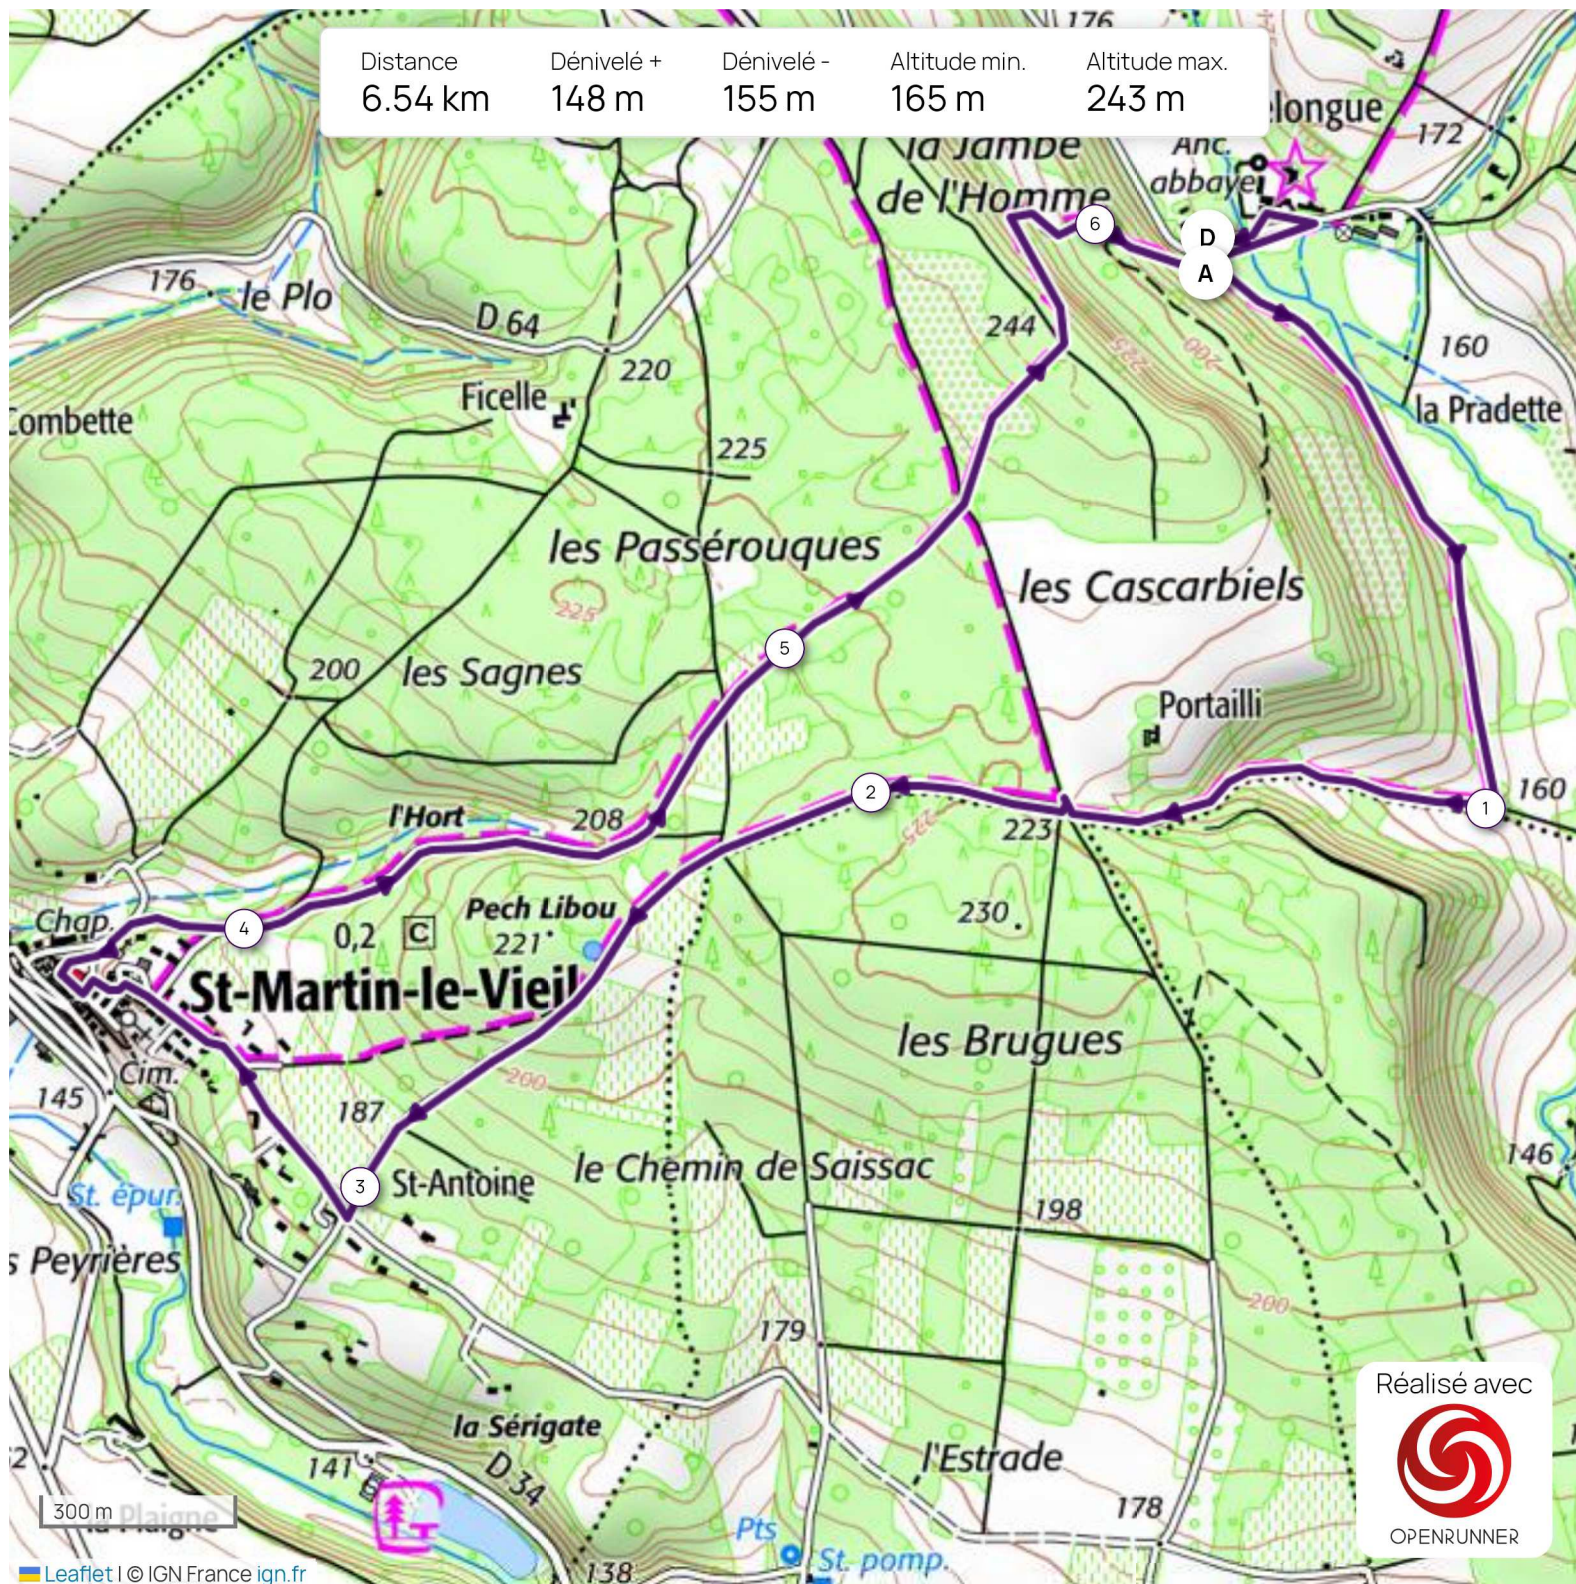

Distance	Dénivelé +	Dénivelé -	Altitude min.	Altitude max.
6.54 km	148 m	155 m	165 m	243 m

Réalisé avec

OPENRUNNER