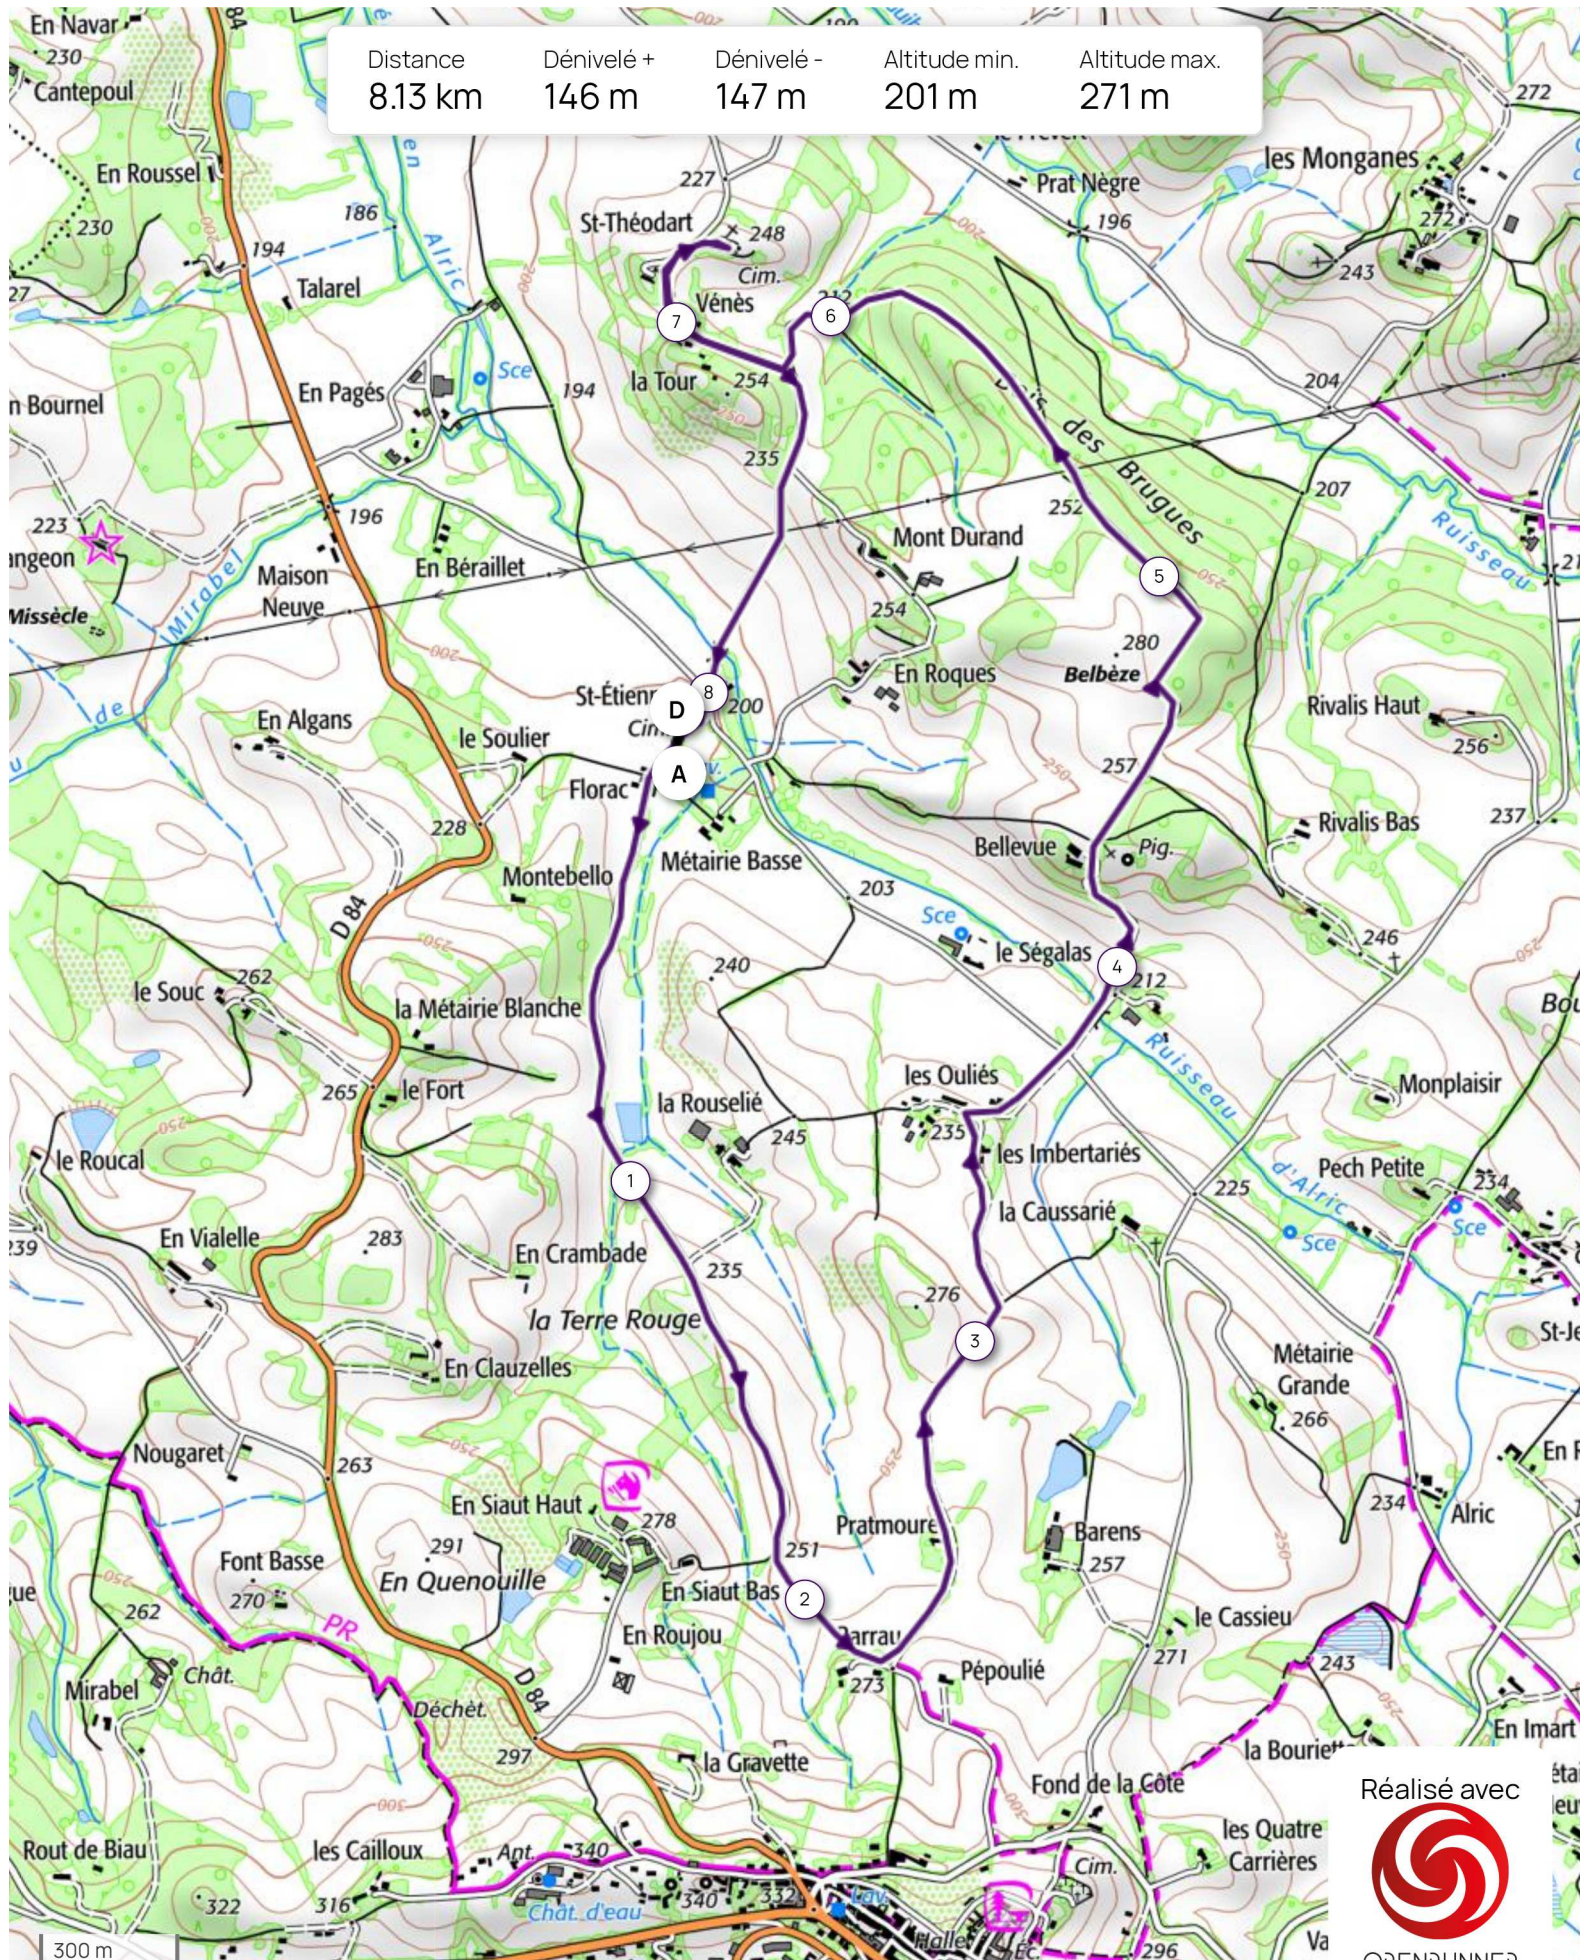

Distance	Dénivelé +	Dénivelé -	Altitude min.	Altitude max.
8.13 km	146 m	147 m	201 m	271 m

Réalisé avec

OPENRUNNER