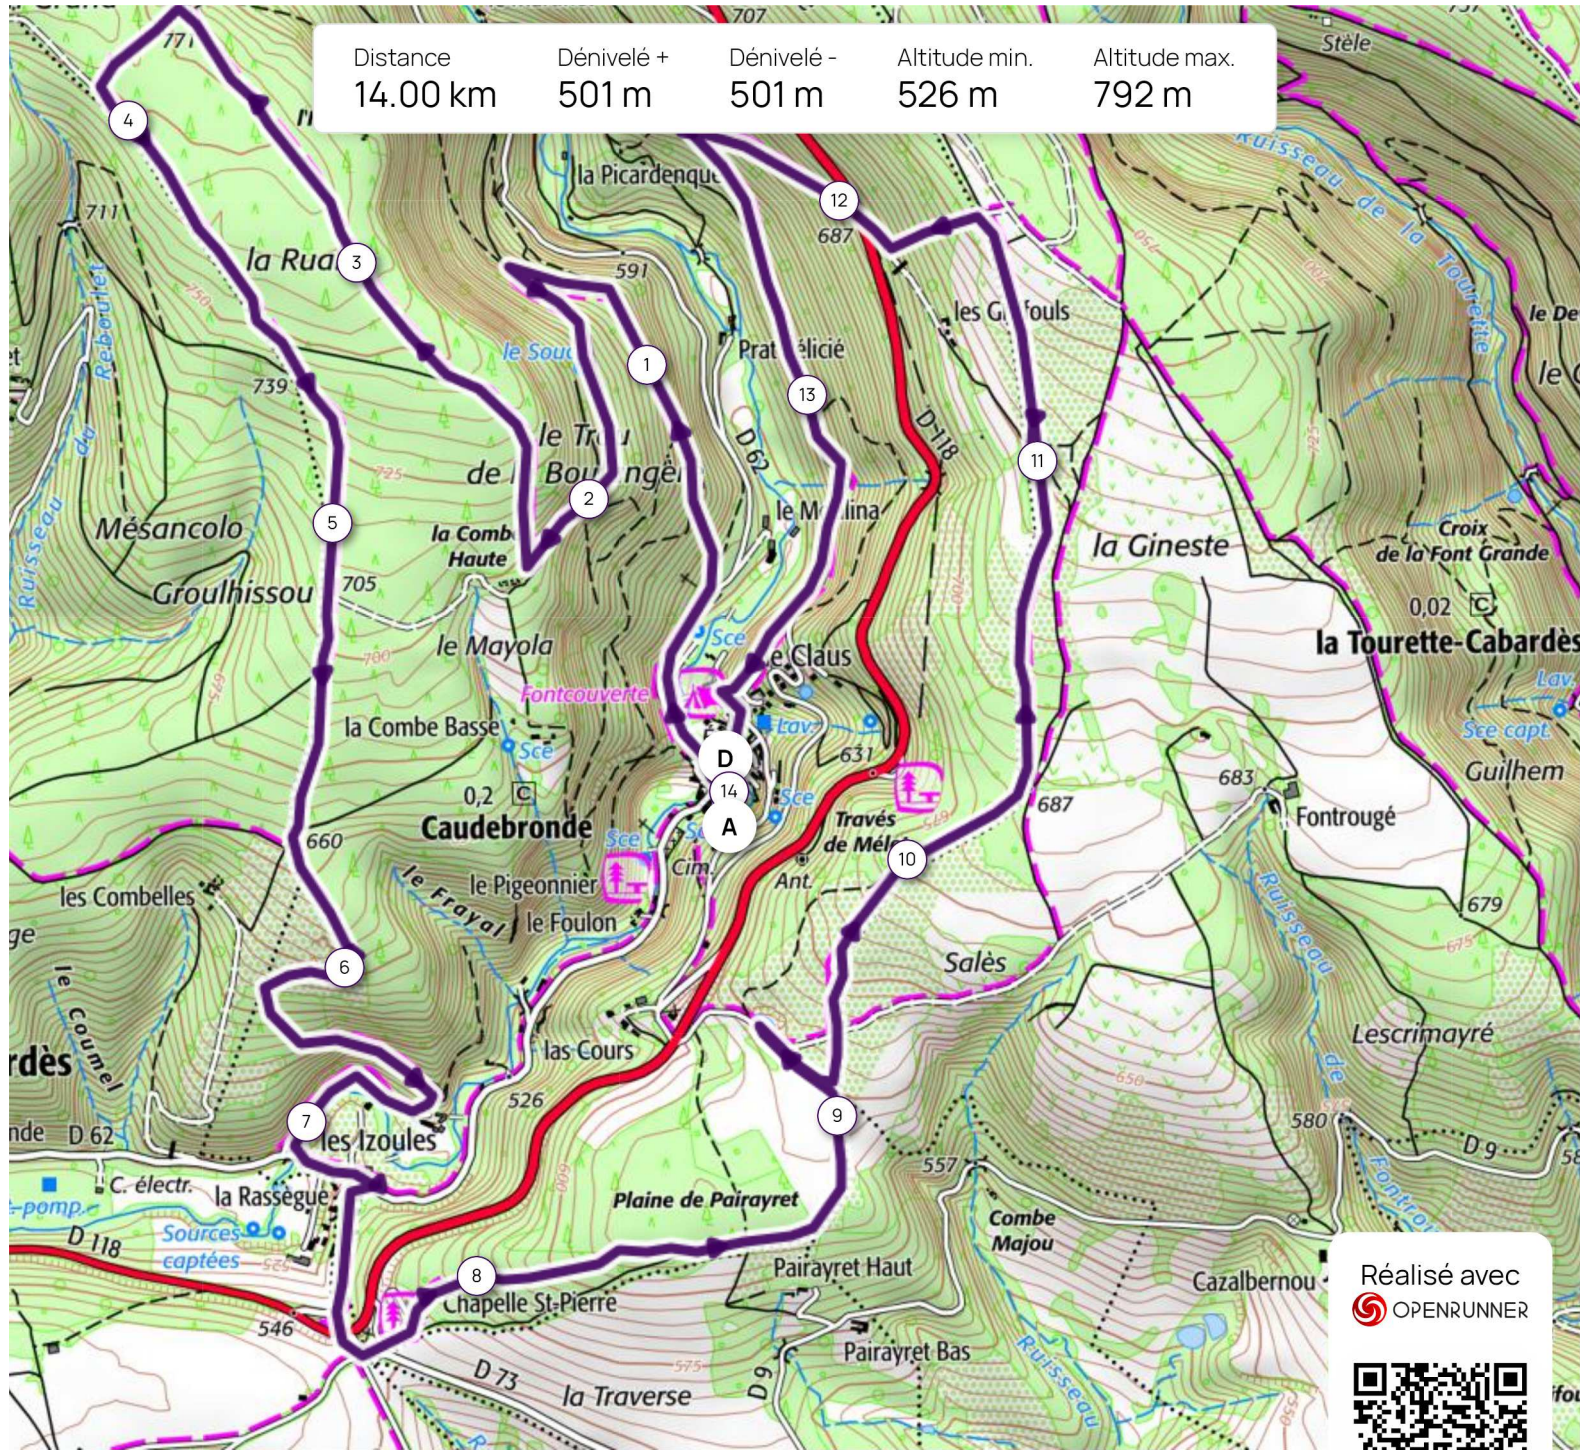

Distance	Dénivelé +	Dénivelé -	Altitude min.	Altitude max.
14.00 km	501 m	501 m	526 m	792 m

Réalisé avec
 OPENRUNNER

Leaflet | © IGN France ign.fr

Les informations sur les types de voies ne sont pas disponibles pour ce parcours.