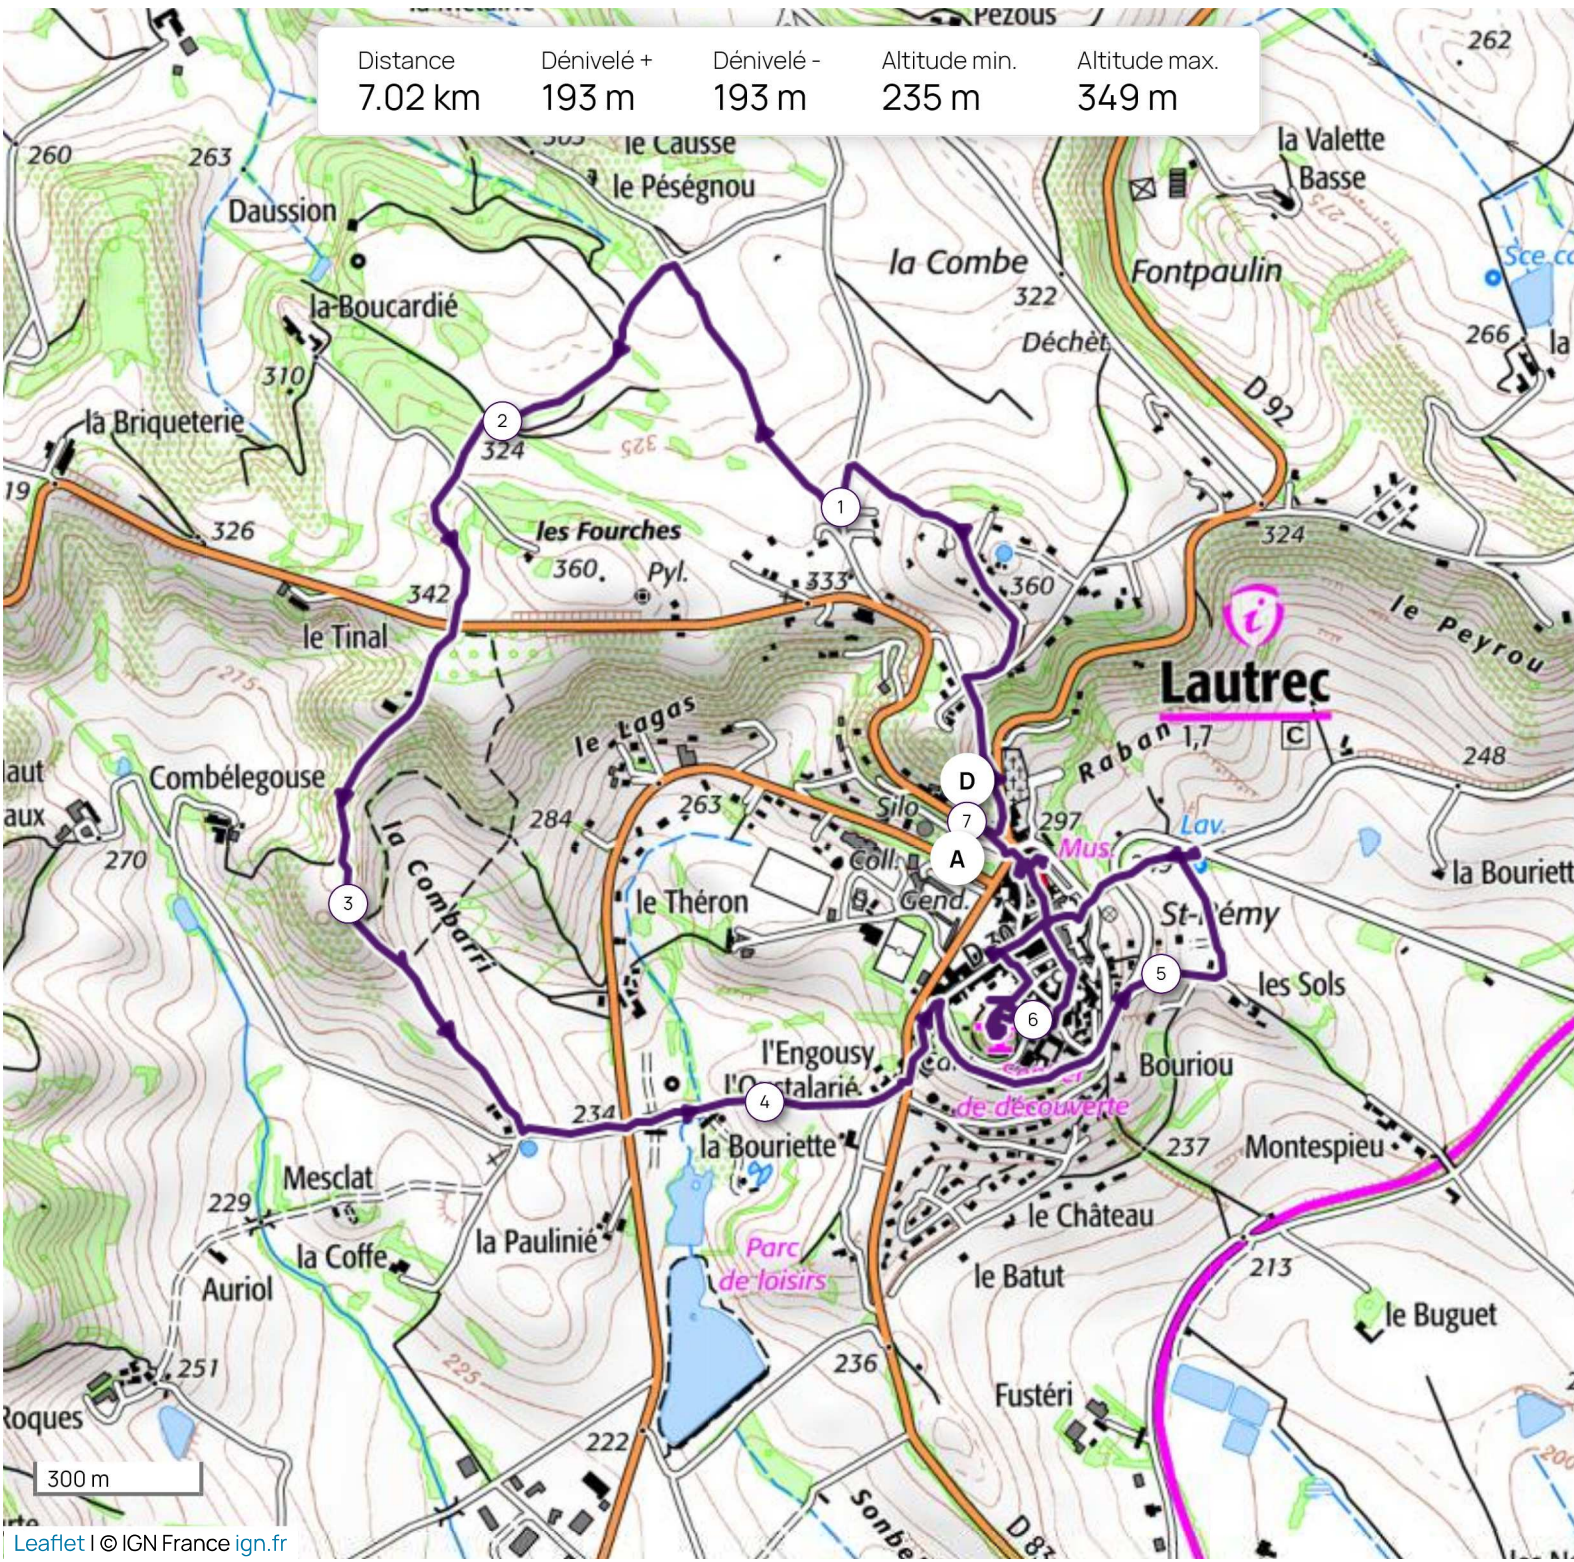

Distance	Dénivelé +	Dénivelé -	Altitude min.	Altitude max.
7.02 km	193 m	193 m	235 m	349 m

i ↓ ×

Les informations sur les types de voies ne sont pas disponibles pour ce parcours.

[En savoir plus](#)