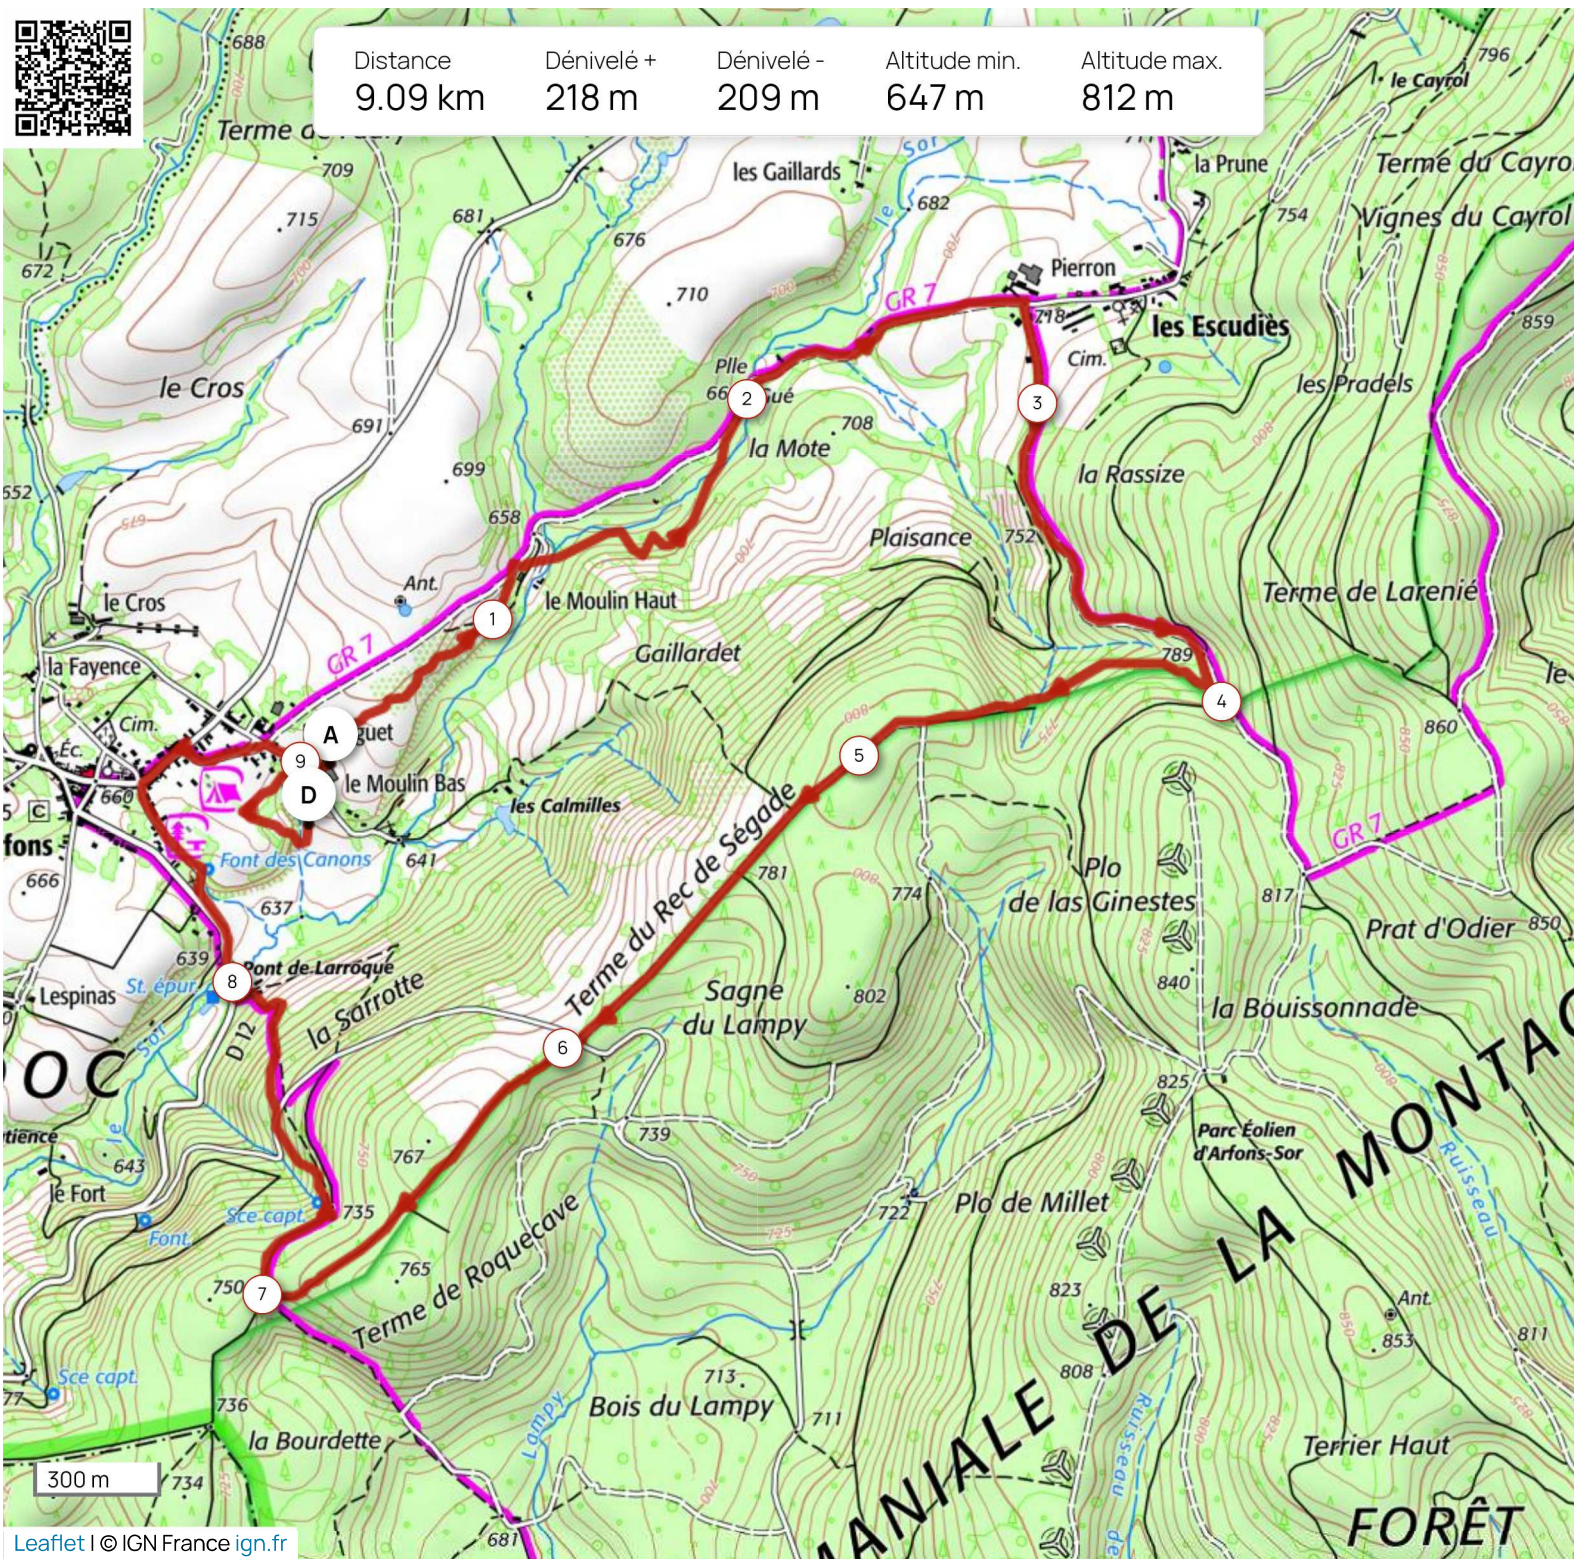

Distance	Dénivelé +	Dénivelé -	Altitude min.	Altitude max.
9.09 km	218 m	209 m	647 m	812 m

Leaflet | © IGN France ign.fr

Les informations sur les types de voies ne sont pas disponibles pour ce parcours.