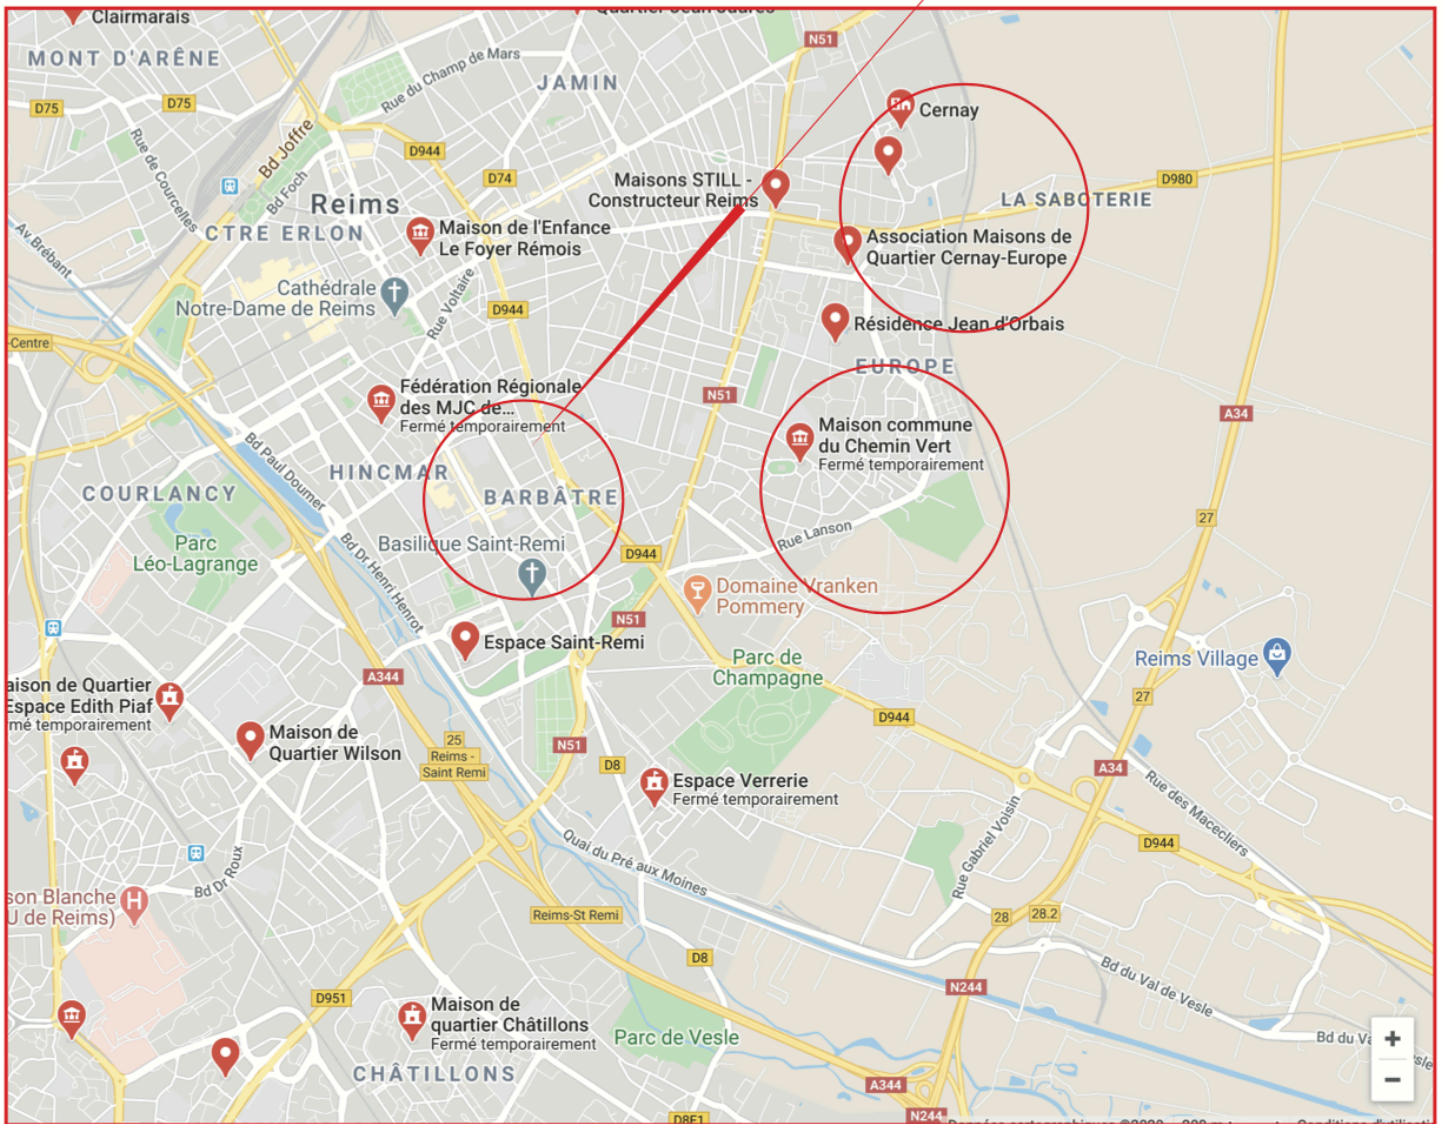

www.avf.asso.fr

"Reims, la ville qui vous donne le sourire..."

122 bis, rue du Barbâtre 51100 REIMS
Bureau 311, 3ème étage
03 51 00 65 04
avf reims@club internet fr

Infos complémentaires fournies par les Accueillantes lors des permanences
03 51 00 65 04

"Reims, la ville qui vous donne le sourire..."