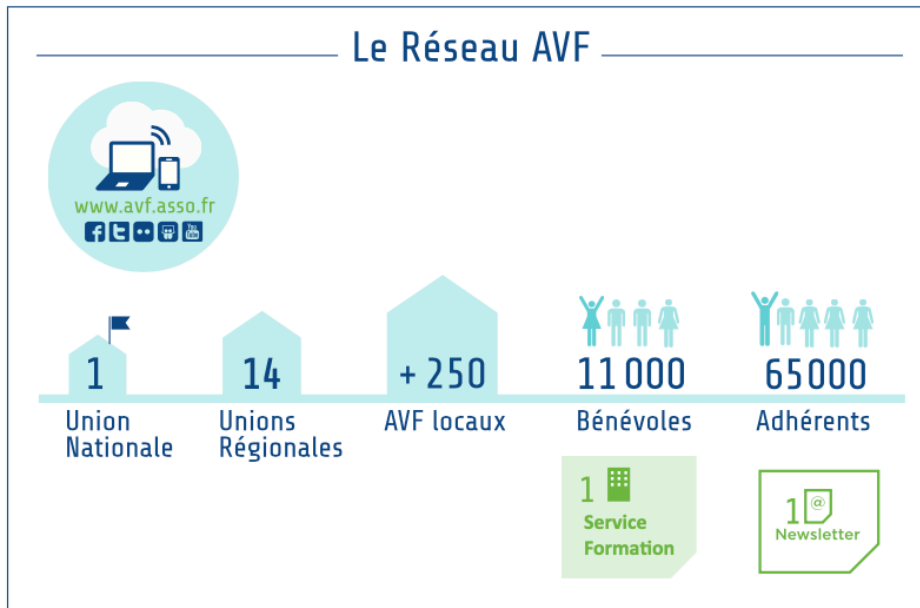

Porte Mars
arrivant
Notre-Dame de REIMS

Jacques de Arc
Université
Champagne

Tram
CLOVIS
accueil
CRYPTO - PORTIQUE

Art et Histoire
Rois de France

Vous changez de ville ? AVF vous accueille et vous accompagne

Vous arrivez à Reims

Bienvenue, recontrons-nous ! AVF est là pour vous.

Aider les personnes qui vivent la mobilité à s'informer et à s'adapter à leur nouvel espace de vie.

Le premier AVF a été créé à Reims en 1963.

Le 1er janvier 2022, la région AVF Champagne-Ardenne a fusionné avec l'URAVF Alsace-Lorraine formant l'URAVF Alsace-Lorraine-Champagne-Ardenne

...pas de permanence lors des vacances scolaires...

www.avf.asso.fr

"Reims, la ville qui vous donne le sourire..."