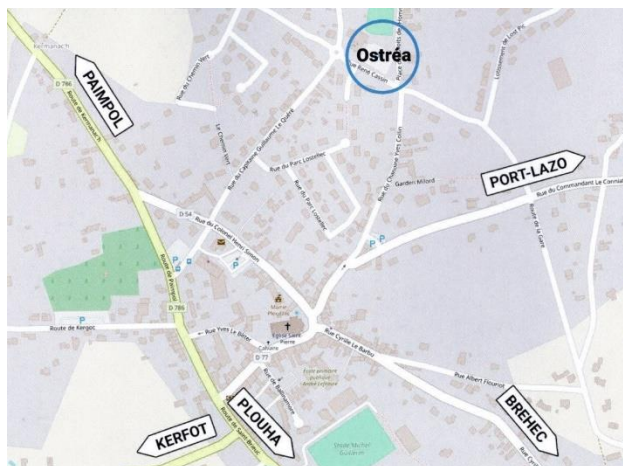

Ostréa, place des droits de l'homme, 22470 PLOUÉZEC

Armor Garage
Auto PRIMO
VOTRE PROCHAINE
VOITURE NEUVE en Vente ICI
25 marques de véhicules neufs préparés ou à configurer
PLOUÉZEC
Tél. : 02 96 22 71 94
armor.garage.motommainquell.fr

RESTAURANT LE VOYAGEUR
13 RUE DU DOCTEUR LAURENT
22470 PLOUÉZEC
TEL : 02 96 20 70 69
RESTO.LEVoyageur@GMAIL.COM
RESTO.LEVoyageur

Créatif
C'est un créateur qui crée votre vision.
Minihy-Tréquier 02 96 92 40 48
Plouézec 02 96 22 72 38
Saint-Agathon 02 96 44 90 15

Laudren
Artisan
BOULANGER PÂTISSIER
1, rue Cyrille Le Barbu - 22470 PLOUÉZEC - 02 96 20 64 99
Ouvert de 7h à 13h et de 14h30 à 19h30
Le dimanche de 7h à 13h - Fermé le mardi

L'association remercie la mairie de Plouézec pour son soutien logistique et pécuniaire.

Artistes participants

Marylene THOMAS
Marylene.thomas927@orange.fr
06 40 17 61 76

Aventure Mosaik
fc.alicot@gmail.com
06 61 26 91 32

D'Estran et d'ailleurs
anne@estran-ailleurs.fr
06 04 40 18 36

LAGRANGE
isa.plumier@free.fr
06 85 63 86 64

Axelle SAFRAN
axelle.safran@gmail.com
06 44 05 13 58

La Palette Vagabonde
jacky.albagnac@gmail.com
06 79 64 87 11

DAN
daniel.lepetitcorps@sfr.fr
06 10 94 22 77

Jean-Marie Jacquot
jmjacquot@outlook.com
06 75 98 05 17

Daniel MORICE
damoclaire@hotmail.fr
06 19 83 02 31

Jean-Michel MESMIN
jean-michel.mesmin@orange.fr
07 87 85 34 29

Atelier Tiens te voit'art
elisegeray@hotmail.fr
06 31 05 20 83

Joëlle BOURIEL
gerard.bouriel@aliceadsl.fr
02 96 22 73 84

Henri CLEMENT
h.clement@lenticulaire.fr
02 96 22 73 41

Joëlle THIBAUT
joellethibault@orange.fr
06 86 95 67 28

JOSS
j-piedvache@orange.fr
06 29 66 22 64

Yann CHANCEREL
taillant22@gmail.com
06 20 27 87 92

Michel LAMY
michel.lamy25@orange.fr
06 98 66 52 45

Yann Lesacher
lesacheryann@aol.fr
06 08 05 63 75

Michelle PRISER
michelle.priser@yahoo.fr
06 33 72 85 94

Lierre d'Aujourd'hui
reneledily22@orange.fr
06 78 37 55 27

READY
jc.goasdoue@orange.fr
06 17 06 20 26

Patrick Fort
patrick.fort@fort-peinture-abstraite.com
07 88 23 50 83

Romain ETTERLEN
etterlenromain@gmail.com
06 37 91 31 73

Astrea
sophiep22@orange.fr
06 82 09 79 02

Margot VEENENDAAL
margot.veenendaal@gmail.com
06 15 29 58 68

Sophie Gerl
sophigerl@gmail.com
06 72 07 36 31

Véronique LE HOUEIROU
vvh@wanadoo.fr
06 64 86 73 59

Emmanuel Pajot
pajotemmanuel@gmail.com
06 63 63 28 59