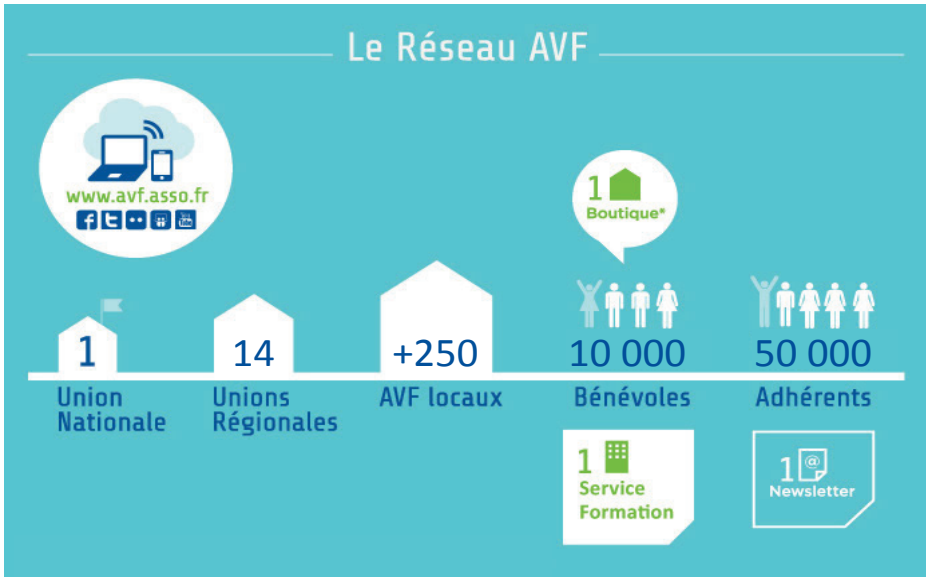

Plus de 250 Associations locales, regroupées en 14 Unions régionales

Le Bureau national (UNAVF)

Brigitte de METZ-NOBLAT	Présidente, Relations publiques
Nicole PIAZZA	Vice-Présidente Accueil et Projet Associatif
Anne-Catherine MORONI	Secrétaire générale
Arnaud de RINCQUESEN	Trésorier
Anne-Marie ÉPAILLARD	Responsable Formation
Nicole MARICHEZ	Responsable Communication

Site de l'Union Nationale : <https://avf.asso.fr/>

Le Bureau régional Normandie (URAVF)

Alain MONTILLET	Président
Paulette BRETON	Vice-Présidente, Secrétaire générale
Martine JUVIEN	Trésorière
Gérard DELISLE	Responsable de la Mission AVF
Françoise PAULMIER	Chargée de mission Formation
Françoise SOULIMAN	Chargée de mission Comm. - Webmestre

Site de l'Union Régionale : <https://avf.asso.fr/normandie/>