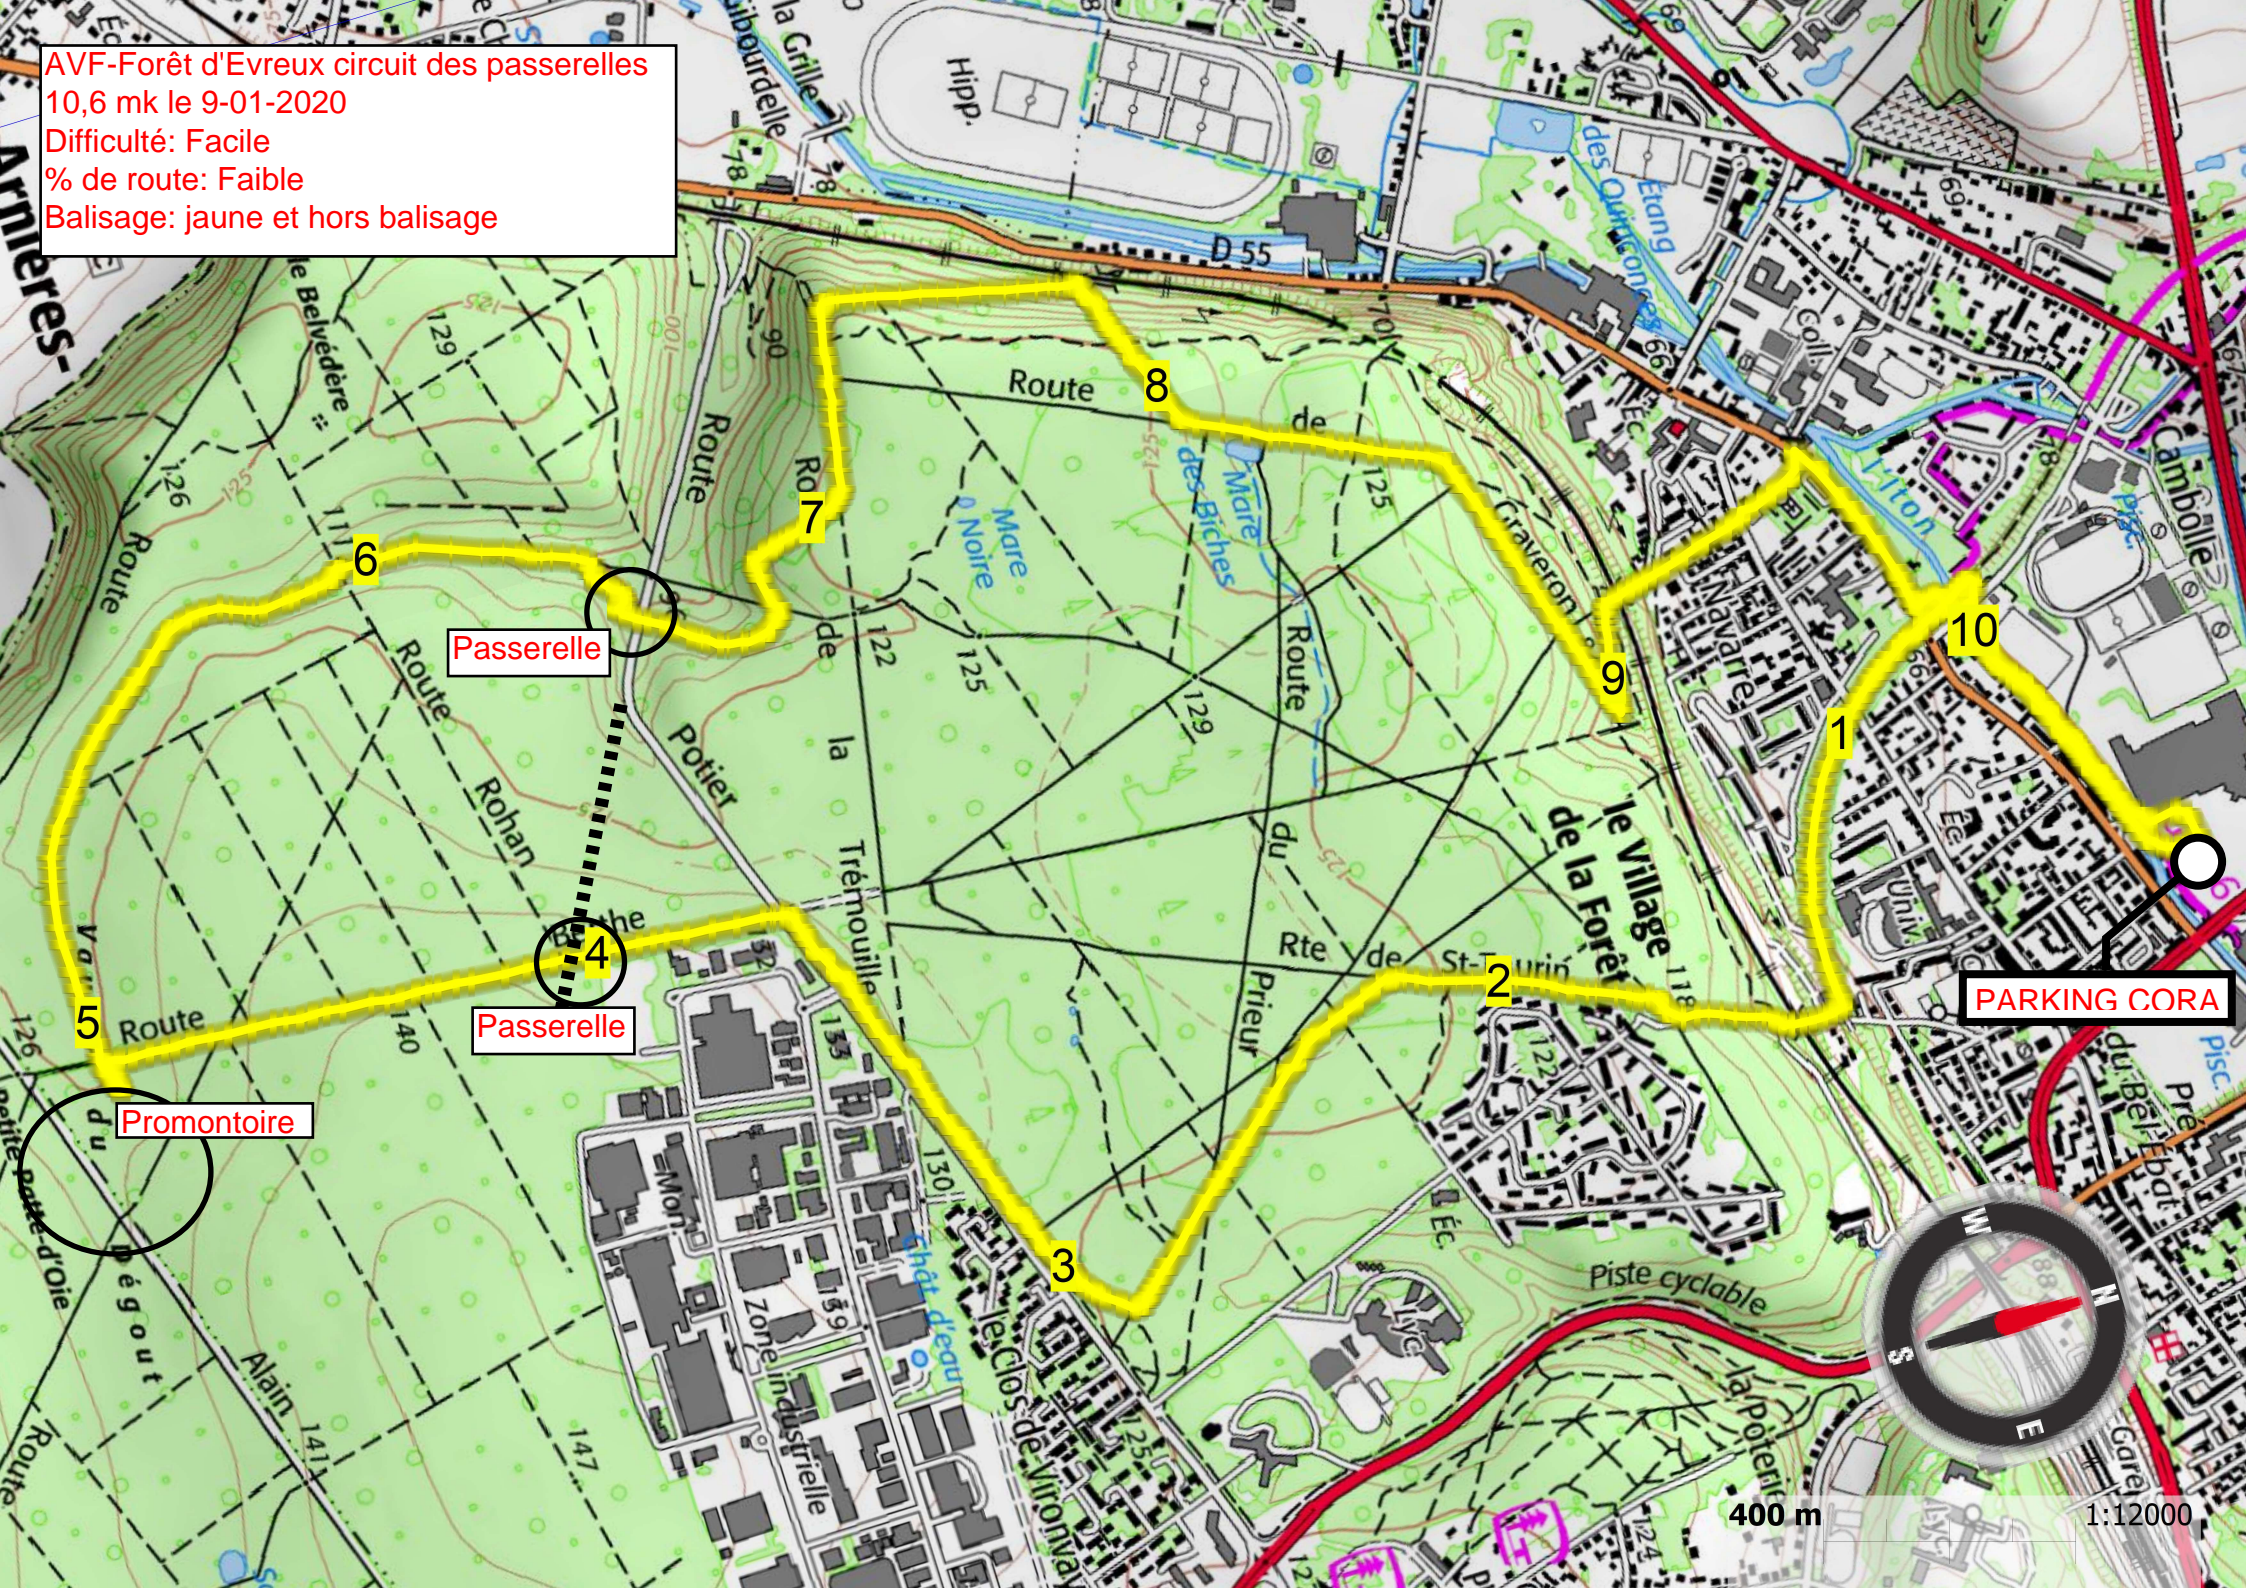

AVF-Forêt d'Evreux circuit des passerelles
10,6 km le 9-01-2020
Difficulté: Facile
% de route: Faible
Balisage: jaune et hors balisage

Passerelle

Passerelle

Promontoire

PARKING CORA

400 m

1:12000