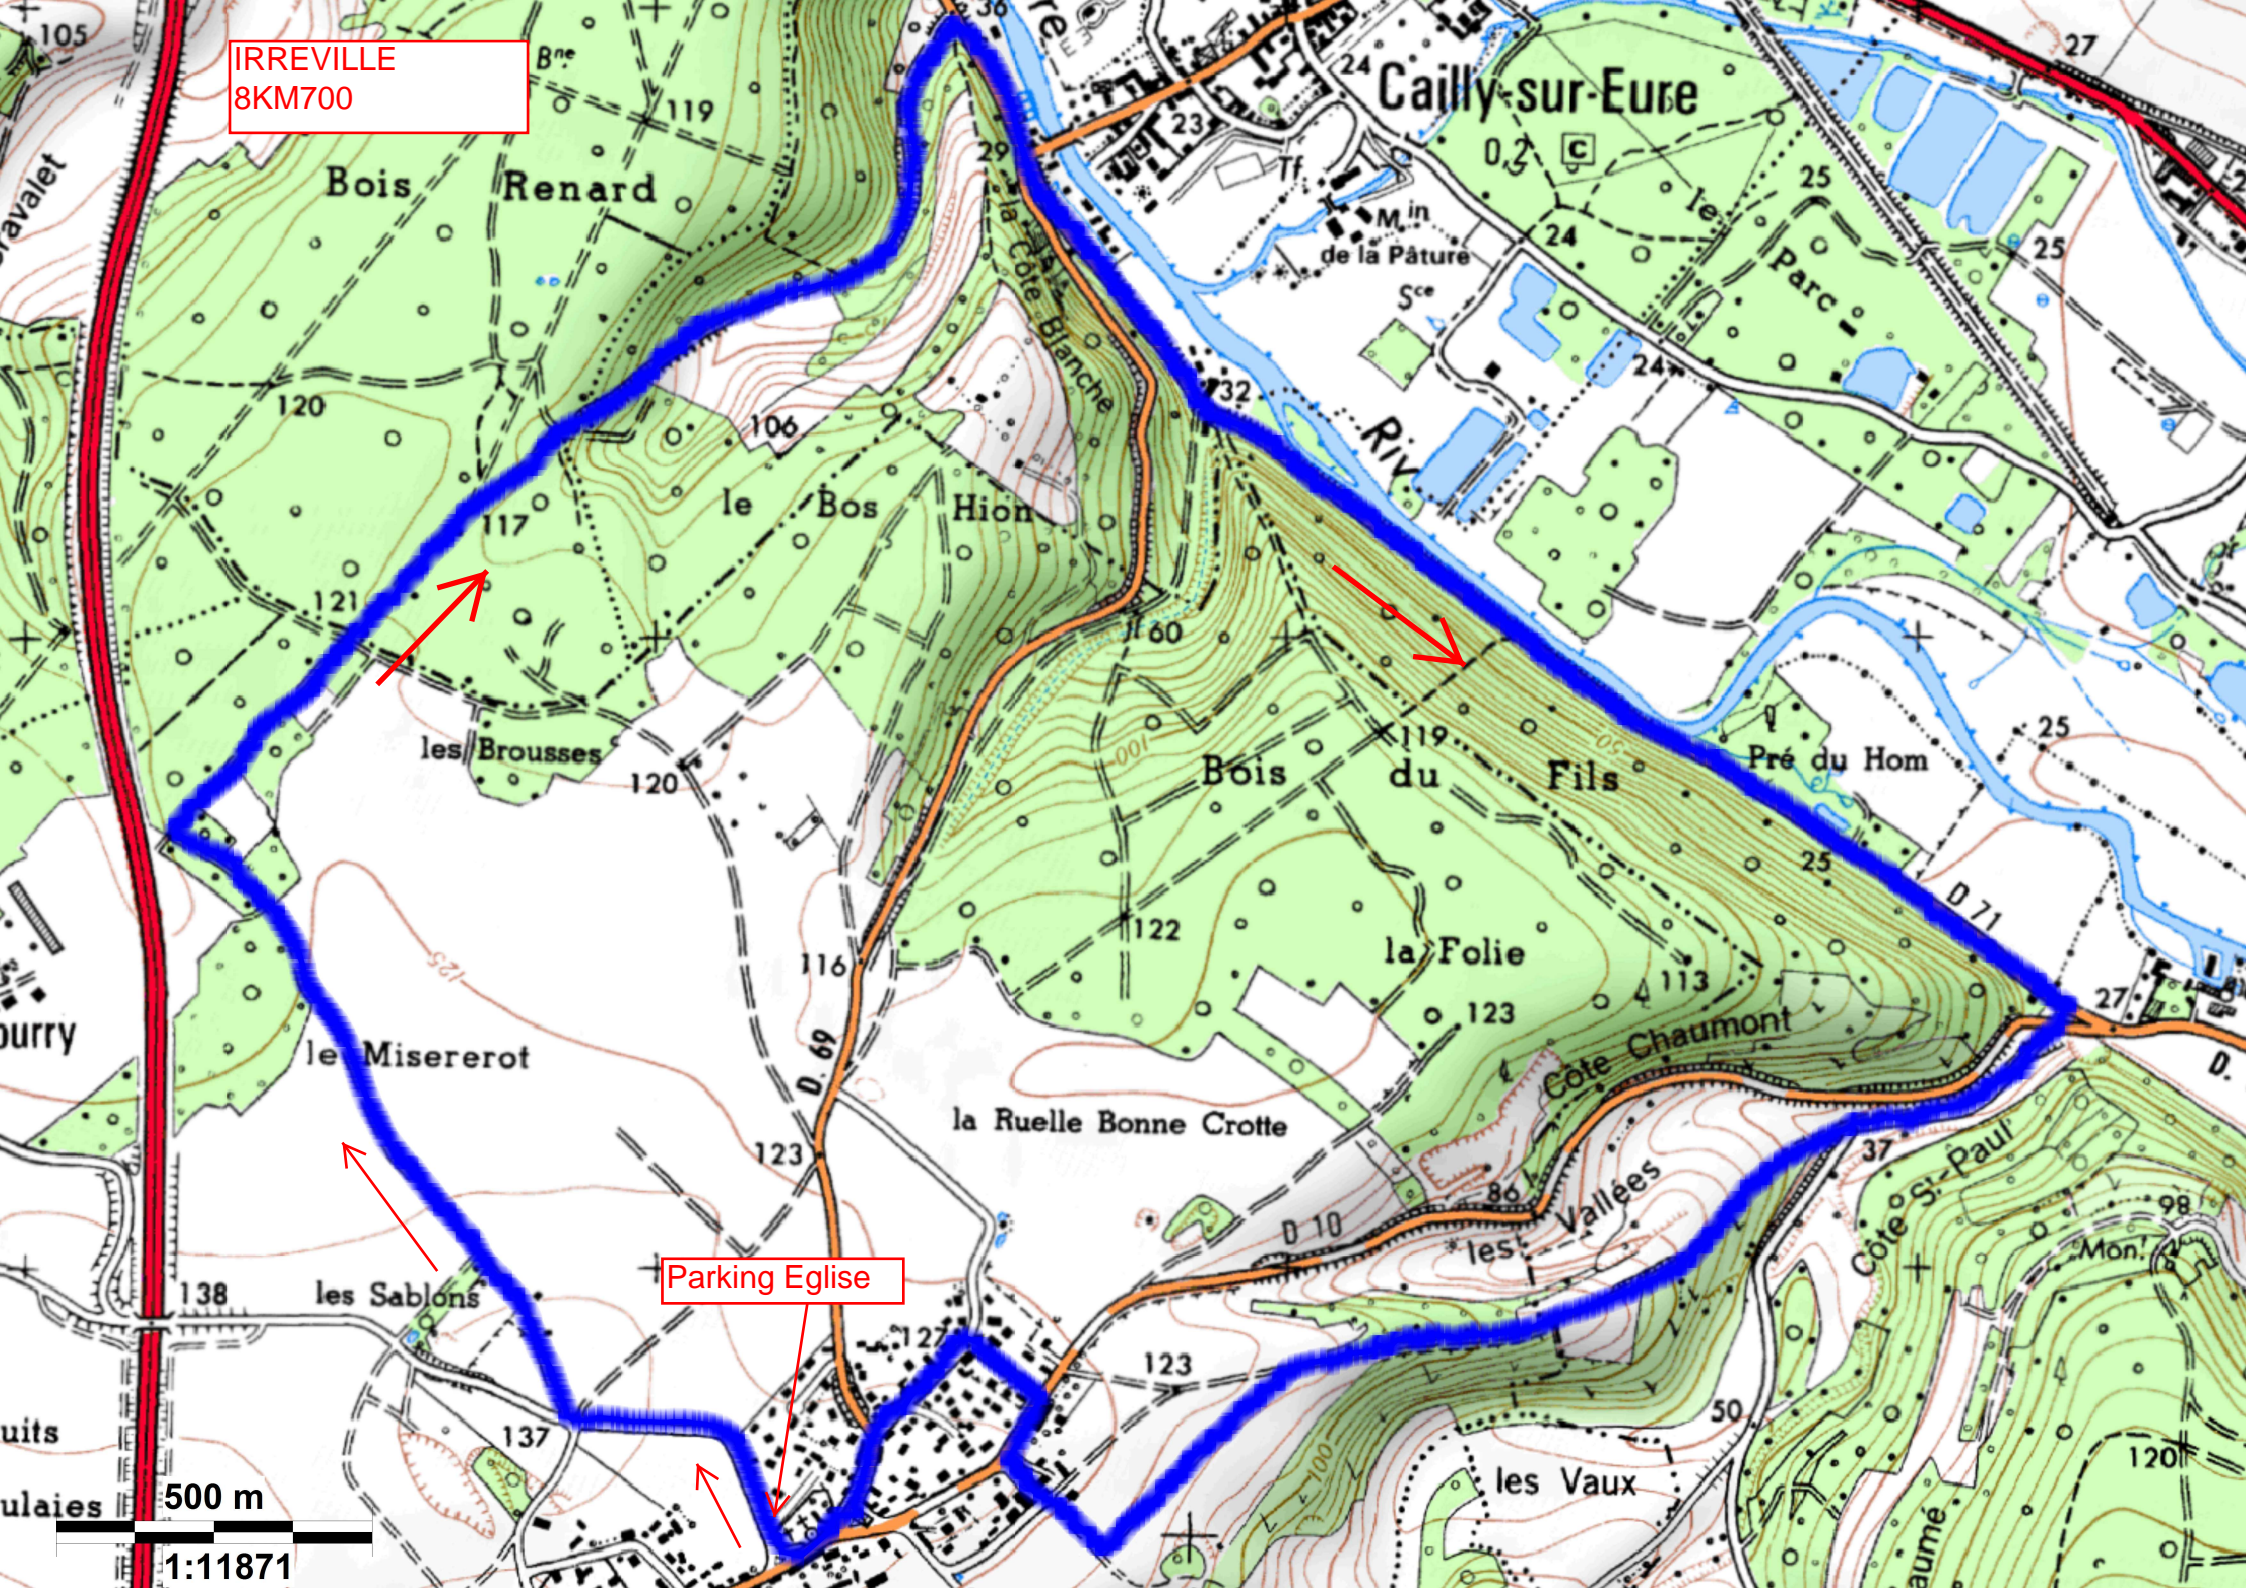

IRREVILLE  
8KM700

Parking Eglise

500 m

1:11871