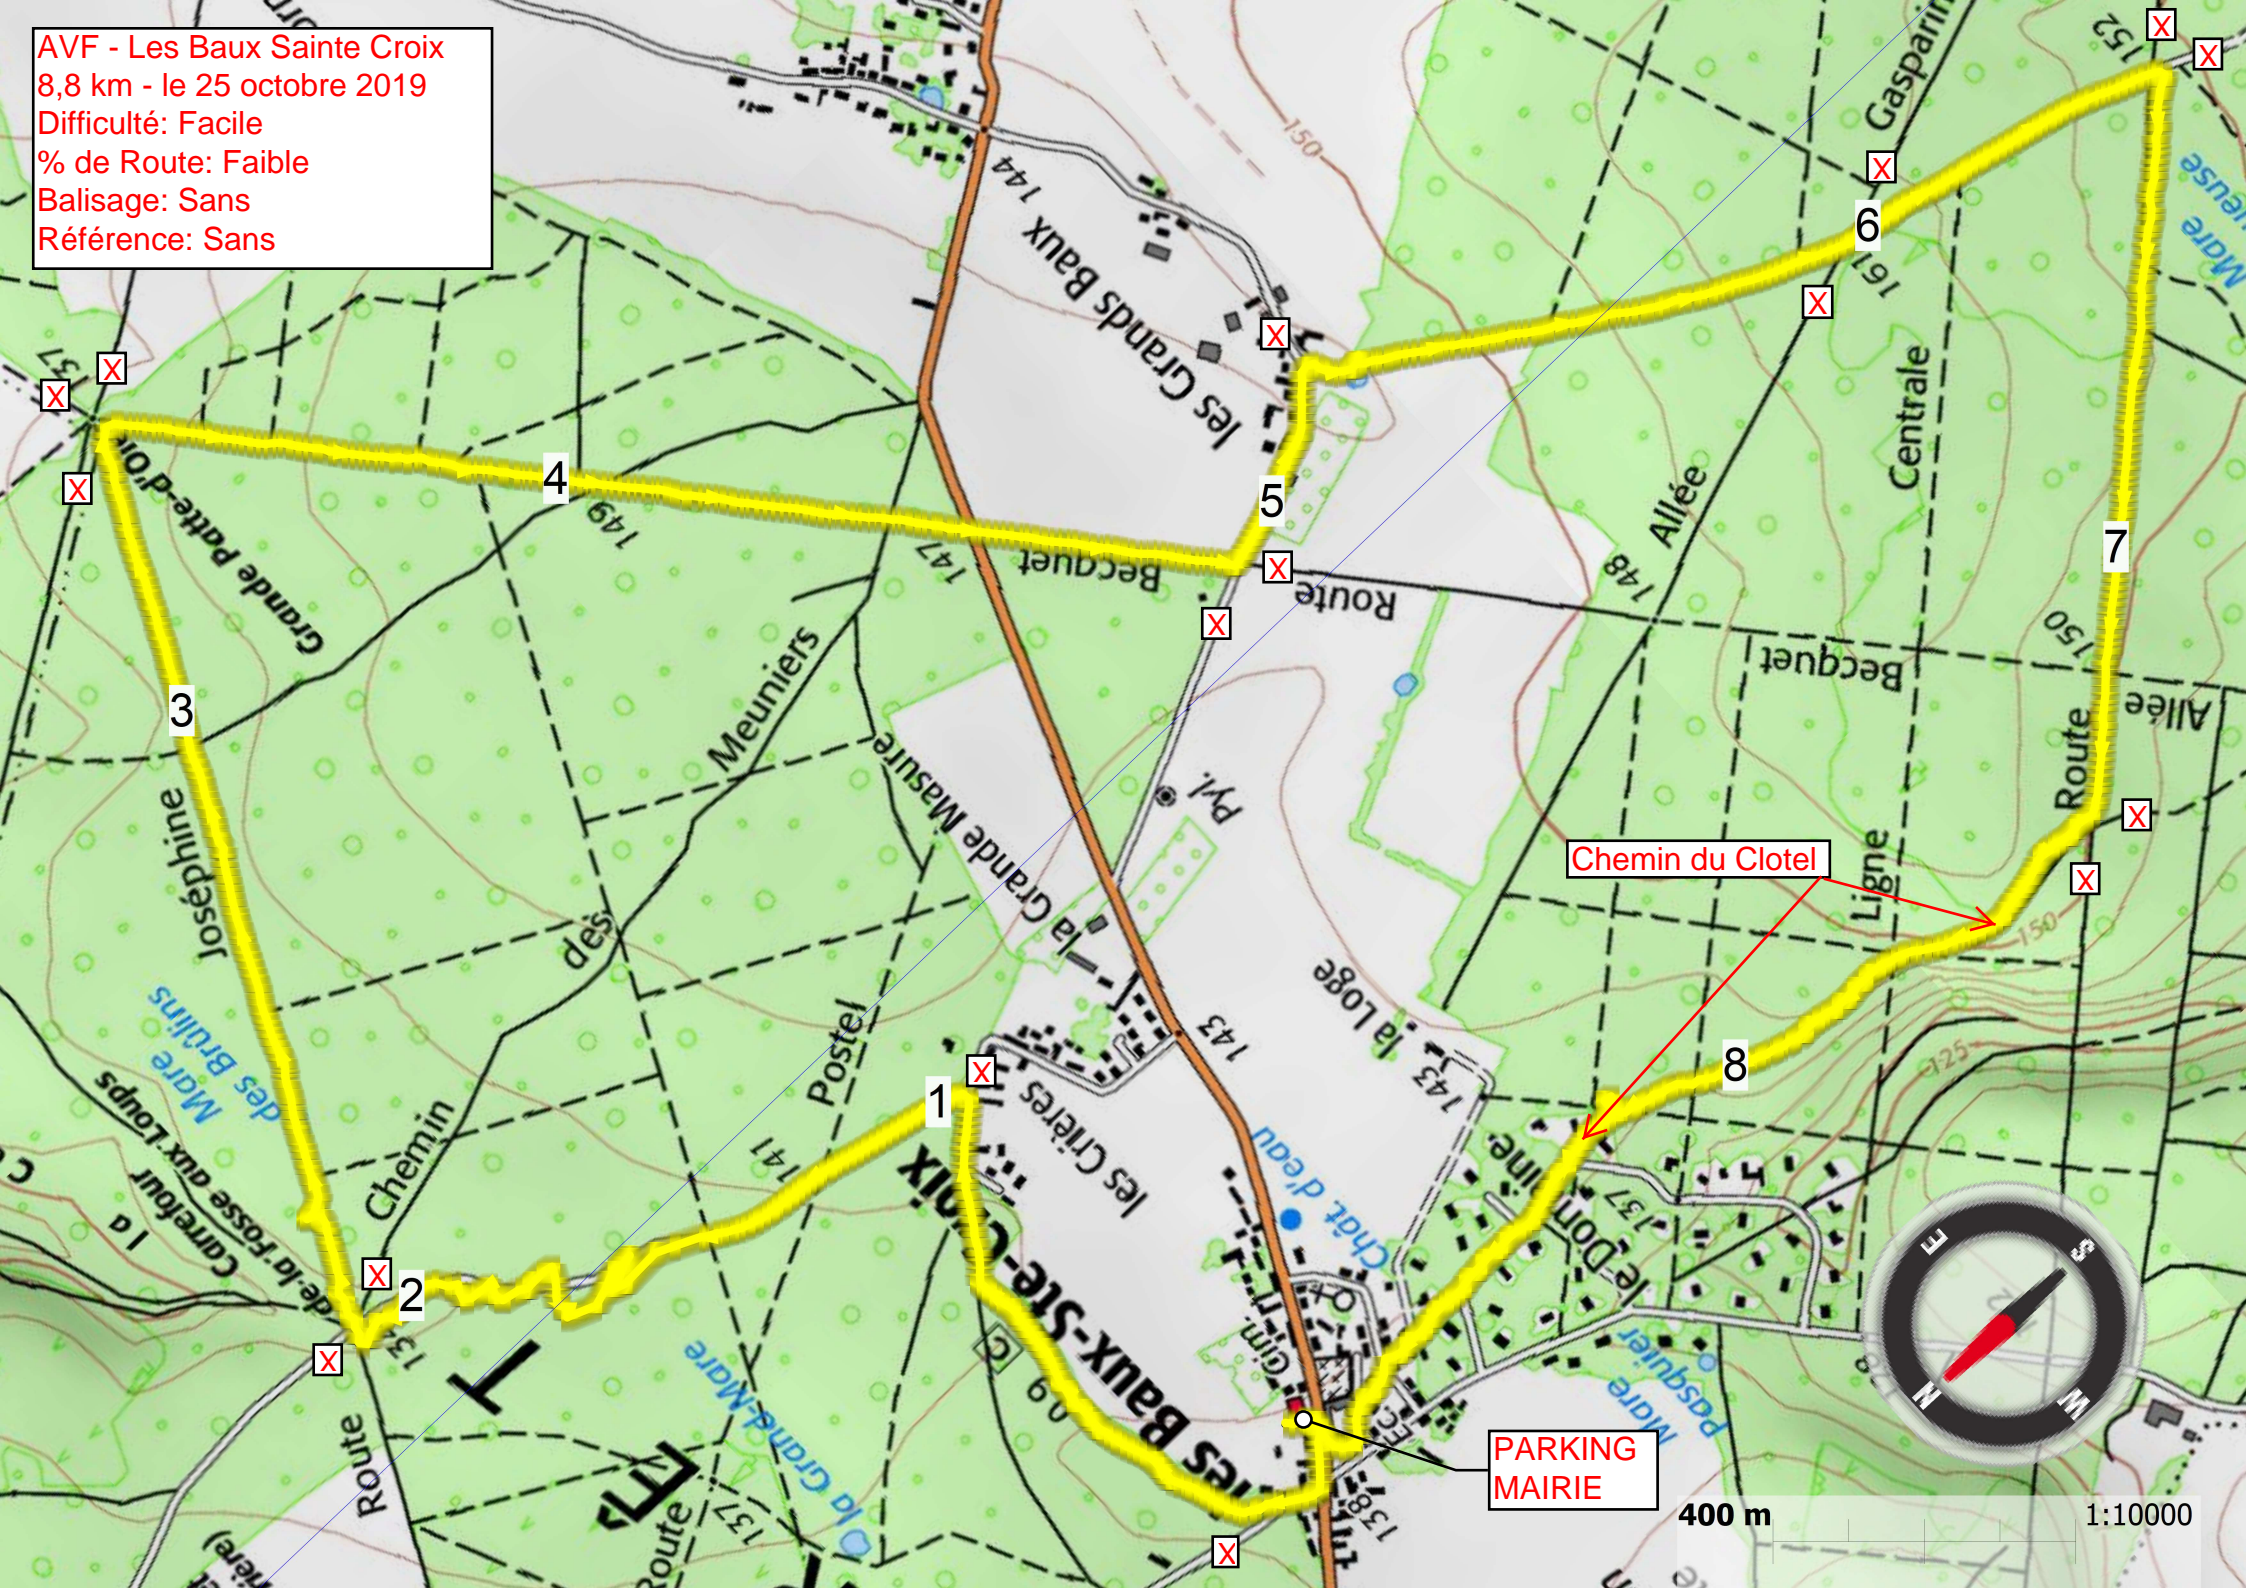

AVF - Les Baux Sainte Croix

8,8 km - le 25 octobre 2019

Difficulté: Facile

% de Route: Faible

Balilage: Sans

Référence: Sans

Chemin du Clotel

PARKING
MAIRIE

400 m

1:10000