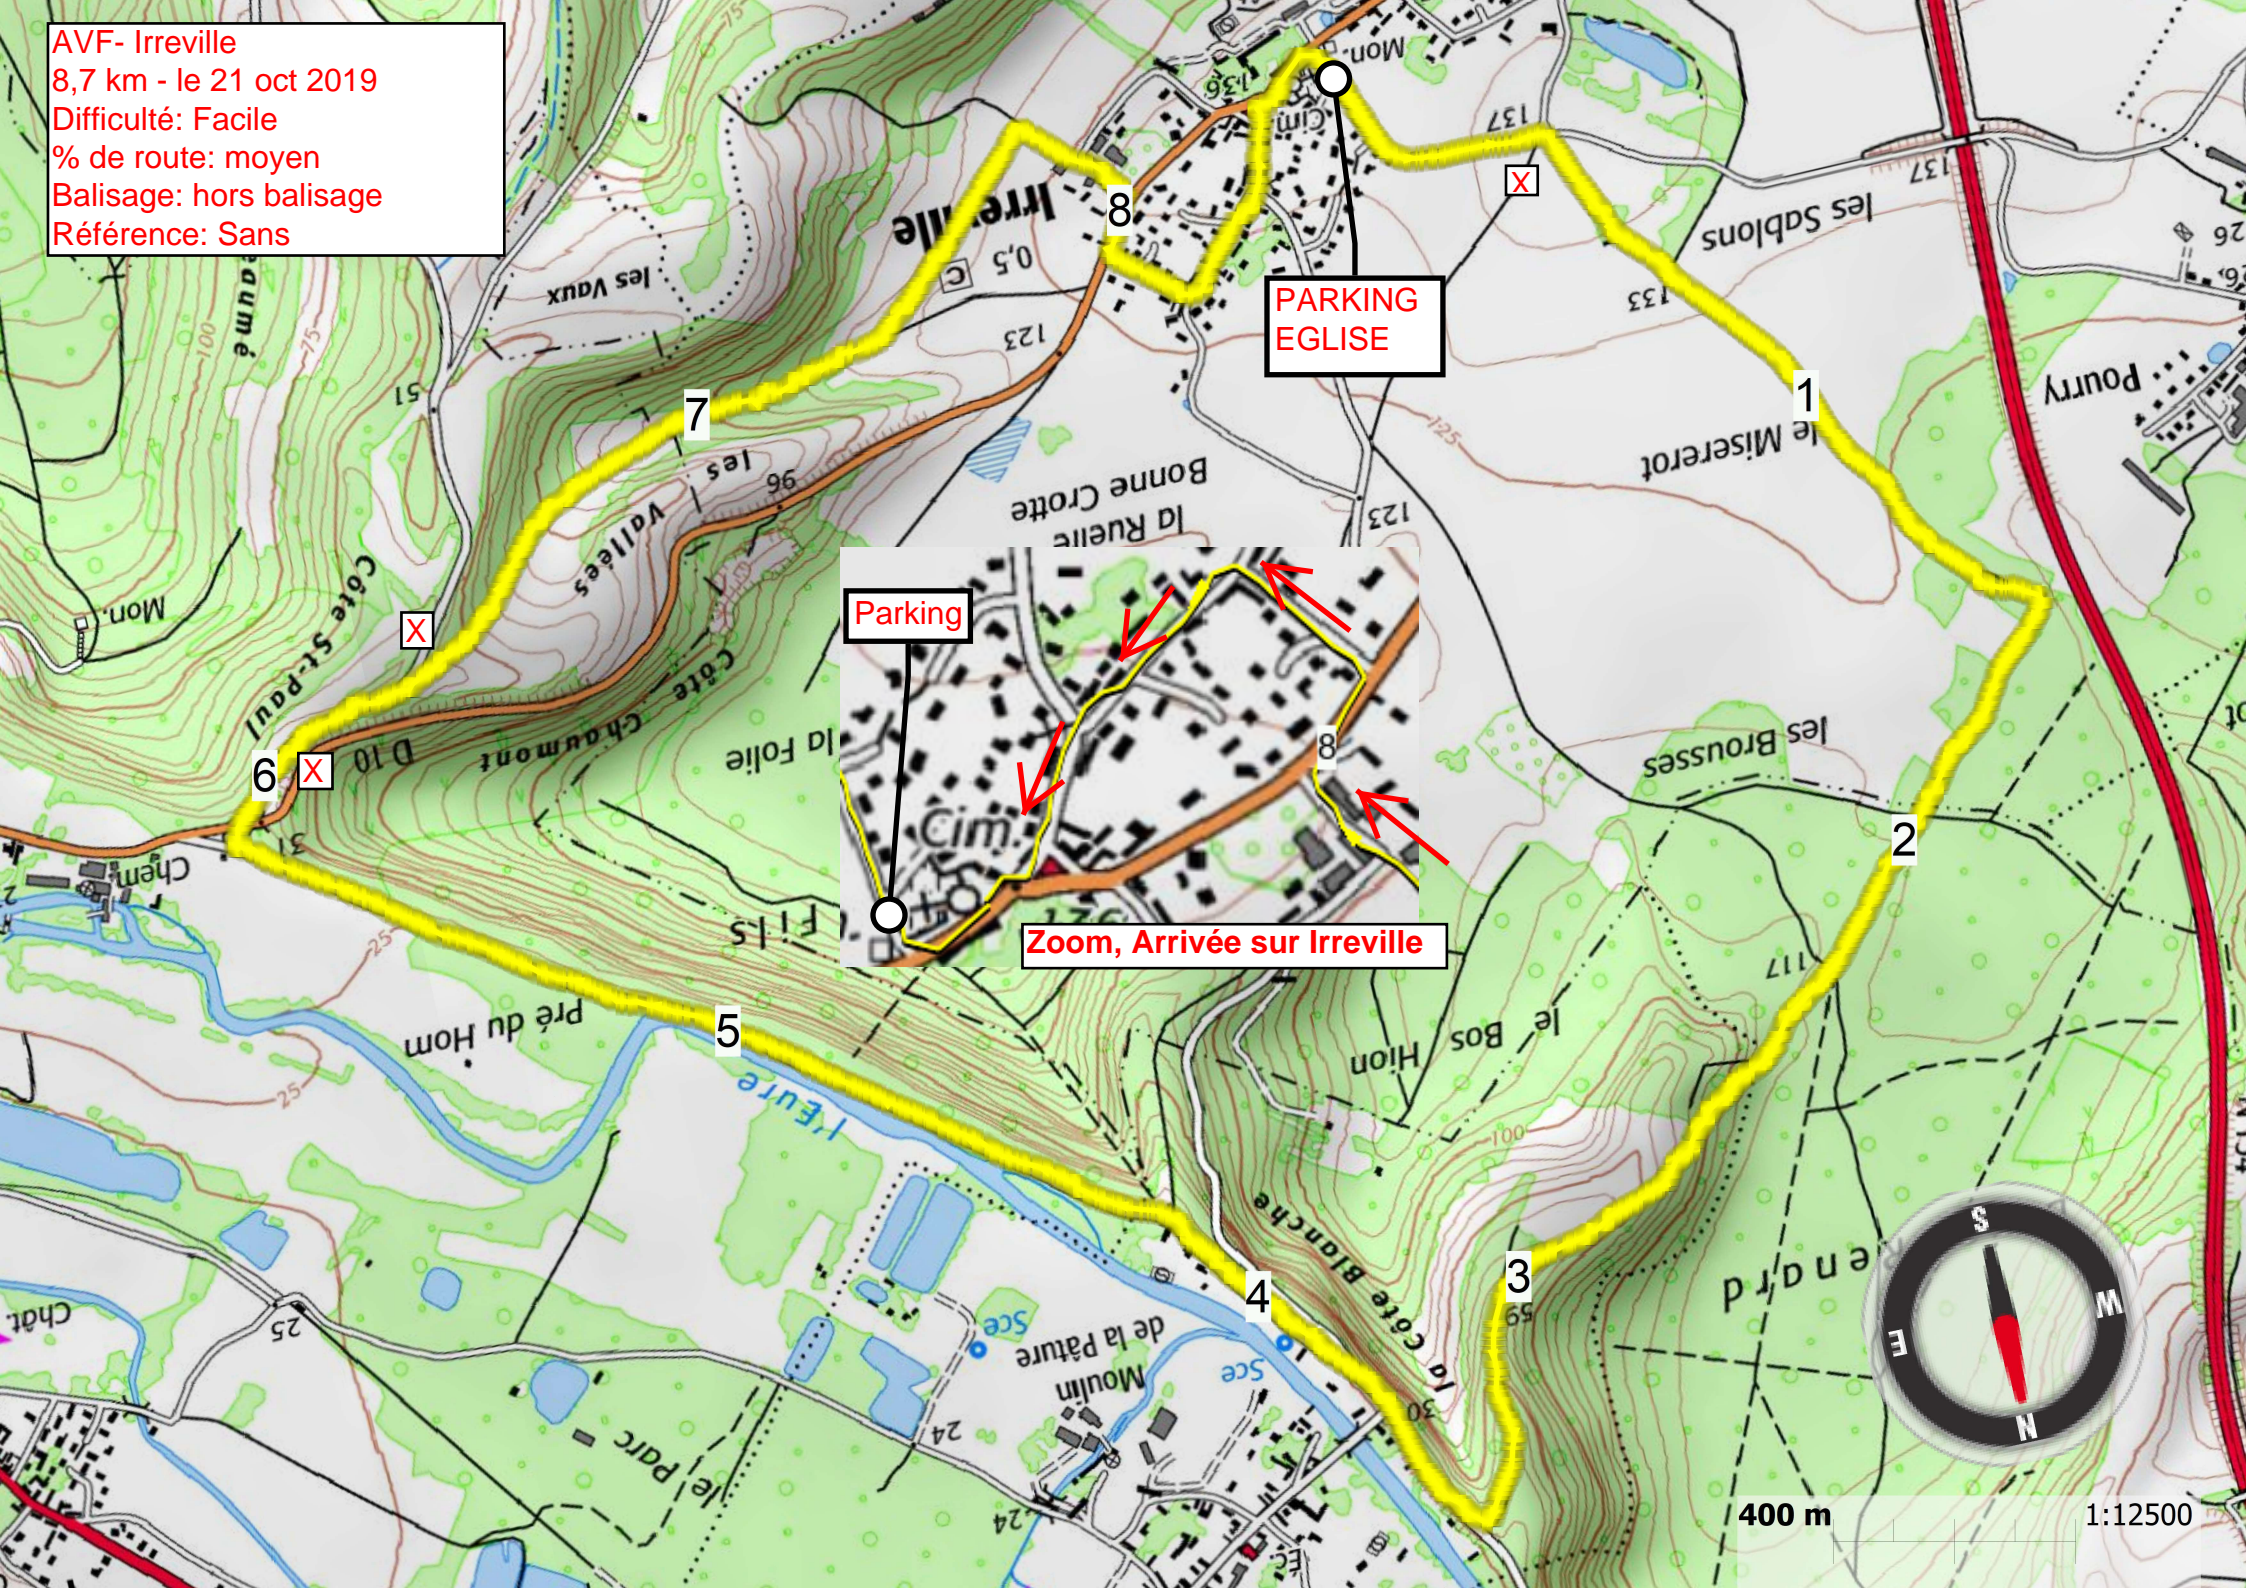

AVF- Irreville  
8,7 km - le 21 oct 2019  
Difficulté: Facile  
% de route: moyen  
Balisage: hors balisage  
Référence: Sans

PARKING  
EGLISE

400 m

1:12500