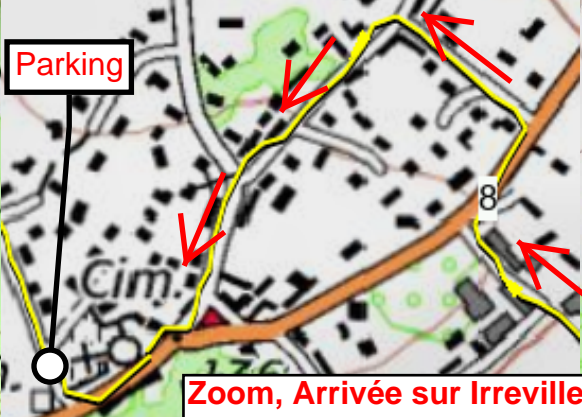

AVF- Irreville  
8,7 km - le 21 oct 2019  
Difficulté: Facile  
% de route: moyen  
Balisage: hors balisage  
Référence: Sans

PARKING  
EGLISE

400 m

1:12500