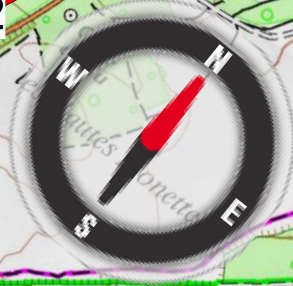

AVF-Moisson - Boucle du Matin
14km - 19 Août 2019
Difficulté: Facile
% de route: Faible
Balisage: Sans
Référence: NC

RDV au 19 Chemin
des Graviers

600 m

1:16002