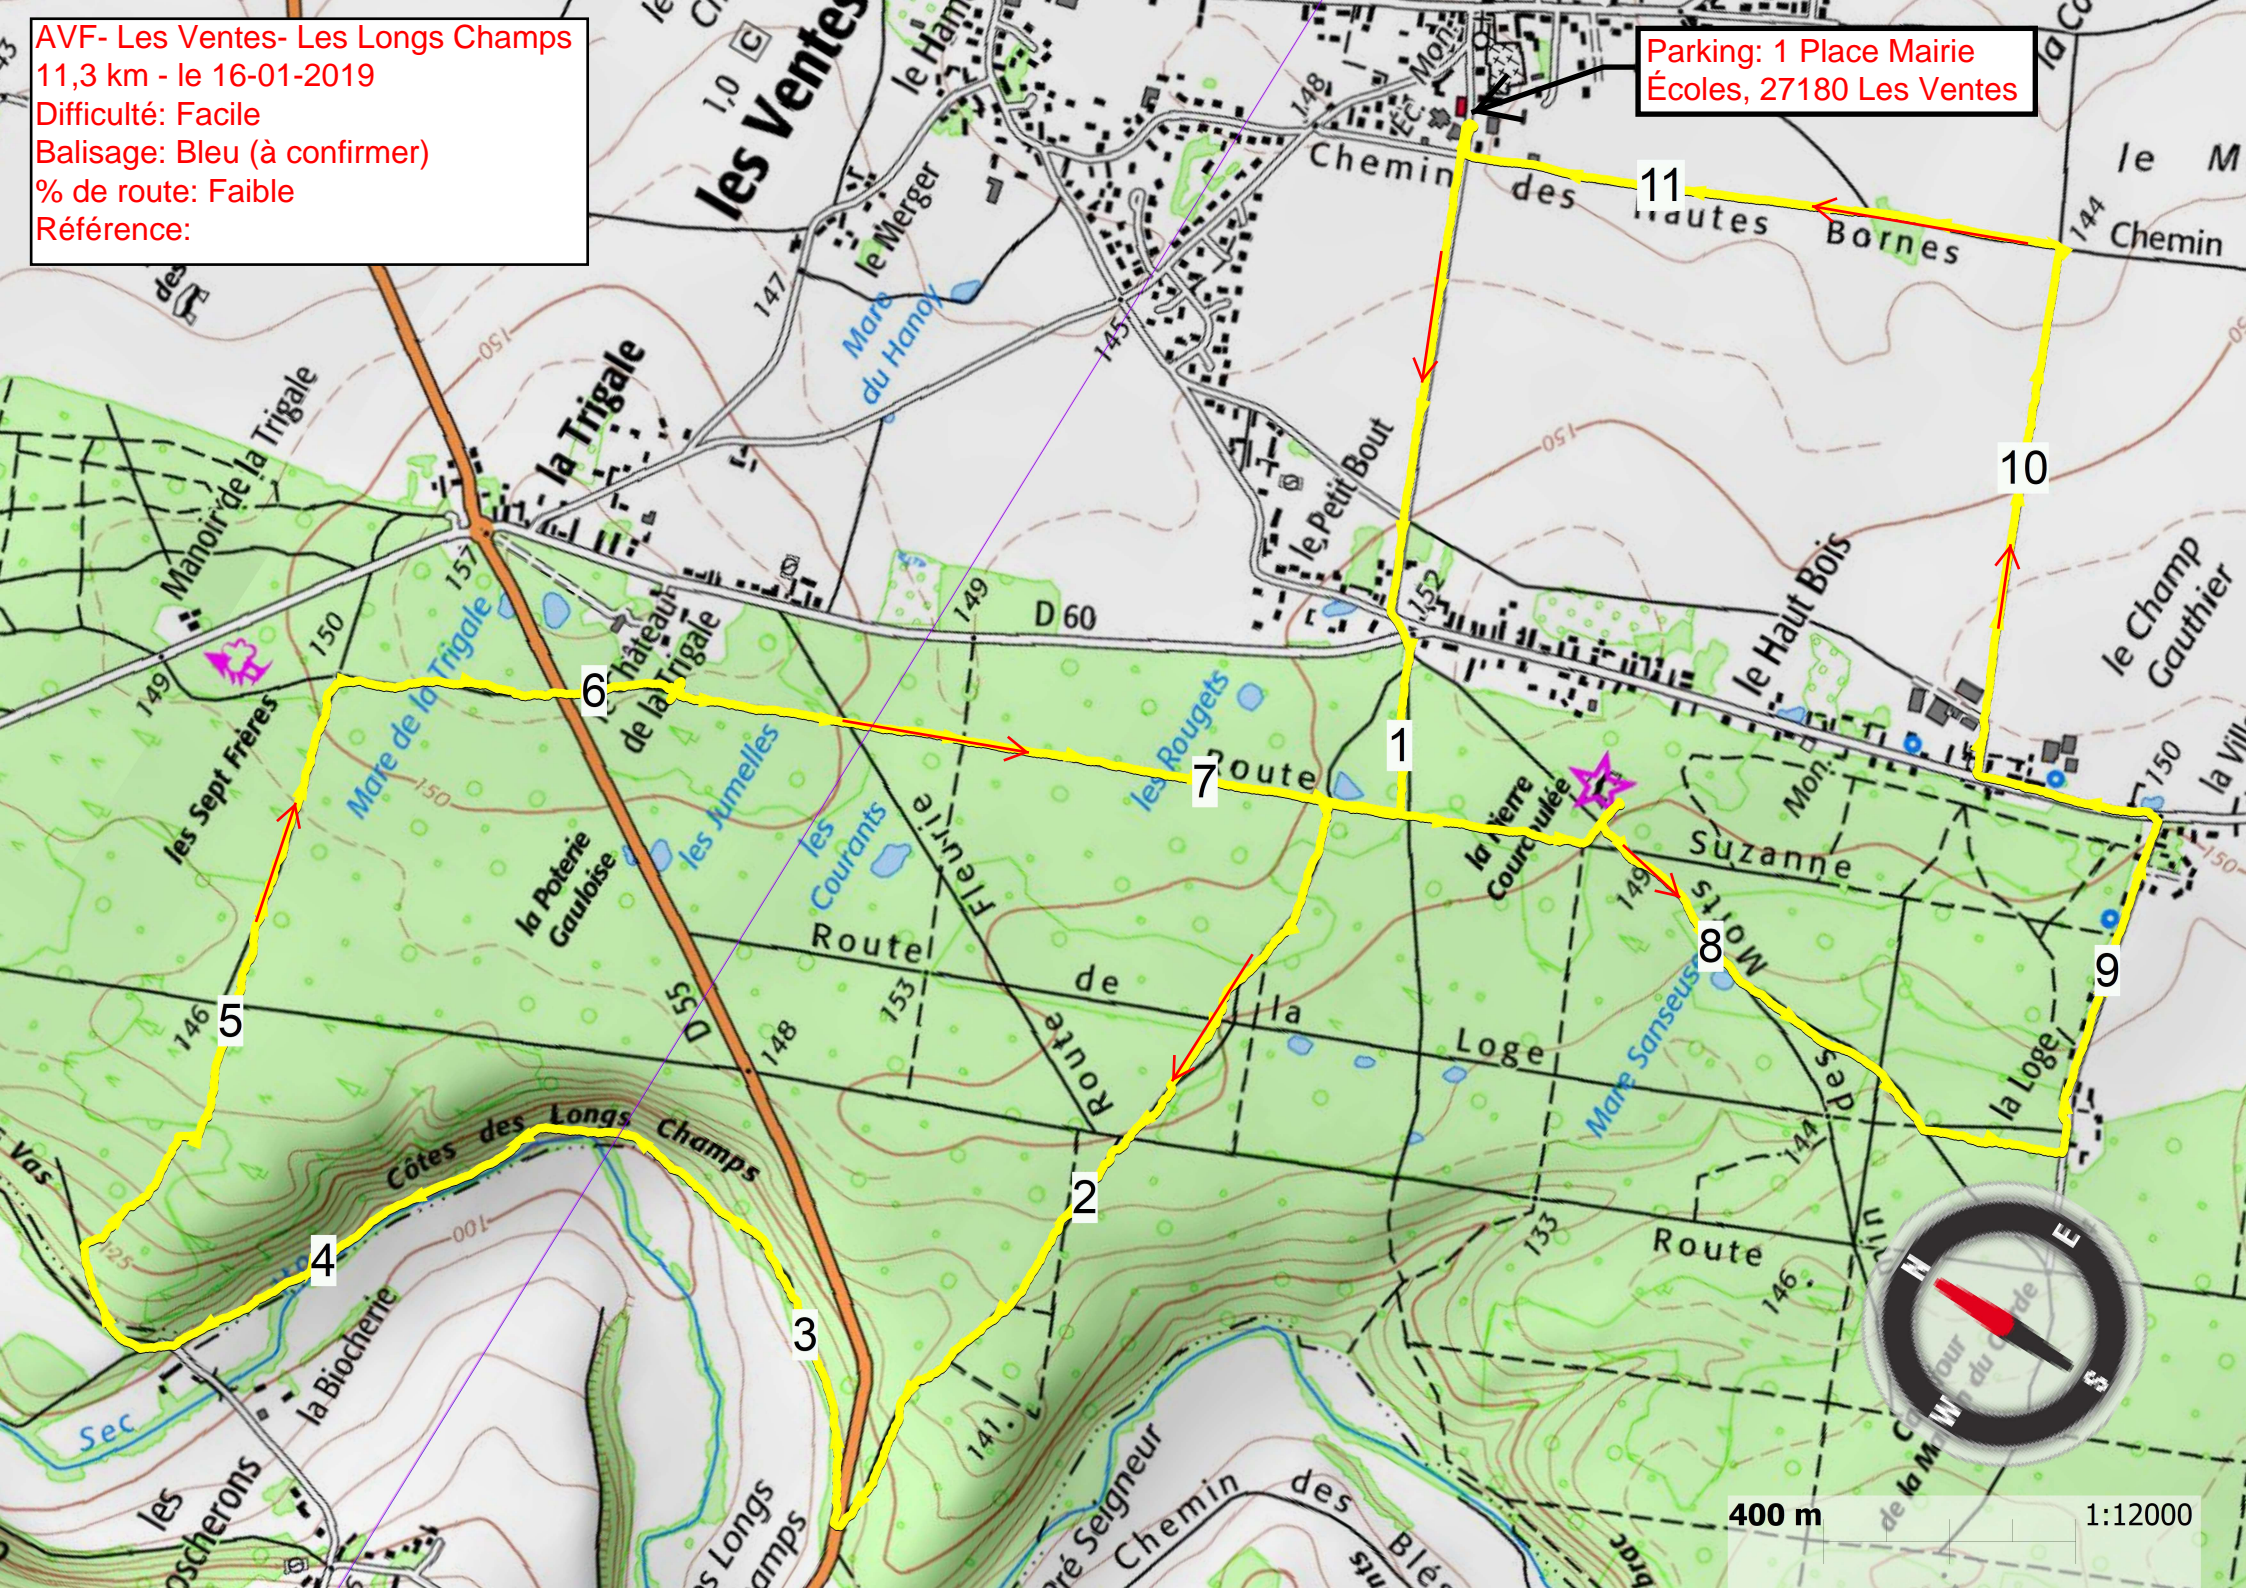

AVF- Les Ventes- Les Longs Champs
11,3 km - le 16-01-2019
Difficulté: Facile
Balisage: Bleu (à confirmer)
% de route: Faible
Référence:

Parking: 1 Place Mairie
Écoles, 27180 Les Ventes

400 m

1:12000