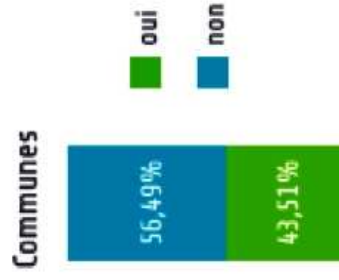

L'accueil représente-t-il un enjeu important pour les communes ?

L'événement dédié à l'accueil, un incontournable

Les communes organisent-elles des événements dédiés à l'accueil ?

Top 3 des critères pour choisir une commune de résidence selon les communes

Top 3 des thèmes évoqués par les communes auprès des Nouveaux Arrivants

Les politiques locales des communes en matière d'accueil sont-elles destinées à évoluer pendant le mandat 2014-2020 ?

Top 3 des enjeux de l'accueil pour les communes