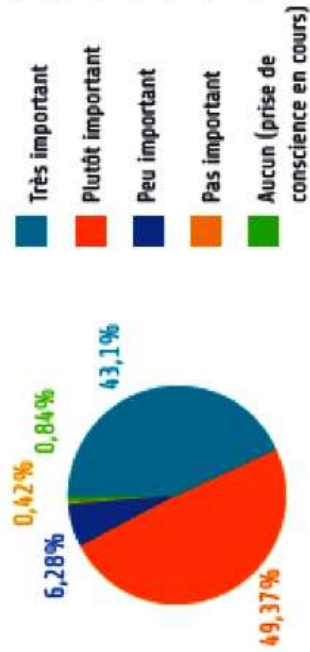

Résultats de l'enquête nationale : Accueil des Villes Françaises

Premiers enseignements des résultats de la première enquête nationale «Accueil des Villes Françaises» – Publication Mars 2016

L'accueil, un enjeu pour les communes

L'accueil représente-t-il un enjeu important pour les communes ?

L'événement dédié à l'accueil, un incontournable

Les communes organisent-elles des événements dédiés à l'accueil ?

Top 3 des critères pour choisir une commune de résidence selon les communes