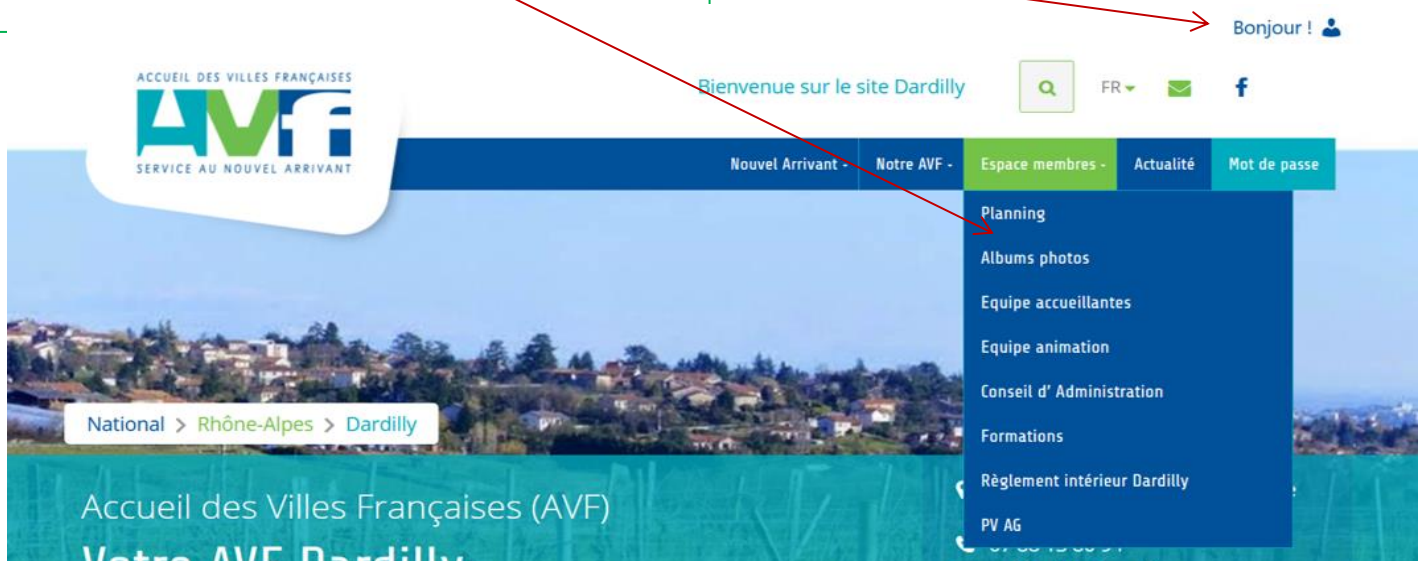

Connexion site AVF Dardilly

Tous les adhérents sont enregistrés avec *leur identifiant* dans la base de données du site.

L'identifiant est : prenomnom

en minuscule, sans accent, sans espace, sans virgule, sans point, tout attaché

1. Cliquez sur l'onglet
« Espace membre »

2. Entrez :

votre nom d'utilisateur
le mot de passe

facultatif

- Cochez « se souvenir de moi »
- Cliquez sur « connexion »

3. En mode privé :

«Bonjour» apparaît

Accès au menu déroulant « espace membres »