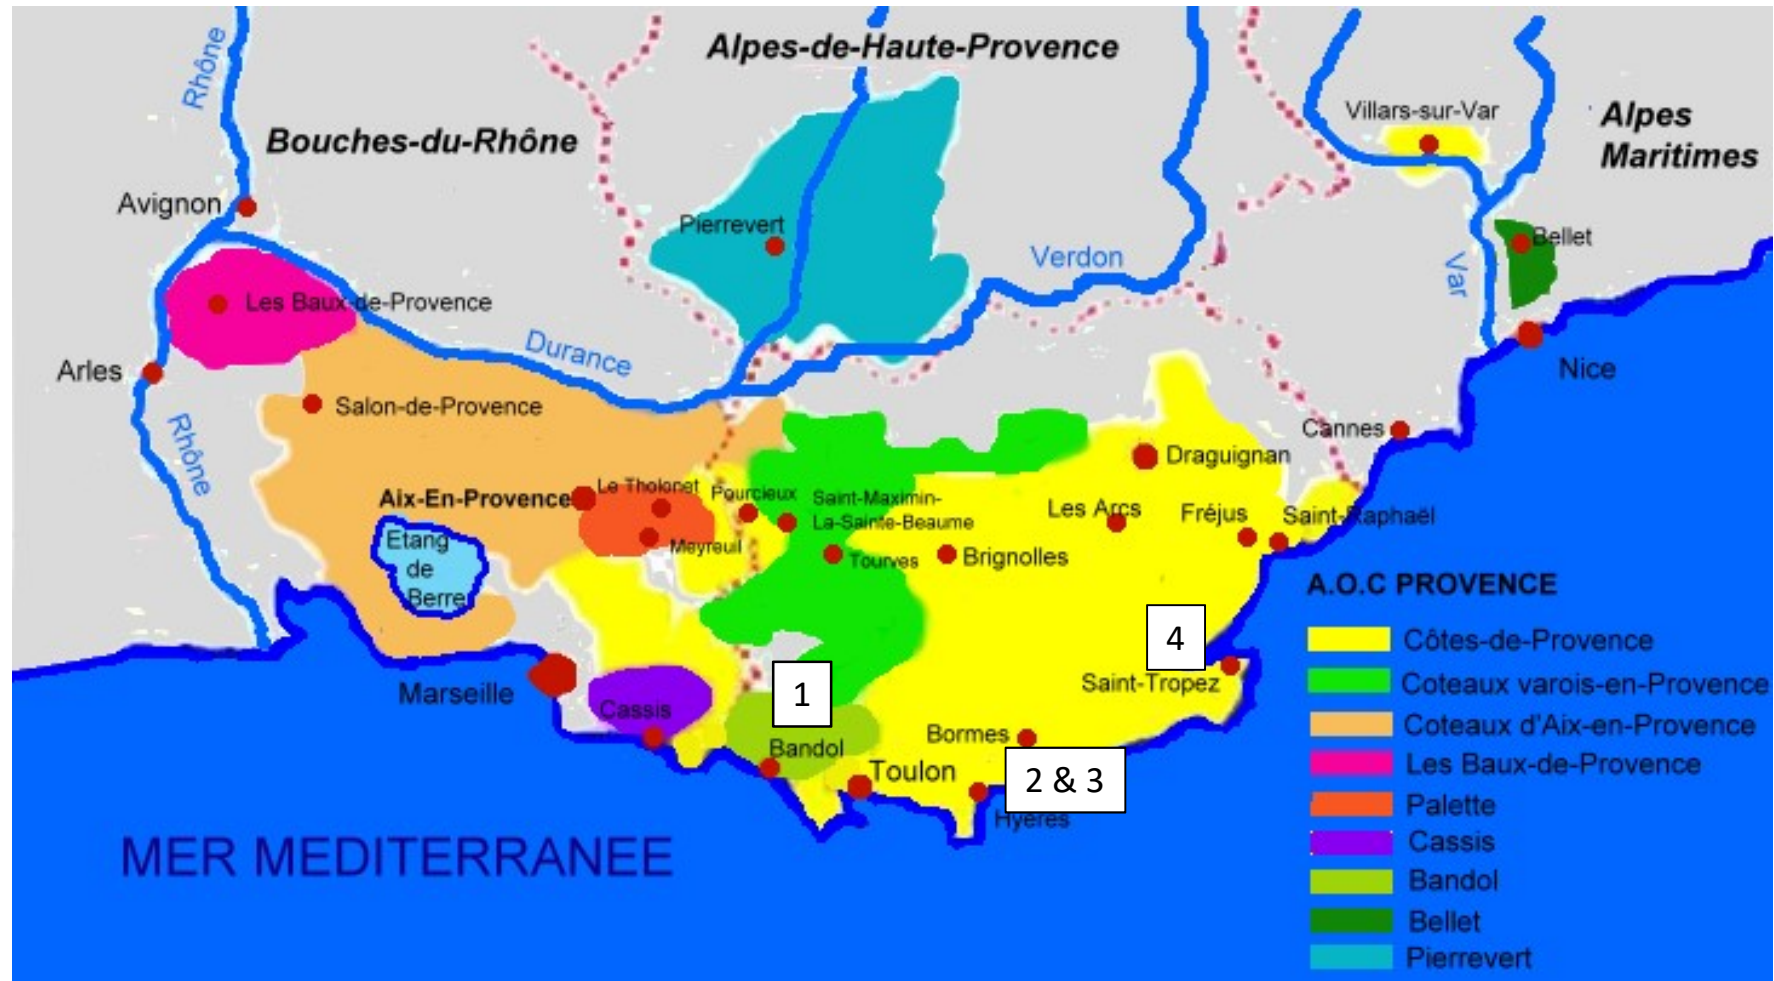

Carte des vignobles de Provence

1 Blanc Laroque les Baumes
3 Rosé Léoube

2 Rosé Figuière
3 Rouge Bertaud Belieu Prestige