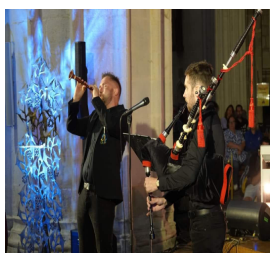

LA PÉTANQUE : LE MERCREDI

RDV 14 h 00 au boulodrome
repli Halle André Duval selon la météo

LA PÊCHE À PIEDS

Sur annonce des animateurs

SORTIE MENSUELLE

Dimanche 17 novembre 16h30

Eglise de Moëlan/Mer

L'héritage de Bretagne par le Trio Pêr Vari Kervarec