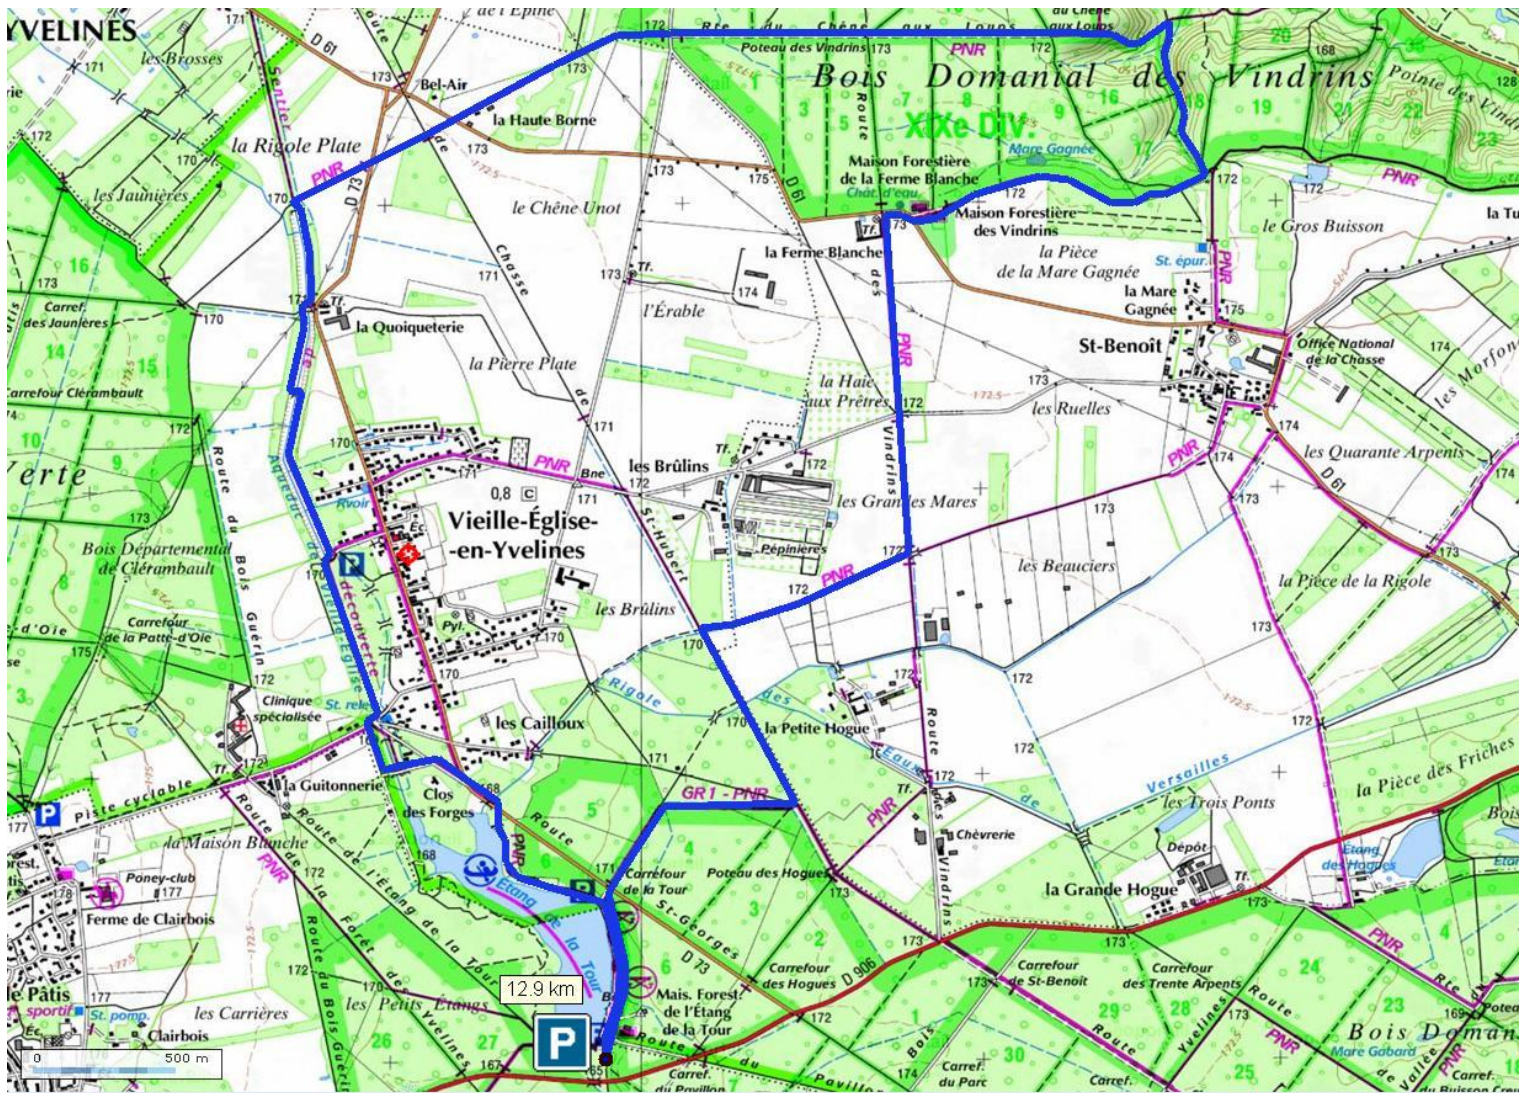

## 4. Clairefontaine - Sonchamps

Parking du centre de Clairefontaine

## 6. Moutiers2

Xander Curvimetre v2

1 km

Parcours 1: 11 km

Parking rue de la chapelle Ste Anne à Moutiers

## 8. Rambouillet l'étang de la tour

Xander Curvimetre v2

1 km

Parcours 1 : 12.9 km

Parking de l'étang de la tour, maison des gardes