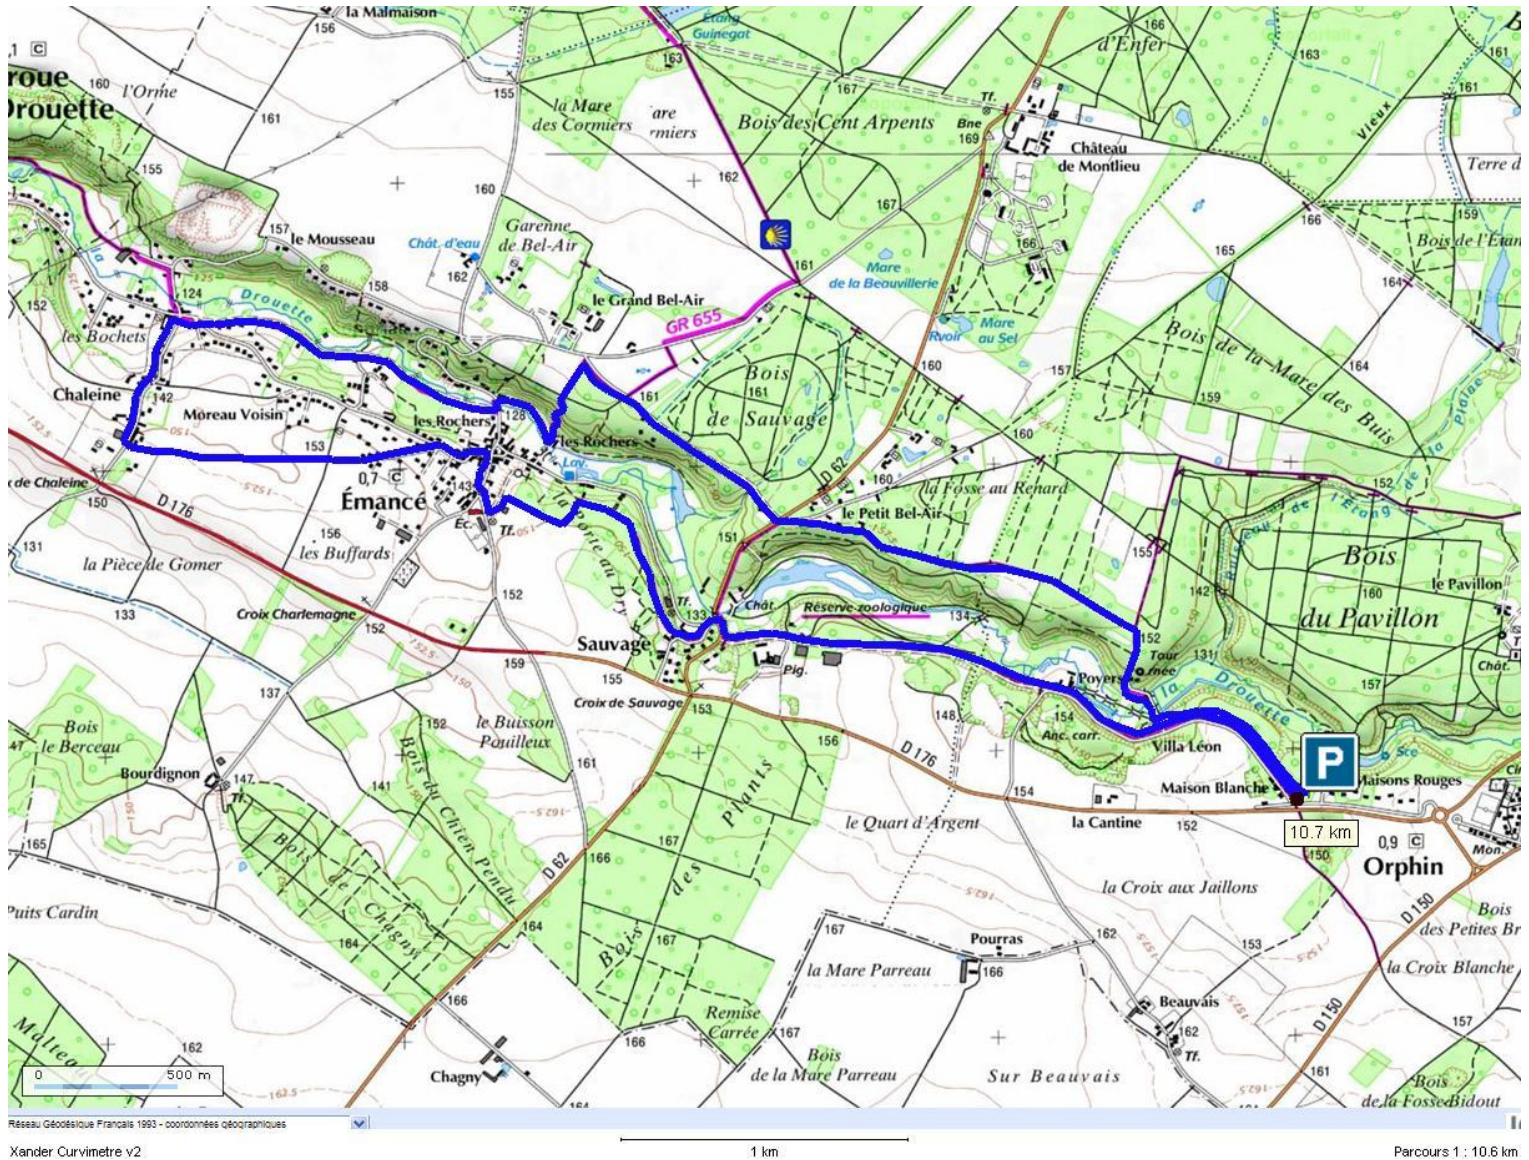

7. Orphin - Chaleine

Parking chemin de Poyers à Orphin