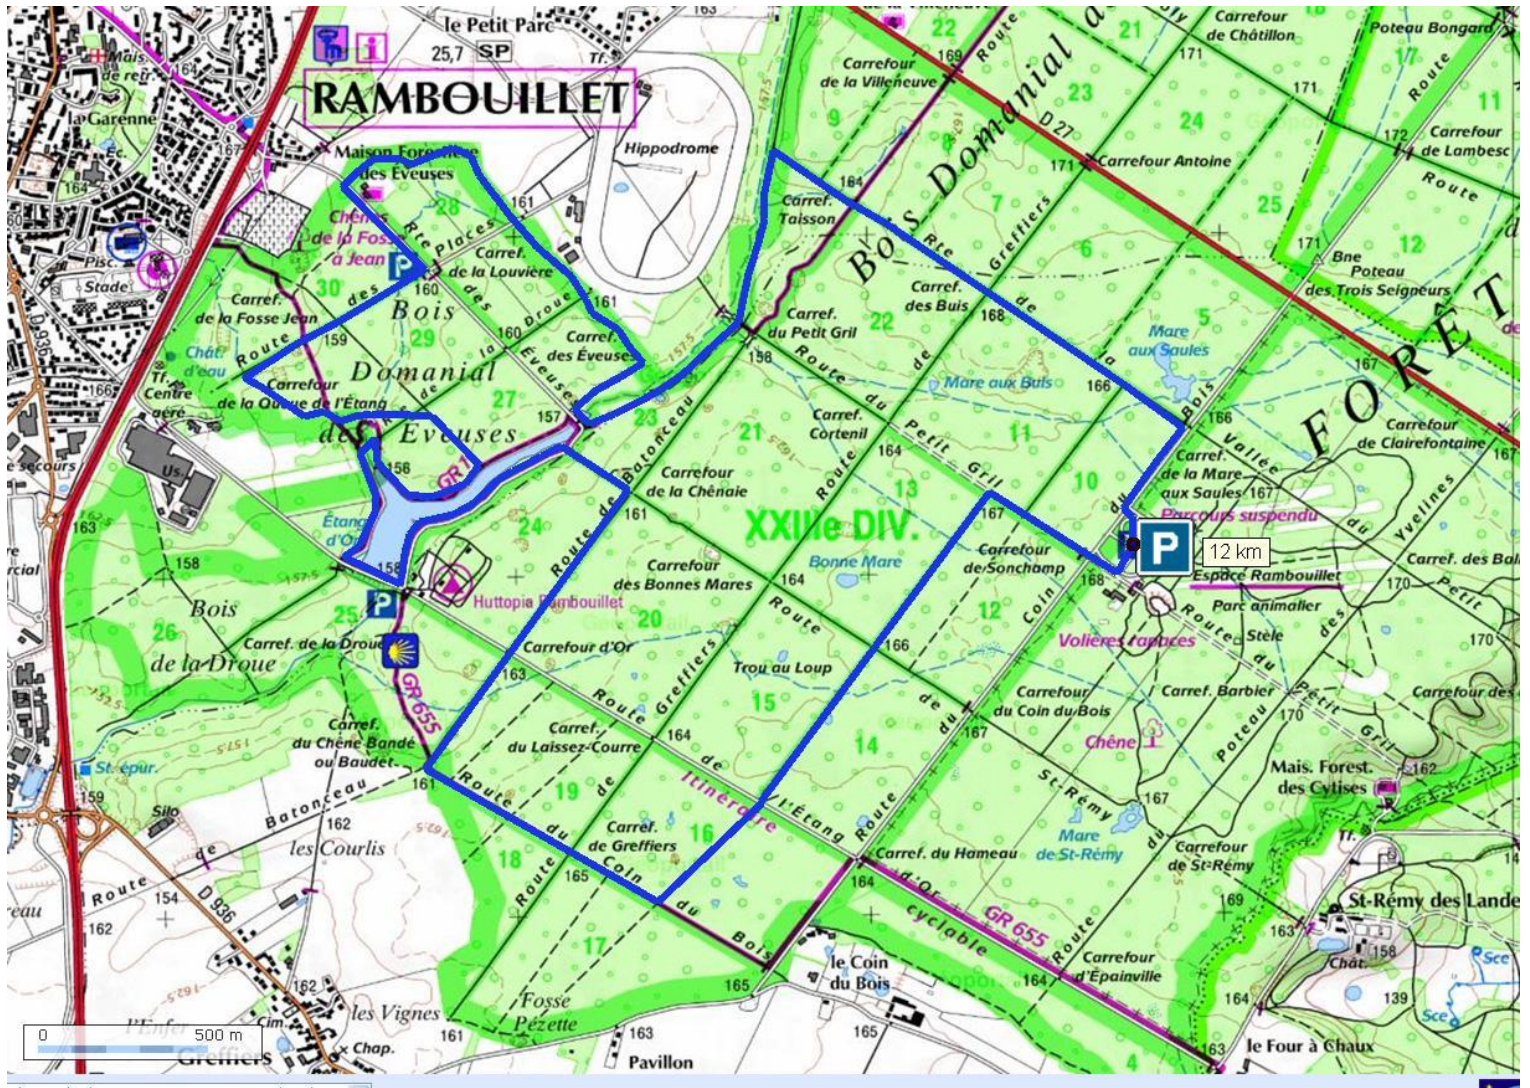

## 8. Rambouillet l'étang de la tour

Xander Curvimetre v2

1 km

Parcours 1 : 12.9 km

Parking de l'étang de la tour, maison des gardes

## 9. Rambouillet l'étang d'or

Xander Curvimetre v2

1 km

Parcours 1 : 12 km

Parking espace Rambouillet