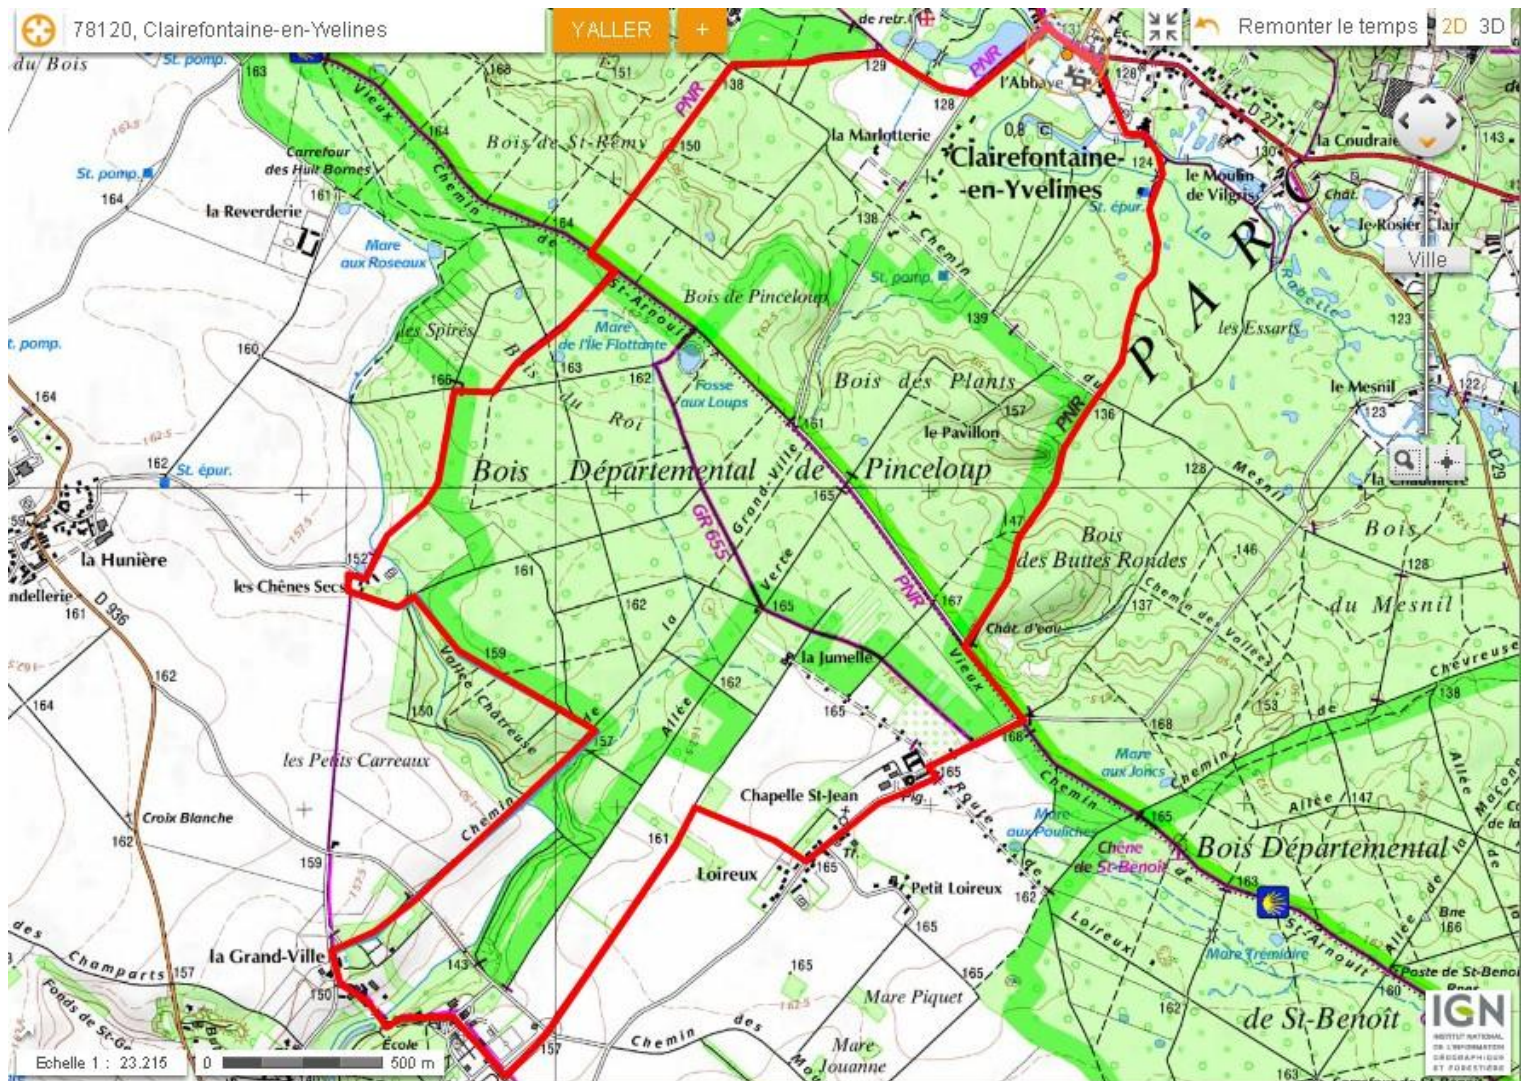

<b>LES PARCOURS EN FORET DE RAMBOUILLET .....</b>	<b>2</b>
<b>1. Bullion - Bonnelles .....</b>	<b>3</b>
<b>2. Bullion - Moutiers .....</b>	<b>4</b>
<b>3. Clairefontaine – La Grand Ville.....</b>	<b>4</b>
<b>4. Clairefontaine - Sonchamps .....</b>	<b>6</b>
<b>5. Moutiers1 .....</b>	<b>7</b>
<b>6. Moutiers2 .....</b>	<b>8</b>
<b>7. Orphin - Chaleine .....</b>	<b>9</b>
<b>8. Rambouillet l'étang de la tour .....</b>	<b>10</b>
<b>9. Rambouillet l'étang d'or .....</b>	<b>11</b>
<b>10. Prunay en Yvelines - Bleury .....</b>	<b>12</b>

## 2. Bullion - Moutiers

Xander Curvimetre v2

1 km

Parcours 1 : 13.9 km

Parking des écoles à Bullion

### 3. Clairefontaine – La Grand Ville

Parking du centre de Clairefontaine

## 4. Clairefontaine - Sonchamps

Parking du centre de Clairefontaine