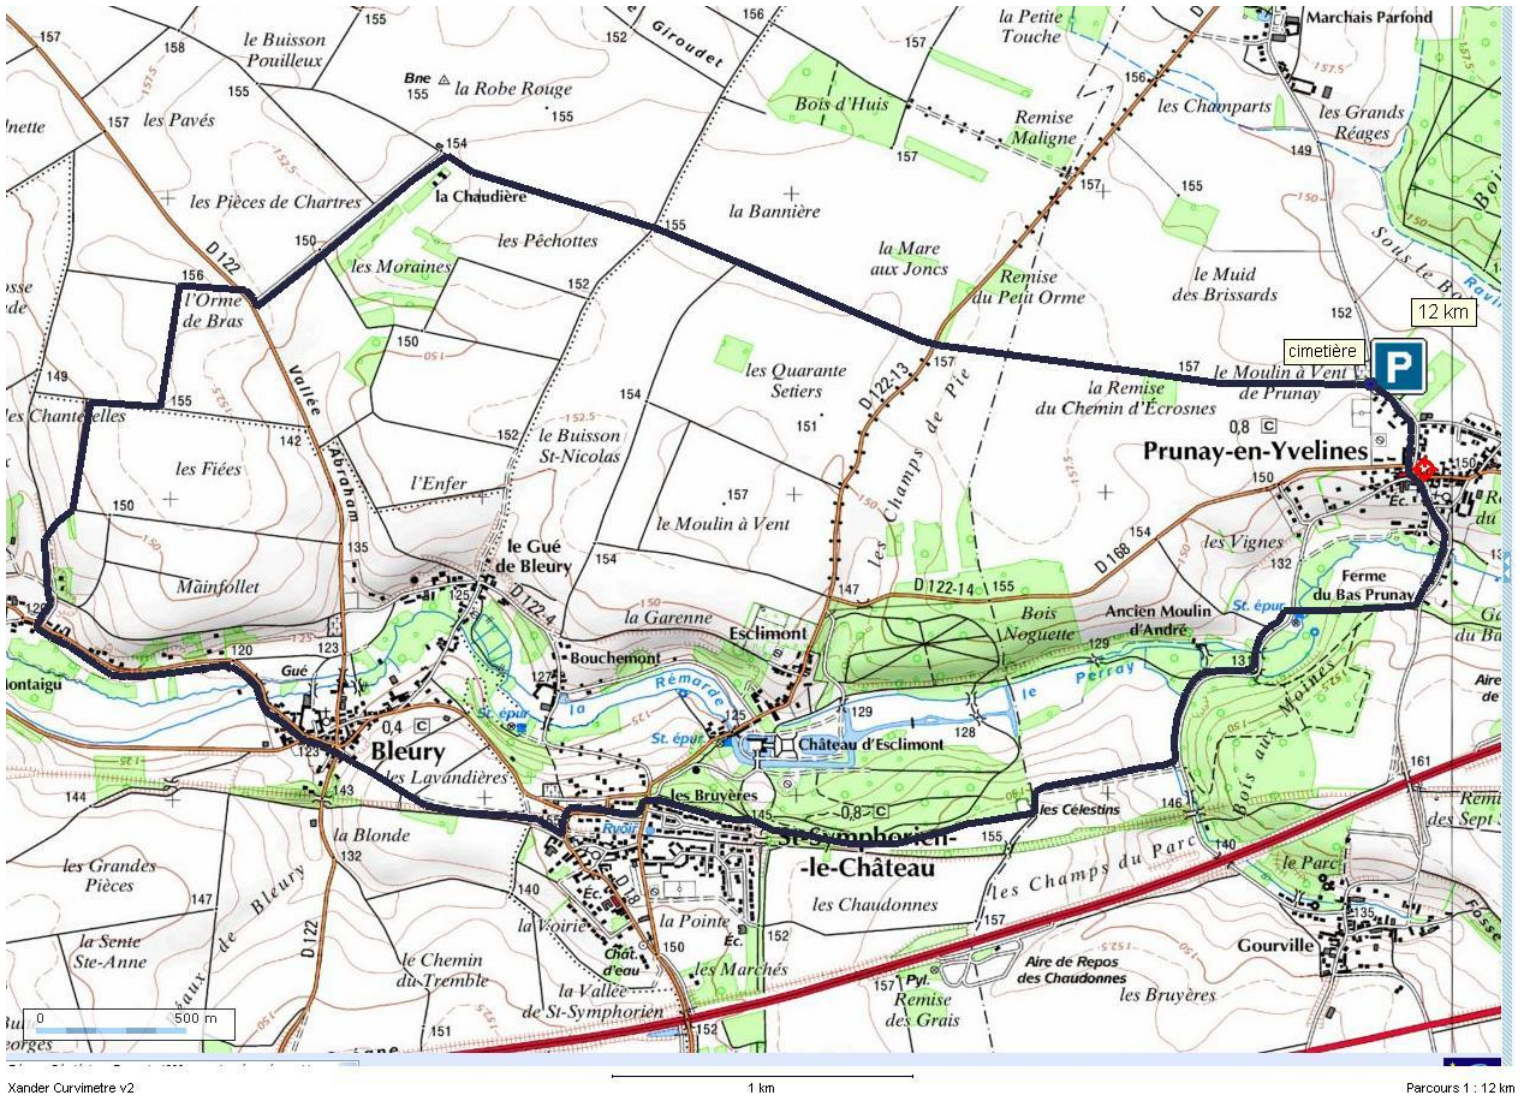

## 8. Rambouillet l'étang de la tour

Xander Curvimetre v2

1 km

Parcours 1 : 12.9 km

Parking de l'étang de la tour, maison des gardes

## 9. Rambouillet l'étang d'or

Xander Curvimetre v2

1 km

Parcours 1 : 12 km

Parking espace Rambouillet

# 10. Prunay en Yvelines - Bleury

Parking du cimetière de Prunay