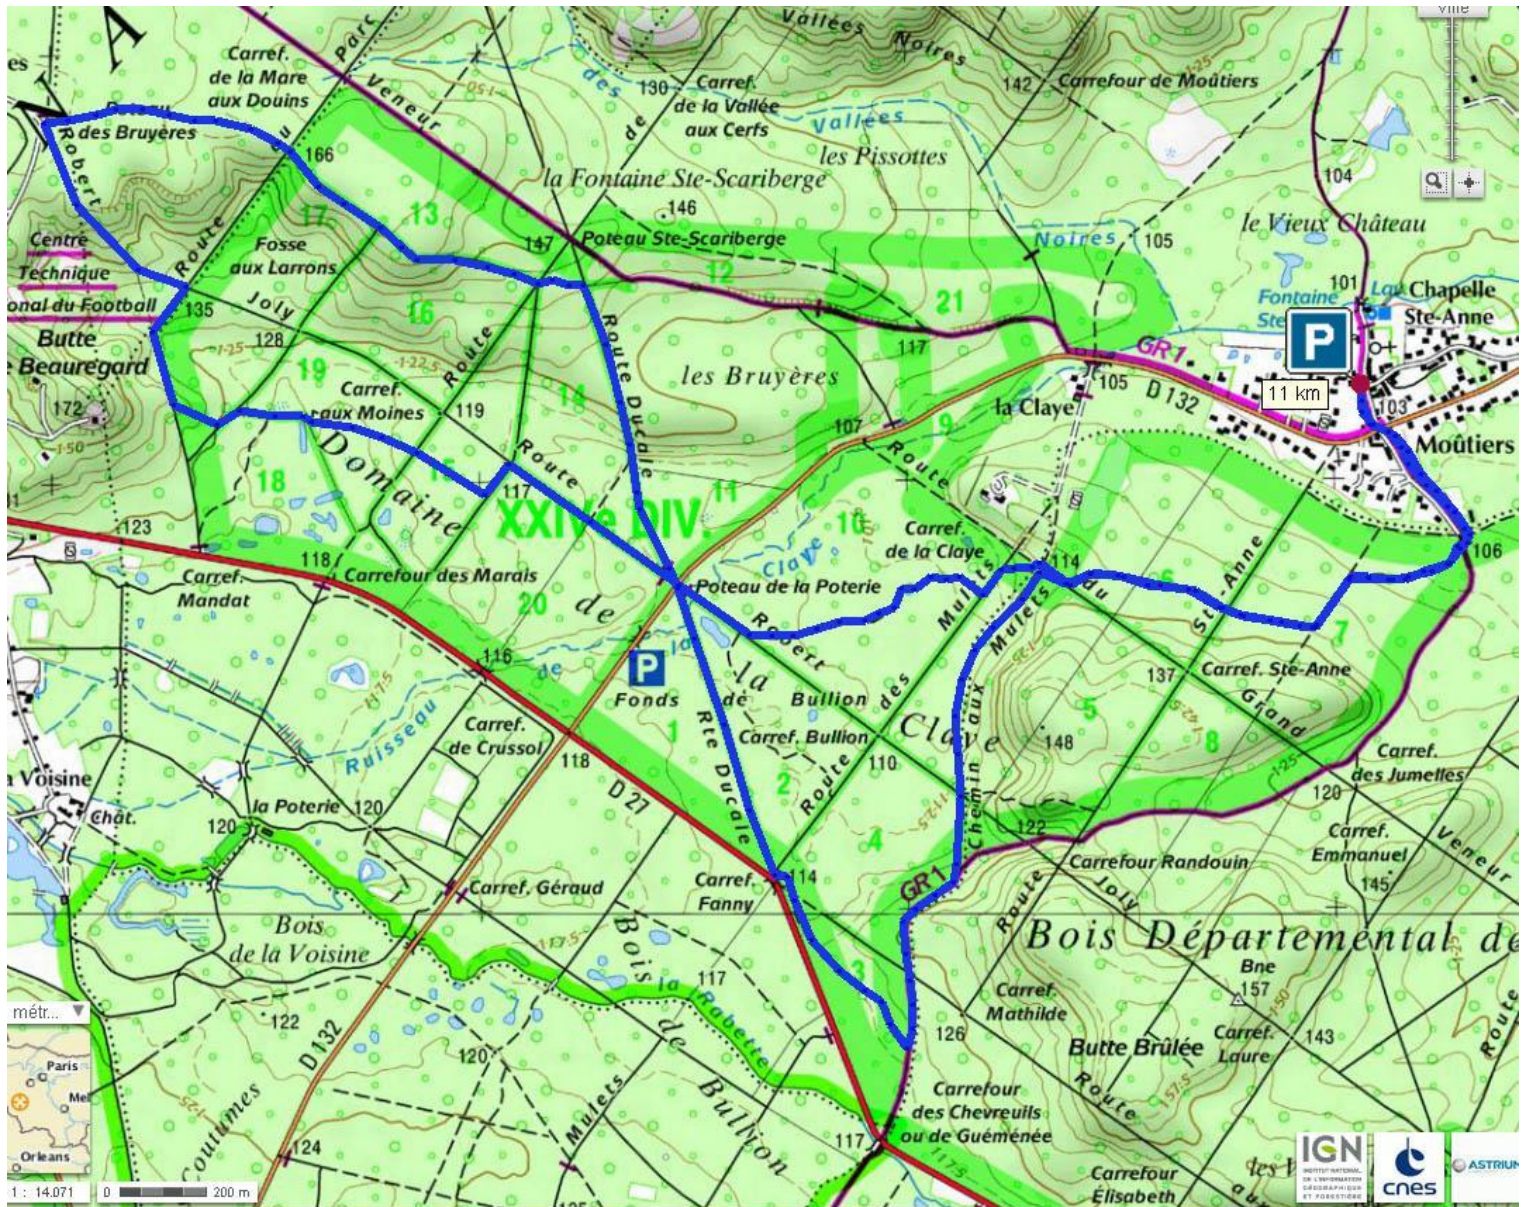

6. Moutiers2

Xander Curvimetre v2

1 km

Parcours 1: 11 km

Parking rue de la chapelle Ste Anne à Moutiers