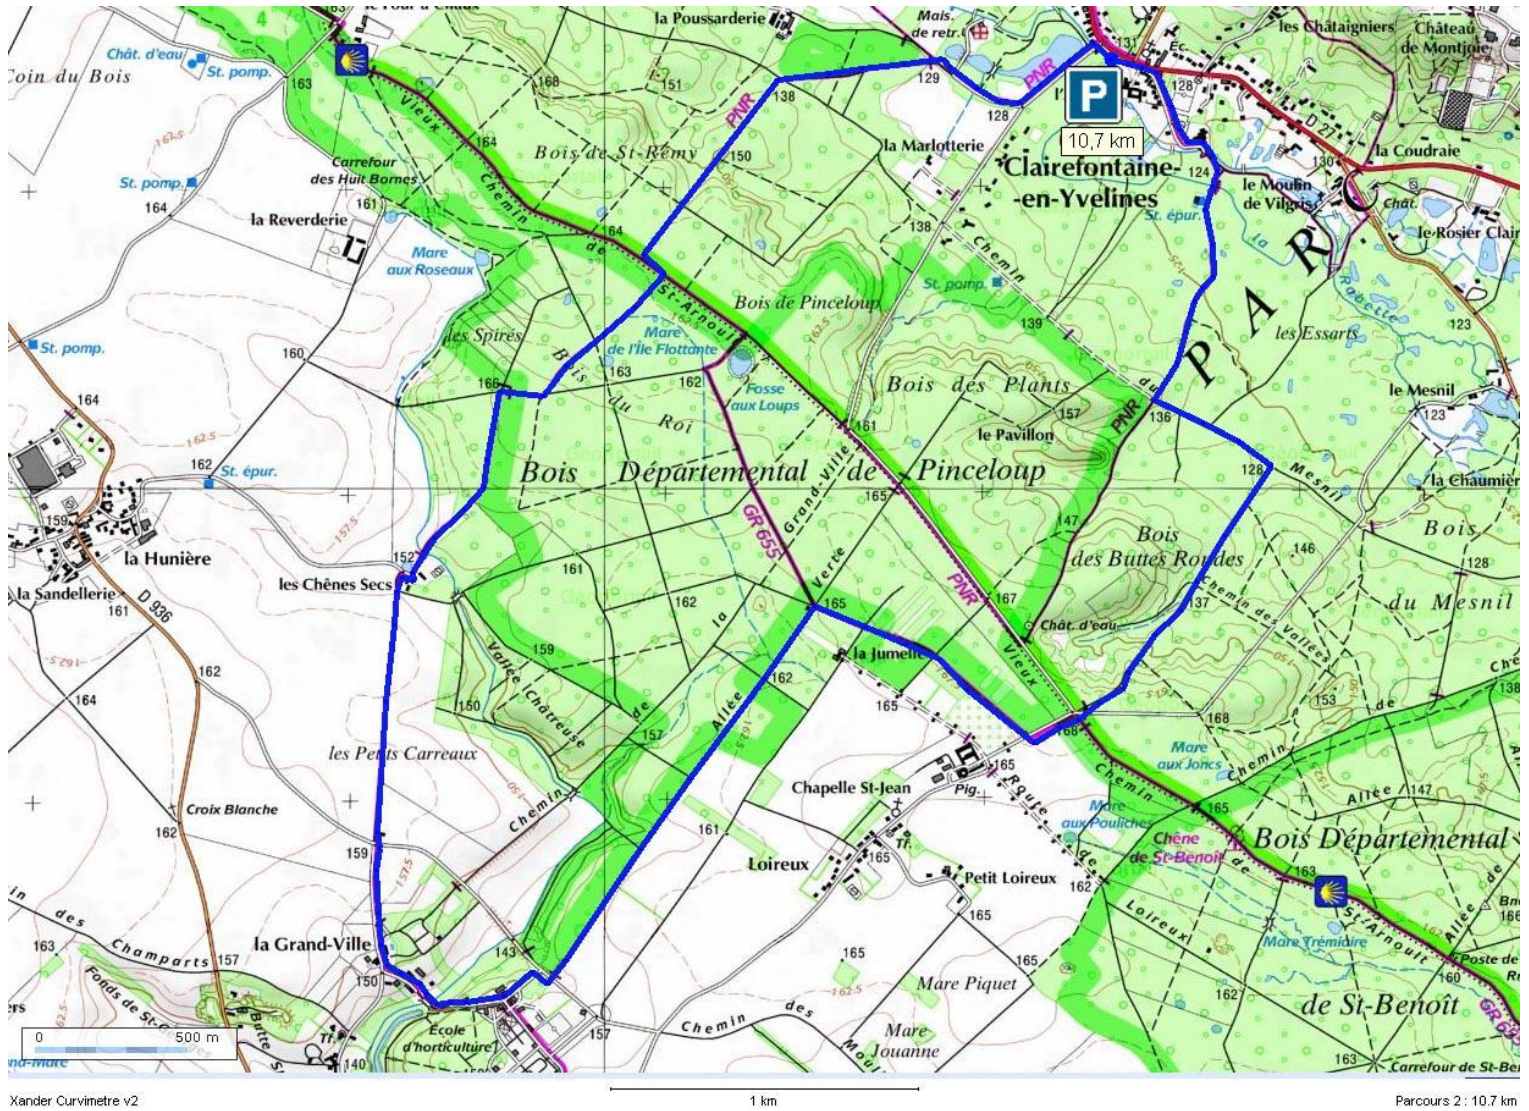

<b>LES PARCOURS EN FORET DE RAMBOUILLET .....</b>	<b>2</b>
<b>1. Bullion - Bonnelles .....</b>	<b>3</b>
<b>2. Bullion - Moutiers .....</b>	<b>4</b>
<b>3. Clairefontaine – La Grand Ville.....</b>	<b>4</b>
<b>4. Clairefontaine - Sonchamps .....</b>	<b>6</b>
<b>5. Moutiers1 .....</b>	<b>7</b>
<b>6. Moutiers2 .....</b>	<b>8</b>
<b>7. Orphin - Chaleine .....</b>	<b>9</b>
<b>8. Rambouillet l'étang de la tour .....</b>	<b>10</b>
<b>9. Rambouillet l'étang d'or .....</b>	<b>11</b>
<b>10. Prunay en Yvelines - Bleury .....</b>	<b>12</b>

### 3. Clairefontaine – La Grand Ville

Parking du centre de Clairefontaine

## 4. Clairefontaine - Sonchamps

Parking du centre de Clairefontaine