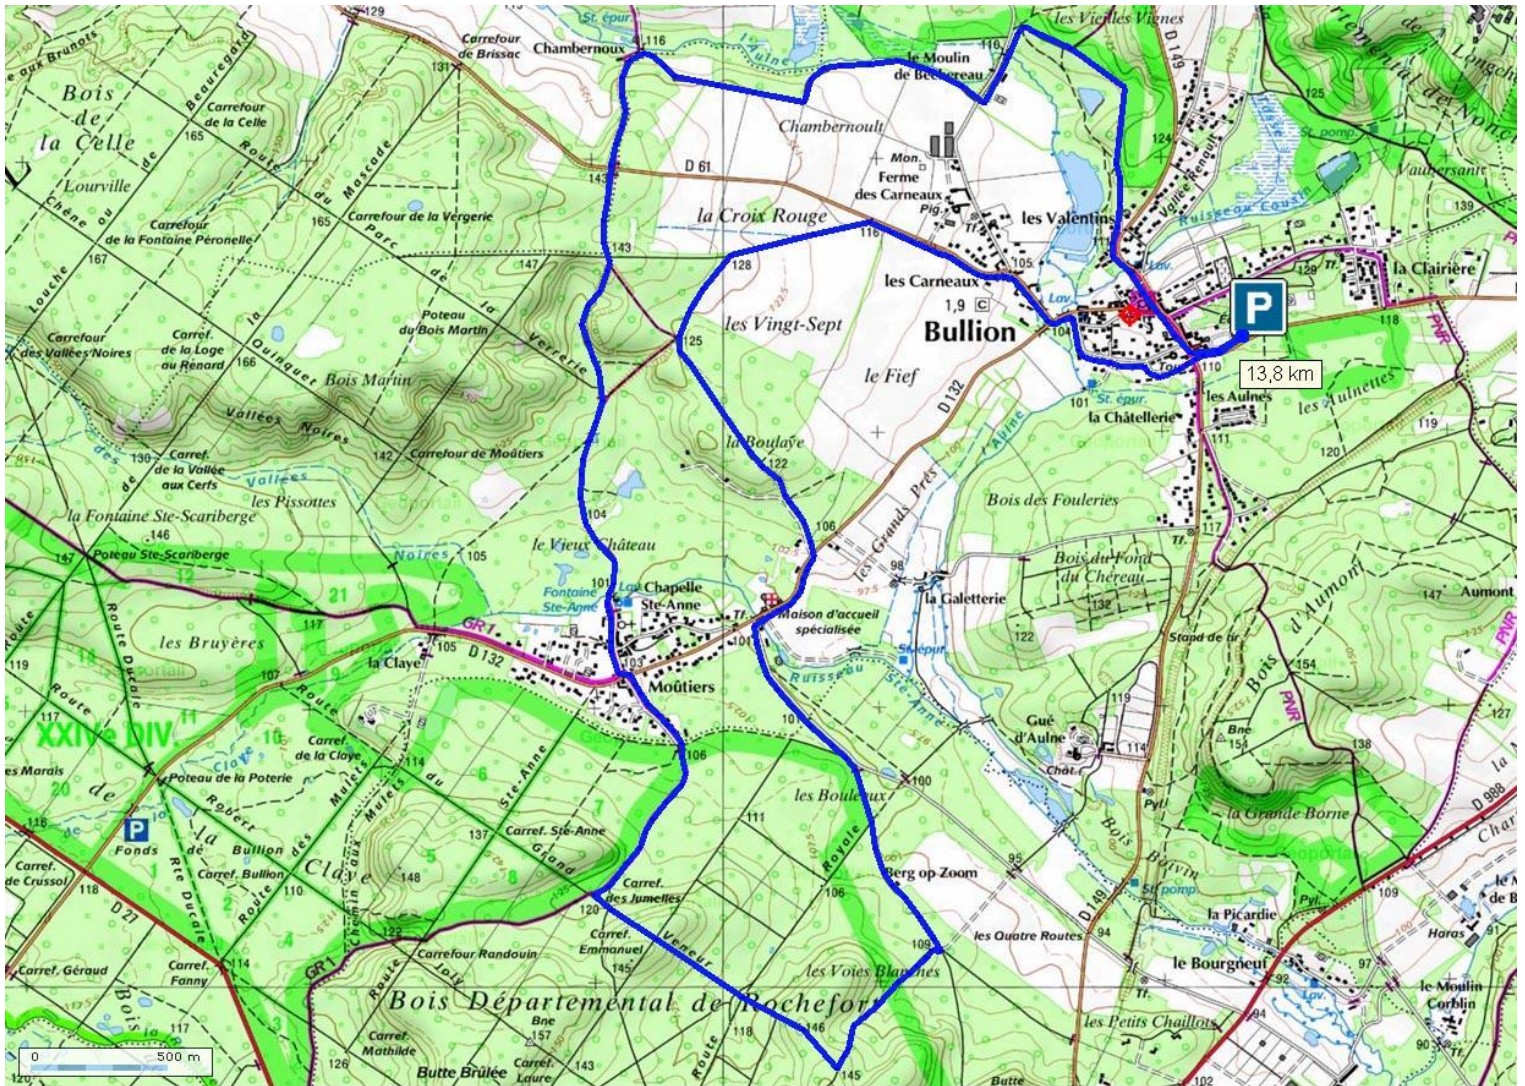

2. Bullion - Moutiers

Xander Curvimetre v2

1 km

Parcours 1 : 13.9 km

Parking des écoles à Bullion