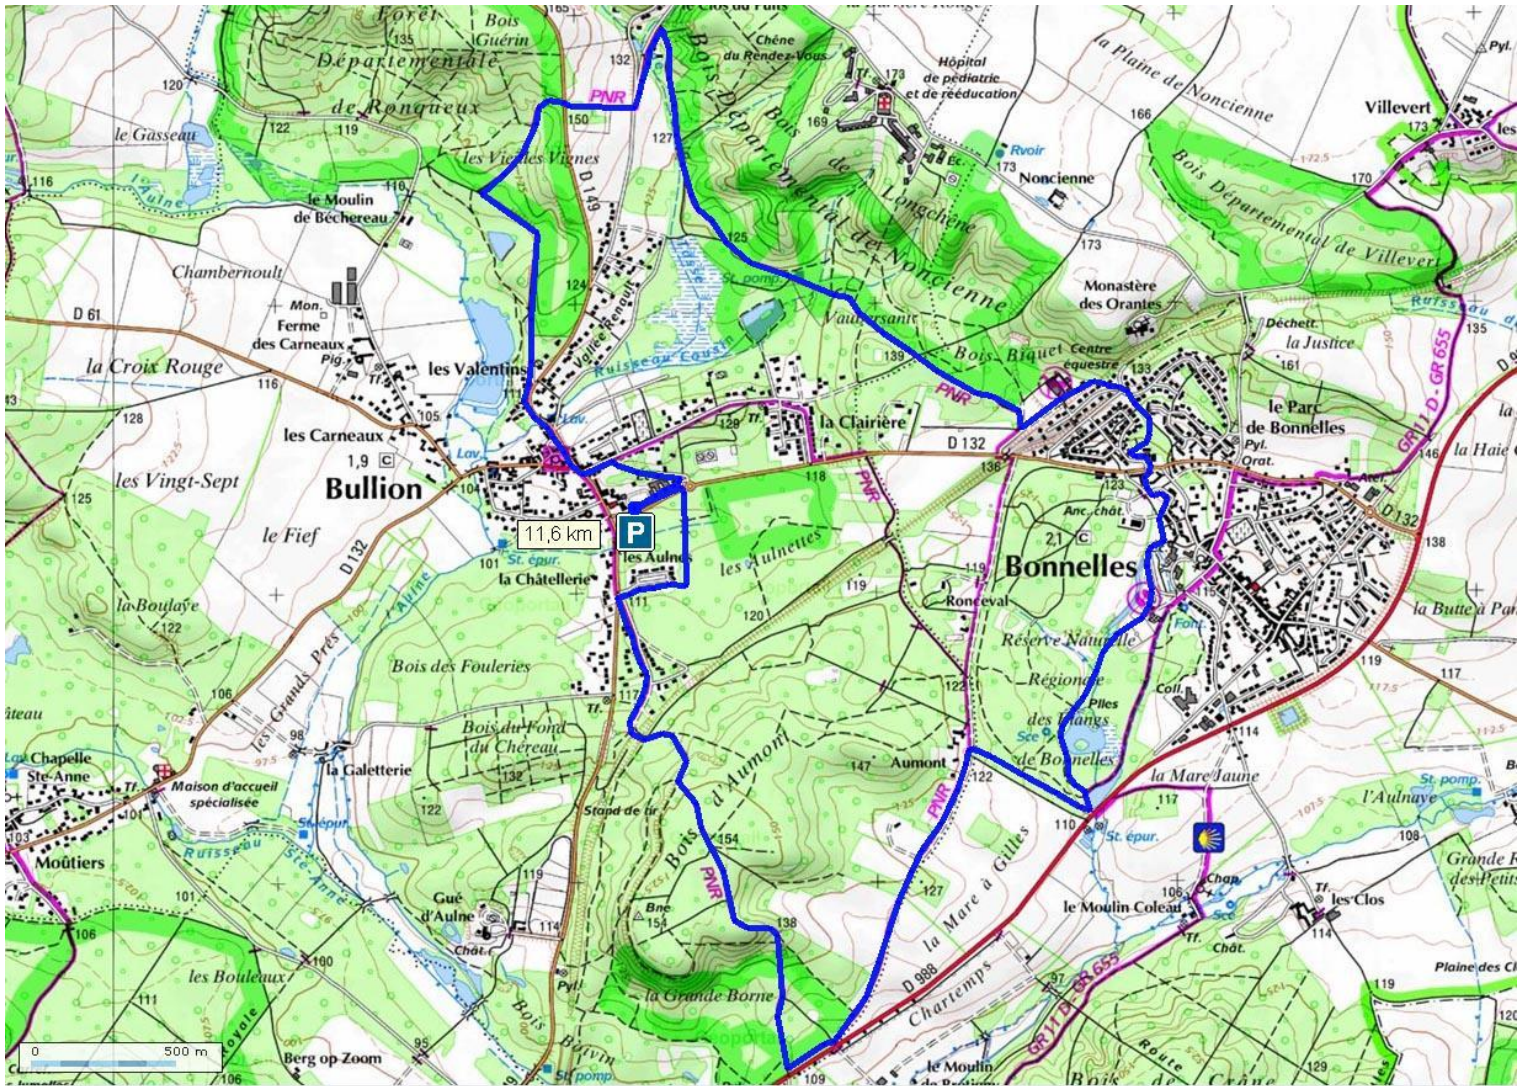

1. Bullion - Bonnelles

Parking des écoles à Bullion